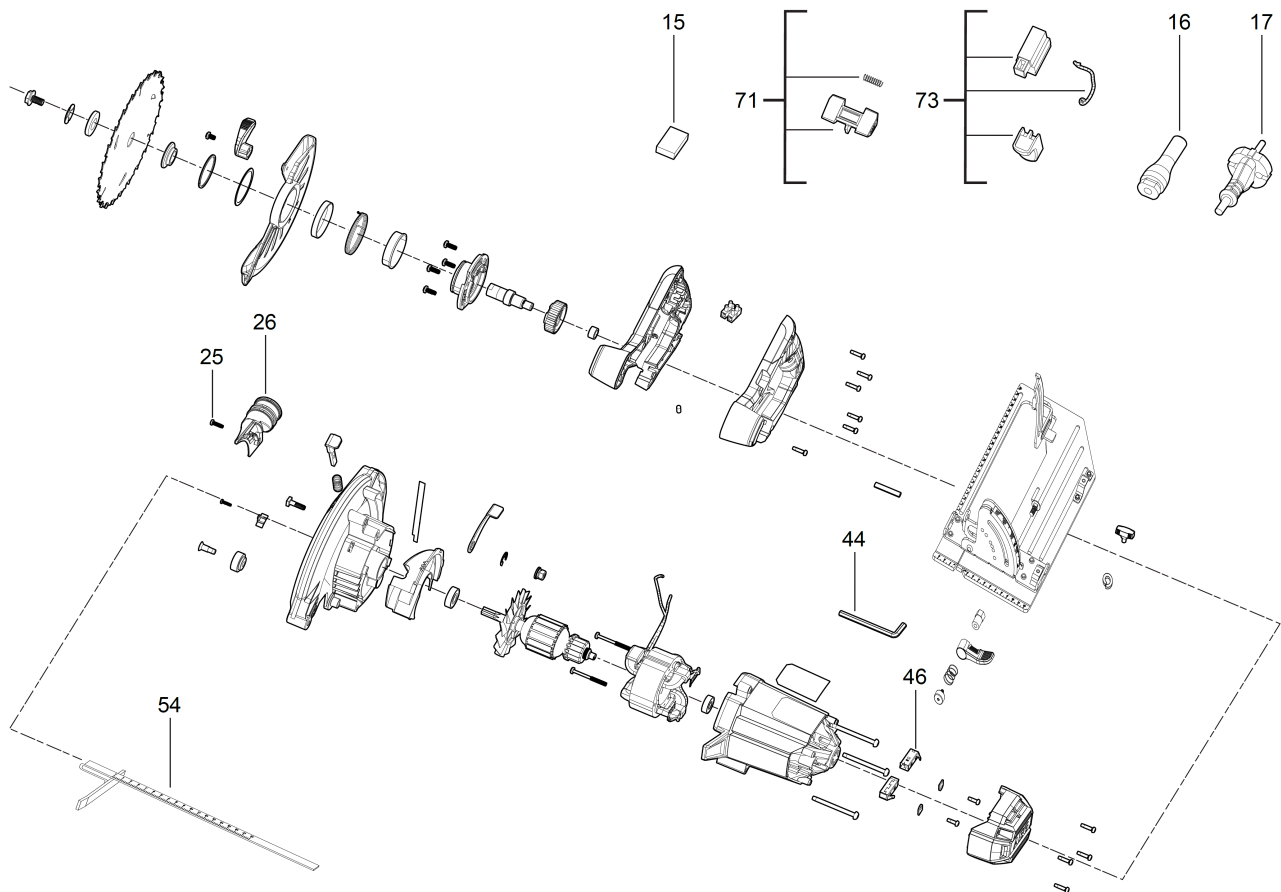

KS15-1 1500W CIRCULAR SAW IN2

4935472007 - KS15-1 - 4000474996

Position	Quantity	Description	Part number	EAN
0015	1	CAPACITOR	4931473150	4058546334529
0016	1	RUBBER SLEEVE	4931473151	4058546334536
0017	1	CONNECTION CABLE	4931473236	4058546335380
0025	1	SCREW	4931454270	4002395286003
0026	1	DUST EXTR.CONNECTOR	4931473148	4058546334505
0044	1	SPANNER	681231001	4002395795130
0046	1	BRUSH CARD ASSEMBLY	4931473149	4058546334512
0054	1	GUIDE RAIL	4931436322	4002395252534
0071	1	SLIDER	4931473237	4058546335397
0073	1	SWITCH	4931473238	4058546335403