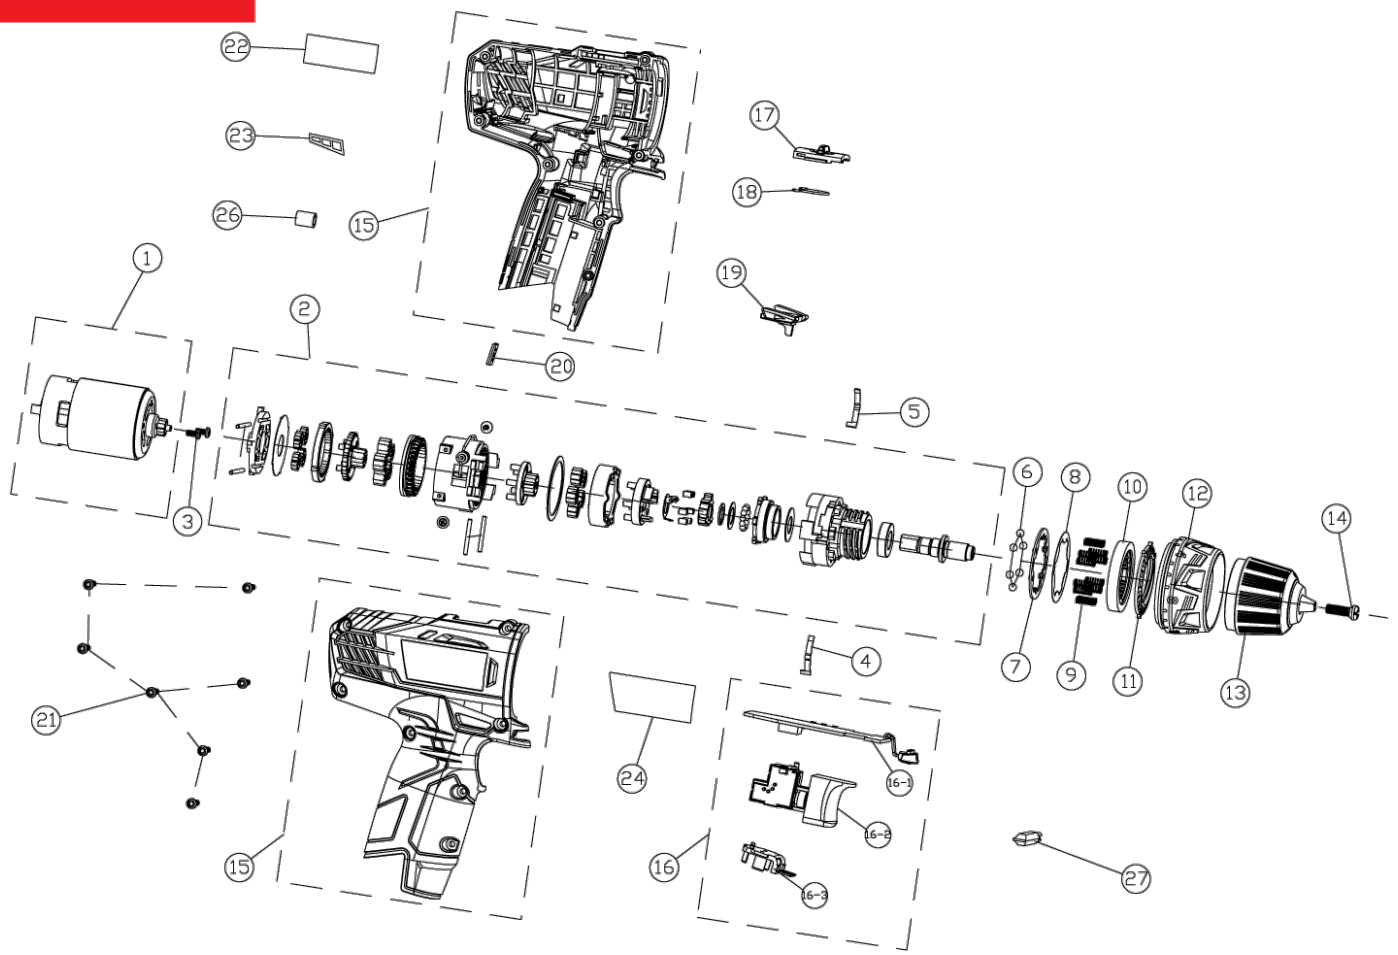

12V Lithium-ion 2-Speed Drill/Driver

5133001800 - R12DD-L13S - 5133001800#1

Position	Quantity	Description	Part number	EAN
001	1	MOTOR ASSEMBLY	5131030960	
002	1	GEAR BOX ASSY	5131030961	
003	2	M SCREW CH M3.0 L=6MM BID1201	5131011422	
004	1	SPRING	5131030962	
005	1	SPRING	5131030963	
006	6	BALL DIA 5/32in ID700RE CSD480 CHP12	5131017805	
007	1	WASHER	5131030964	
008	1	WASHER	5131030966	
008	1	WASHER	5131030965	
009	12	SPRING	5131030967	
010	1	HOLDER	5131030968	
011	1	COUPLING SLEEVE	5131030969	
012	1	COUPLING SLEEVE	5131030970	
013	1	CHUCK	5131030971	
014	1	SCREW	5131030096	
015	1	HOUSING SET ASSY	5131030972	
016	1	SWITCH ASSEMBLY	5131030973	
016-1	1	PRINTED CIRCUIT	5131030974	
016-2	1	SWITCH ASSEMBLY	5131030975	
016-3	1	HOLDER	5131030976	
017	1	PUSH-BUTTON	5131030977	
018	1	SPRING	5131030978	
019	1	PUSH BUTTON	5131030979	
020	1	CLIP	5131030100	
021	7	SCREW	5131019437	
022	1	LABEL	5131030980	
023	1	LABEL	5131030122	
024	1	LABEL	5131030981	
026	1	BUSH	5131028202	
	1	BATTERY 12V-DC 1,3AH LI-ION	5131030110	
	1	SWISS ADAPTER	5131027809	
	1	CHARGER EU 1HR 12V-DC 1,5A LI	5131030119	
027	1	PIECE PLUS FOURNI,ANNULER VOTRE CDE	5132001236	