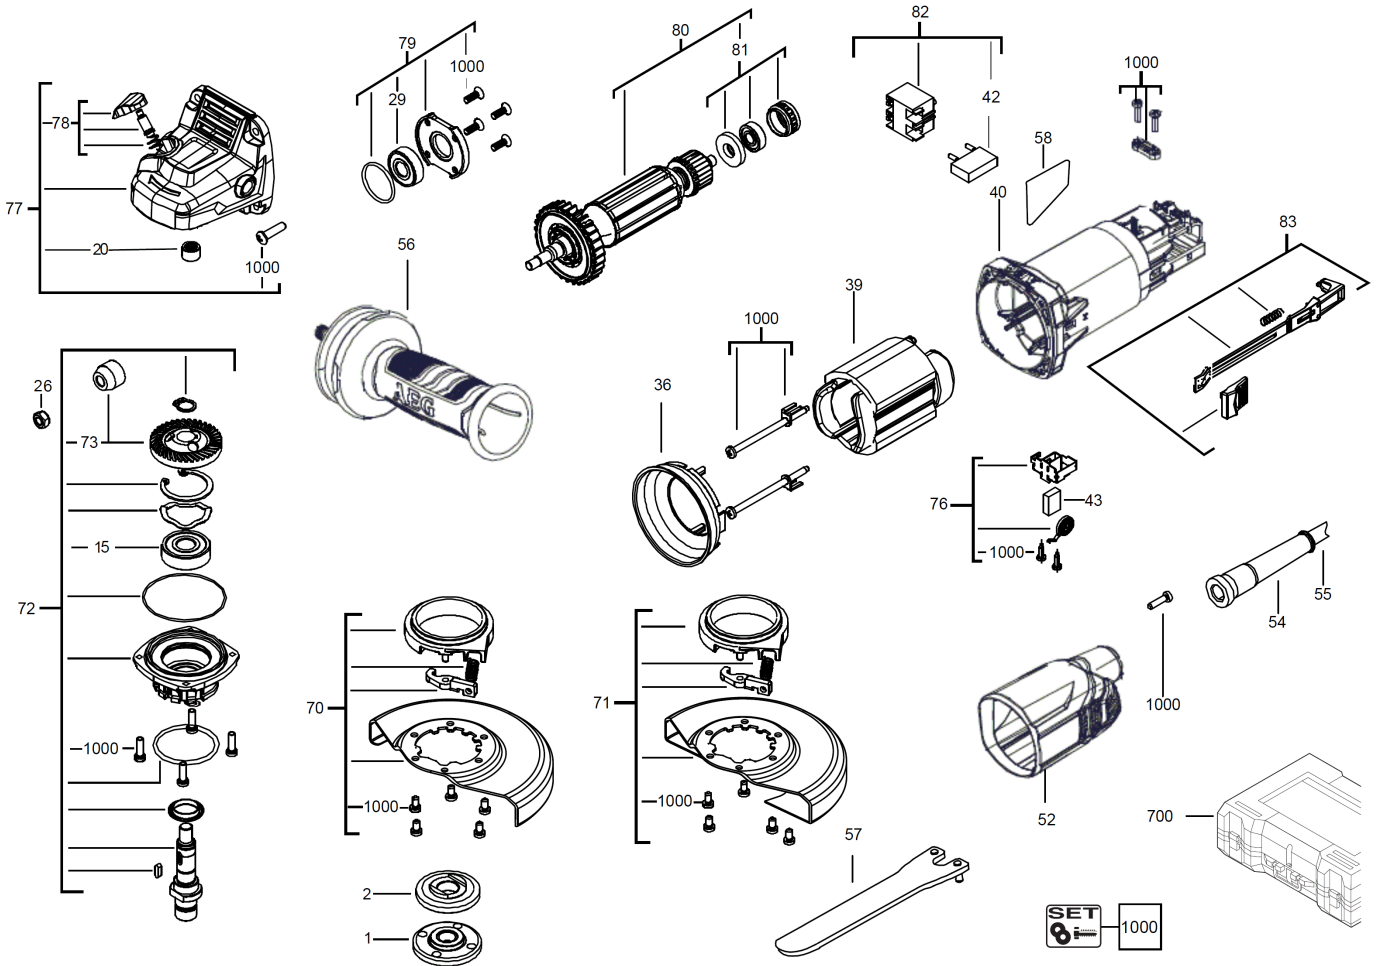

WS12-125SK ANGLE GRINDER IN2

4935451307 - WS12-125SK - 4000456146

Position	Quantity	Description	Part number	EAN
0001	1	FLANGE	4931428704	4002395844210
0002	1	FLANGE	4931453620	4002395145942
0015	1	BALL BEARING	4931453697	4002395146130
0020	1	NEEDLE BEARING	4931453616	4002395145904
0026	1	NUT	4931428715	4002395844364
0029	1	BALL BEARING	4931453633	4002395146673
0036	1	AIR DEFLECTOR RING	4931428721	4002395844425
0039	1	ELECTRIC FIELD	4931428724	4002395844456
0040	1	MOTOR HOUSING	4931453698	4002395146147
0042	1	CAPACITOR	4931428728	4002395844494
0043	2	CARBON BRUSH	4931428732	4002395844531
0052	1	PROTECTIVE CAP	4931453699	4002395146154
0054	1	PROTECTING COVER	4931428735	4002395844562
0055	1	CONNECTION CABLE	4931428736	4002395844579
0056	1	HANDLE	4931428739	4002395844609
0057	1	SPANNER	4931393248	4002395751051
0058	1	RATING PLATE	4931453720	4002395144167
0070	1	GUARD ASSY 125MM	4931428708	4002395844272
0071	1	GUARD CAP	4931428711	4002395844326
0072	1	SPINDLE KIT	4931428712	4002395844333
0073	1	PINION	4931441558	4002395865710
0076	2	BRUSH HOLDER	4931428733	4002395844548
0077	1	GEAR CASE	4931428713	4002395844340
0078	1	COVER CAP	4931428714	4002395844357
0079	1	BEARING KIT	4931428716	4002395844371
0080	1	ARMATURE	4931428719	4002395844401
0081	1	BEARING KIT	4931428720	4002395844418
0082	1	ELECTRONIC SWITCH	4931453713	4002395146895
0083	1	SWITCH LEVER	4931453708	4002395146840
0700	1	CARRYING CASE	4931453709	4002395146857
1000	1	BOLT SET	4931428742	4002395844630