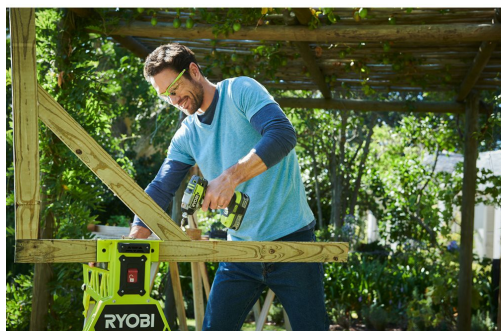

18V Bezuhlíkový akumulátorový rázový šroubovák R18IDBL-0

RYOBI

18V ONE+

18V ONE+ BRUSHLESS DECKDRIVE

- Bezuhlíkový rázový šroubovák je ideální pro utahování a odstraňování spojovacích materiálů
- Ryobi spojuje bezuhlíkový motor bez tření, inteligentní elektroniku a akumulátorovou technologii Lithium+, které společně zaručují až o 20% delší dobu chodu a o 20% větší výkon v menším nářadí
- Výkonný příklepový mechanismus přináší 5x větší výkon než Ryobi® vrtací šroubovák R18DD3
- 3 stupně výkonu pro širokou škálu použití, od upevňování dveřních pantů po šroubování terasových prken a utahování vratových šroubů
- Režim DeckDrive™ je specifický rychlostní profil, který usnadňuje šroubování terasových prken