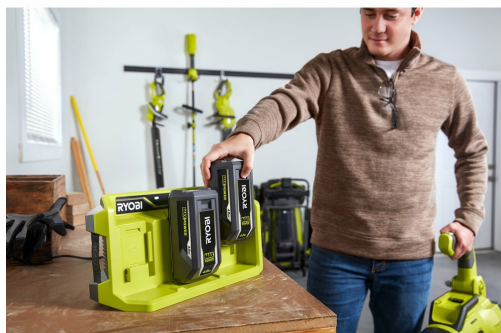

36V nabíječka se 3 porty RY36C3PA

RYOBI

**MAX
POWER**

**MAX
POWER**

**3
LETA
WARRANTY**

- Naše nová 3portová nabíječka, ideální pro uživatele, kteří chtějí nabíjet více akumulátorů
- 36V tříportová nabíječka kompatibilní se všemi Ryobi® 36V Max Power akumulátory
- LED indikátory poskytují zpětnou vazbu o stavu akumulátoru a stavu nabití
- Chlazení s ventilátorem, aby nabíječka fungovala na maximální výkon
- Nabíjí baterie postupně rychlostí 4A
- Možná montáž na stěnu