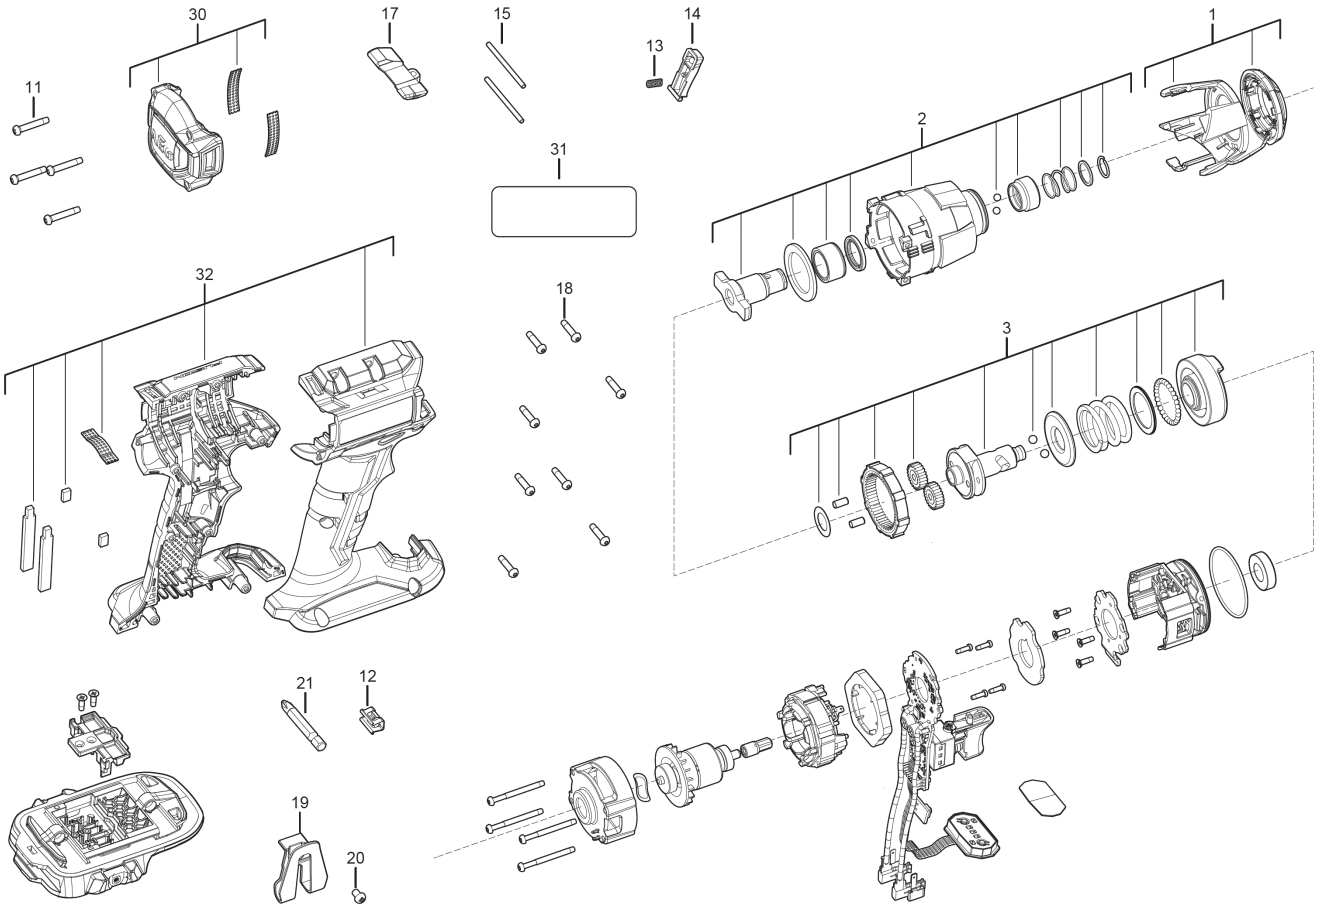

# BSS18B6-0 18V B/L COMP IMPACT DRIVER XXX

4935472013 - BSS18B6-0 - 4000474750

Position	Quantity	Description	Part number	EAN
0001	1	WORK LAMP	4931472875	4058546331771
0002	1	GEAR HEAD	4931472876	4058546331788
0003	1	GEAR BOX	4931472877	4058546331795
0011	4	SCREW	4931472878	4058546331801
0012	1	BIT CLIP	4931454113	4002395290468
0013	1	SPRING	4931454383	4058546008116
0014	1	TRIGGER	4931461103	4058546032753
0015	2	BOLT	4931454130	4002395284238
0017	1	SLIDER	4931472879	4058546331818
0018	8	SCREW	660031029	4002395855773
0019	1	HOOK	4931454116	4002395290499
0020	1	SCREW	4931454115	4002395290482
0021	1	BIT	4931472880	4058546331825
0030	1	COVER	4931472881	4058546331832
0031	1	RATING PLATE	4931472882	4058546331849
0032	1	HOUSING	4931472883	4058546331856