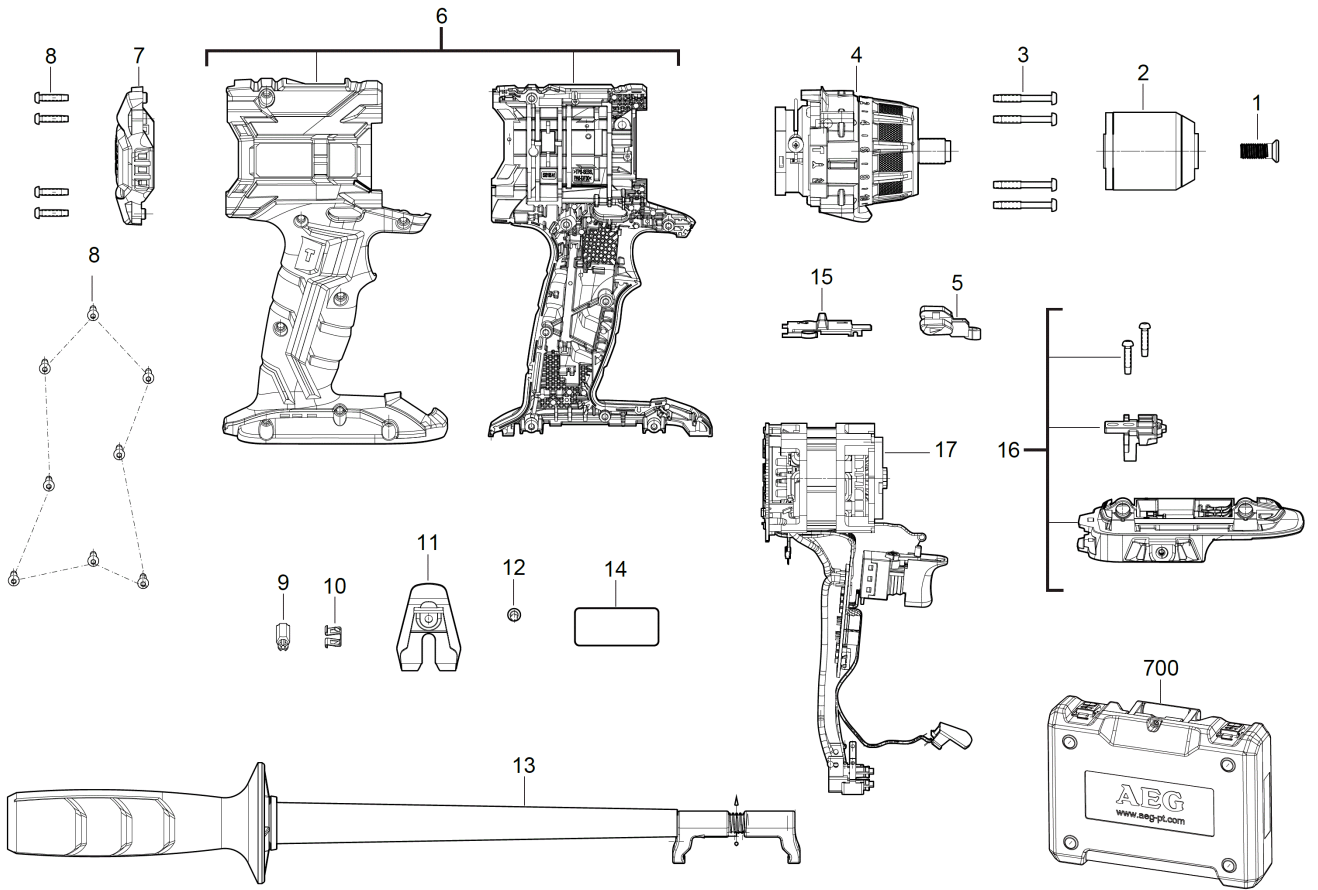

# BSB18BLLI-602C BTY.PERCUSSION DRILL IN2

4935464100 - BSB18BLLI-602C - 4000469392

Position	Quantity	Description	Part number	EAN
0001	1	SCREW	4931466463	4058546276805
0002	1	CHUCK	4931466464	4058546276812
0003	4	SCREW	4931466465	4058546276829
0004	1	GEAR BOX ASSY	4931466466	4058546276836
0005	1	SLIDER	4931466467	4058546276843
0006	1	HOUSING	4931466468	4058546276850
0007	1	HOUSING	4931466469	4058546276867
0008	12	SCREW	660031017	4002395825189
0009	1	DOUBLE BIT	670820045	4002395761937
0010	1	BIT CLIP	4931454113	4002395290468
0011	1	BELT CLIP	4931466470	4058546276874
0012	1	SCREW	4931466471	4058546276881
0013	1	AUXILIARY HANDLE	4931466472	4058546276898
0014	1	RATING PLATE	4931466473	4058546276904
0015	1	SLIDING SWITCH	4931466474	4058546276911
0016	1	HOUSING	4931466475	4058546276928
0017	1	MOTOR ASSEMBLY	4931466476	4058546276935
0700	1	CARRYING CASE	4931466477	4058546276942