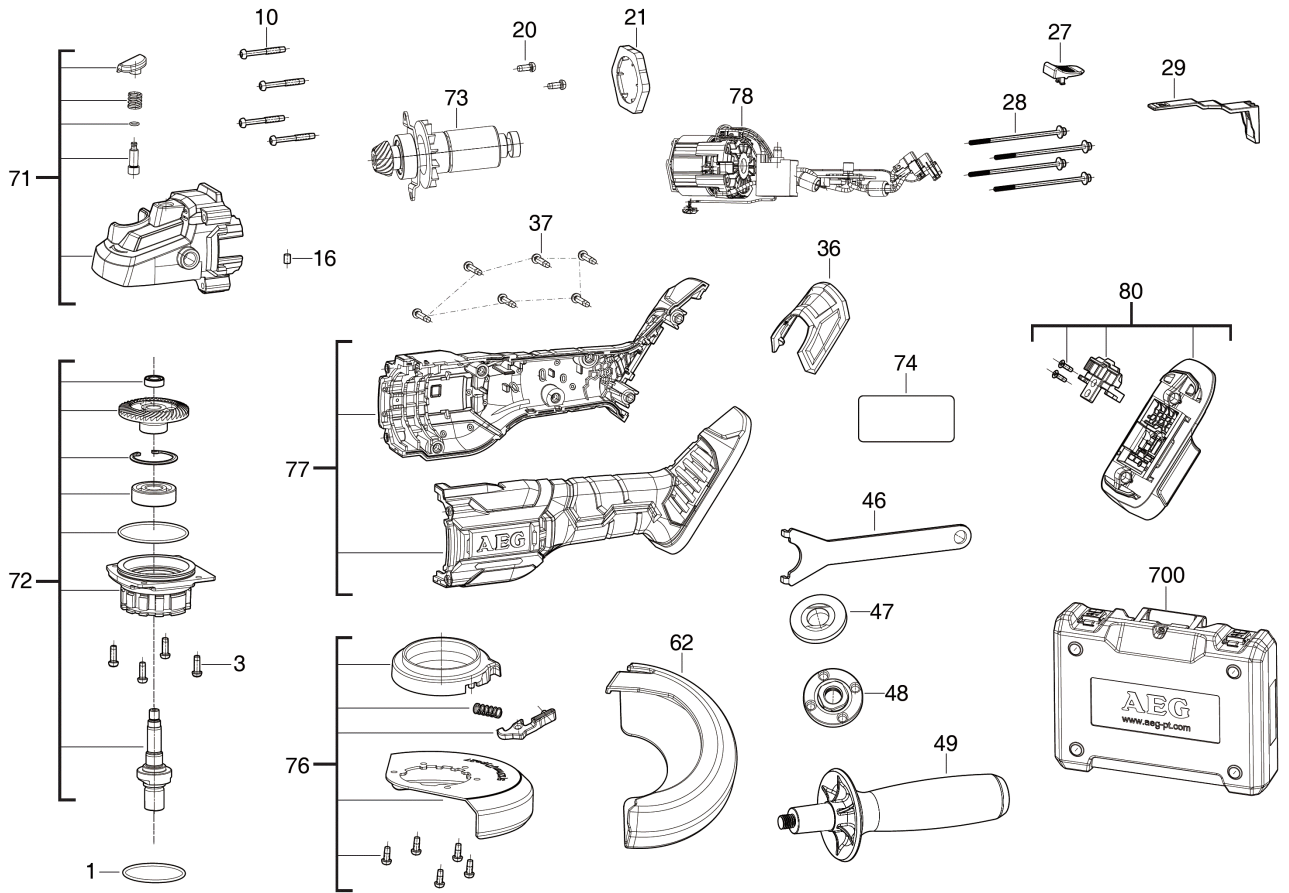

BEWS18-125BL-0 BTY.ANGLE GRINDER XXX

4935464414 - BEWS18-125BL-0 - 4000469040

Position	Quantity	Description	Part number	EAN
0001	1	O-RING	4931466481	4058546276980
0003	4	SCREW	4931466482	4058546276997
0010	4	SCREW	4931448858	4002395179275
0016	1	BUFFER	4931466483	4058546277000
0020	2	SCREW	660165015	4002395849826
0021	1	DISTANCE HOLDER	4931465130	4058546232306
0027	1	SWITCH BUTTON	4931461894	4058546229948
0028	4	SCREW	4931466484	4058546277017
0029	1	SLIDING SWITCH	4931461895	4058546229955
0036	1	DUST CAP	4931466485	4058546277024
0037	6	SCREW	4931461357	4058546035297
0046	1	SPANNER	4931466486	4058546277031
0047	1	FLANGE NUT	4931466487	4058546277048
0048	1	FLANGE NUT	4931466488	4058546277055
0049	1	AUXILIARY HANDLE	4931466489	4058546277062
0062	1	GUARD	4931466526	4058546277437
0071	1	GEAR BOX ASSY	4931466490	4058546277079
0072	1	GEAR BOX ASSY	4931466491	4058546277086
0073	1	MOTOR ASSEMBLY	4931466492	4058546277093
0074	1	RATING PLATE	4931466499	4058546277161
0076	1	GUARD	4931466500	4058546277178
0077	1	HOUSING	4931466495	4058546277123
0078	1	ELECTRONIC	4931466496	4058546277130
0080	1	TERMINAL PLUG	4931466498	4058546277154
0700	1	CARRYING CASE	4931466610	4058546278274