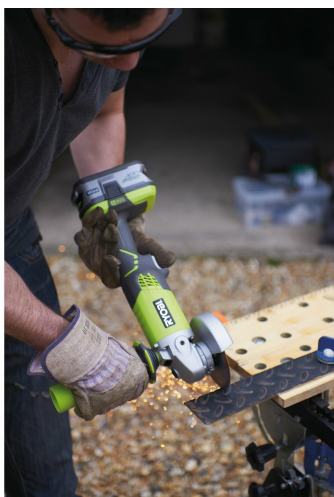

# 18V Akumulátorová úhlová bruska R18AG-0

# RYOBI

18V ONE+

18V ONE+ RYOBI TV 3 LETA ZÁRUKY

- Akumulátorová 115mm bruska je ideální pro celou řadu různých druhů řezání a broušení
- Třípolohová rukojeť pro lepší kontrolu při broušení nebo řezání
- Snadno nastavitelný kryt kotouče bez použití nářadí
- 2stupňový spínač pro větší ochranu uživatele brání náhodnému spuštění
- GripZone™ technologie pro zvýšený komfort a kontrolu držení