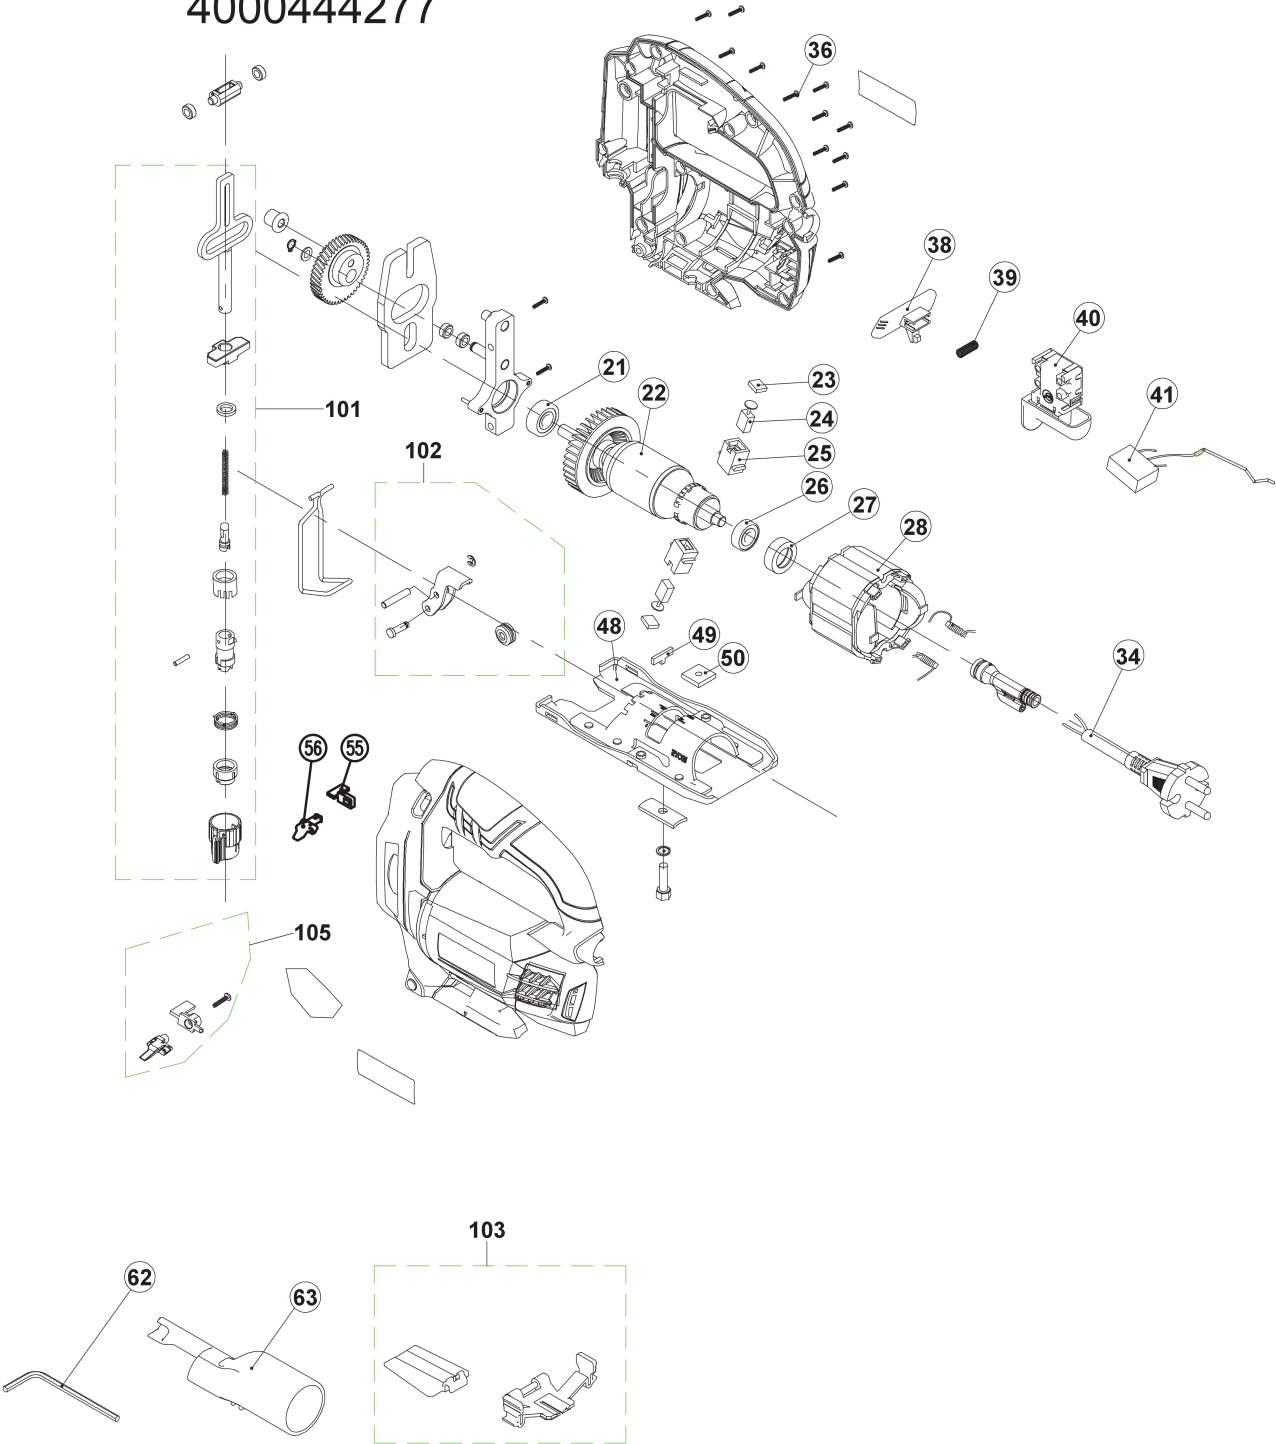

RJS720G 500W JIGSAW IN2

5133002223 - RJS720G - 4000444276

4000444272
4000444276
4000444273
4000444277

Position	Quantity	Description	Part number	EAN
021	1	BALL BEARING	5131032168	4058546132651
022	1	ARMATURE ASSEMBLY	5131032169	4058546198428
023	2	BRUSH COVER	5131032170	4058546132668
024	2	CARBON BRUSH	5131032171	4058546132675
025	2	CARBON HOLDER	5131032172	4058546132682
026	1	BALL BEARING	5131032173	4058546132699
027	1	BEARING SLEEVE	5131032174	4058546132705
028	1	ELECTRIC FIELD	5131032175	4058546194512
034	1	CONNECTION CABLE	5131032181	4058546132767
036	12	SCREW	5131032183	4058546132781
038	1	LOCKING PIN	5131032185	4058546132804
039	1	SPRING	5131032186	4058546132811
040	1	SWITCH	5131032187	4058546132828
041	1	CAPACITOR	5131032188	4058546132835
048	1	BASE PLATE	5131032191	4058546067397
049	1	INSERT F.BASE PLATE	5131032192	4058546132866
050	1	SQUARE NUT	5131032193	4058546132873
055	1	LEVER	5131032197	4058546132910
056	1	TRIGGER	5131032198	4058546132927
062	1	ALLEN KEY	5131032202	4058546132965
063	1	DUST REFLECTOR	5131032203	4058546132972
101	1	RAM	5131032157	4058546132545
102	1	GUIDE ROLLER	5131032190	4058546132859
103	1	GUIDE	5131032204	4058546132989
105	1	DUST GUARD	5131040774	4058546060381