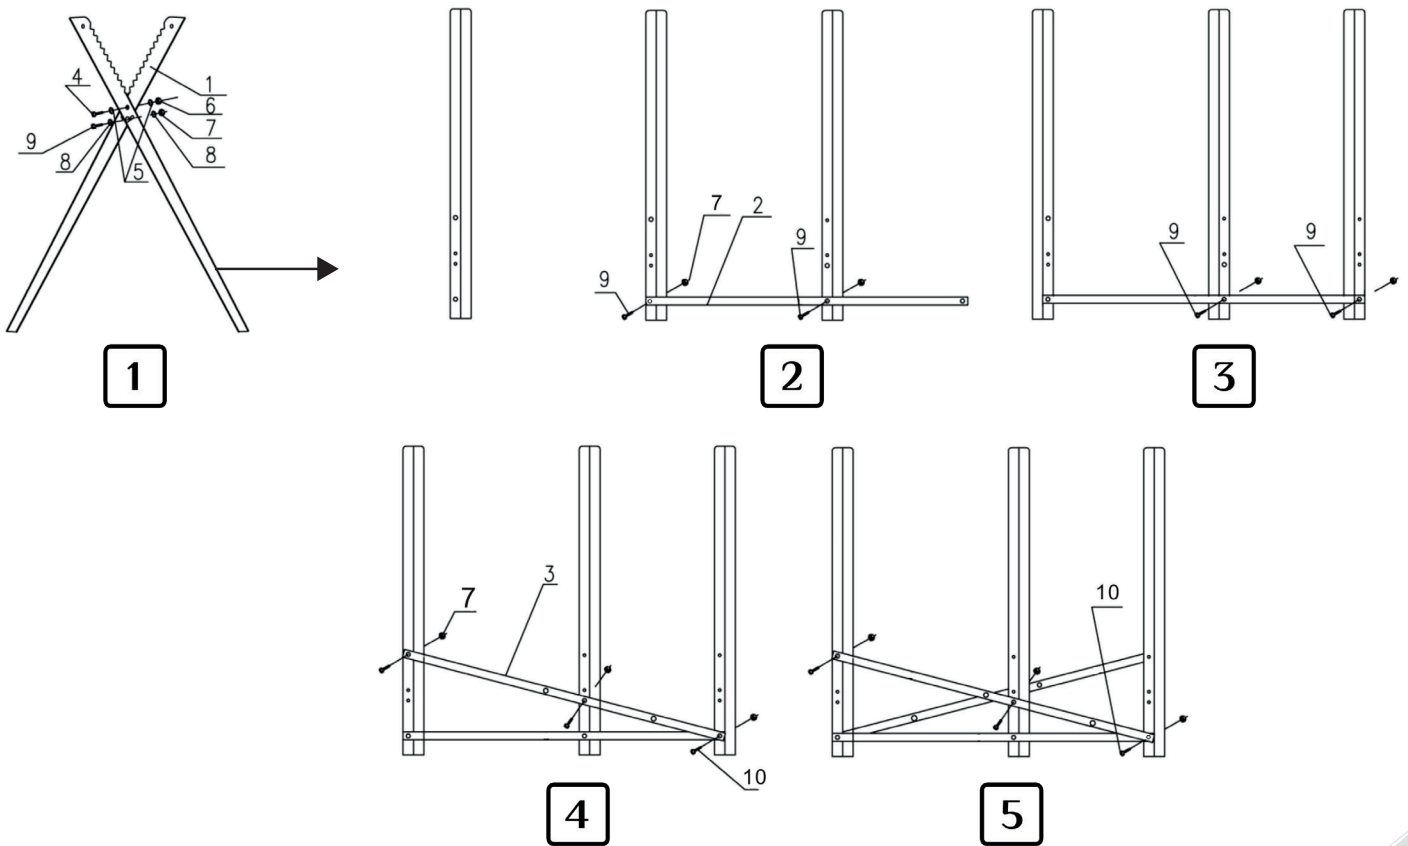

Koza na řezání dřeva - návod k sestavení:

Obsah balení:

1			6
2			2
3			2
4	M8X16		3
5	∅ 8		6
6	M8		3
7	M6		13
8	∅ 6		26
9	M6X12		11
10	M6X25		2