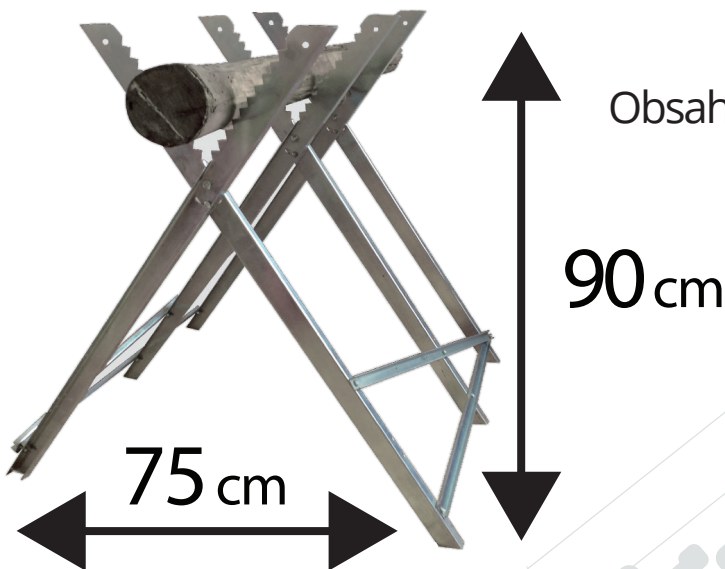

Koza na řezání dřeva - návod k sestavení:

Obsah balení:

1			6
2			2
3			2
4	M8X16		3
5	∅ 8		6
6	M8		3
7	M6		13
8	∅ 6		26
9	M6X12		11
10	M6X25		2