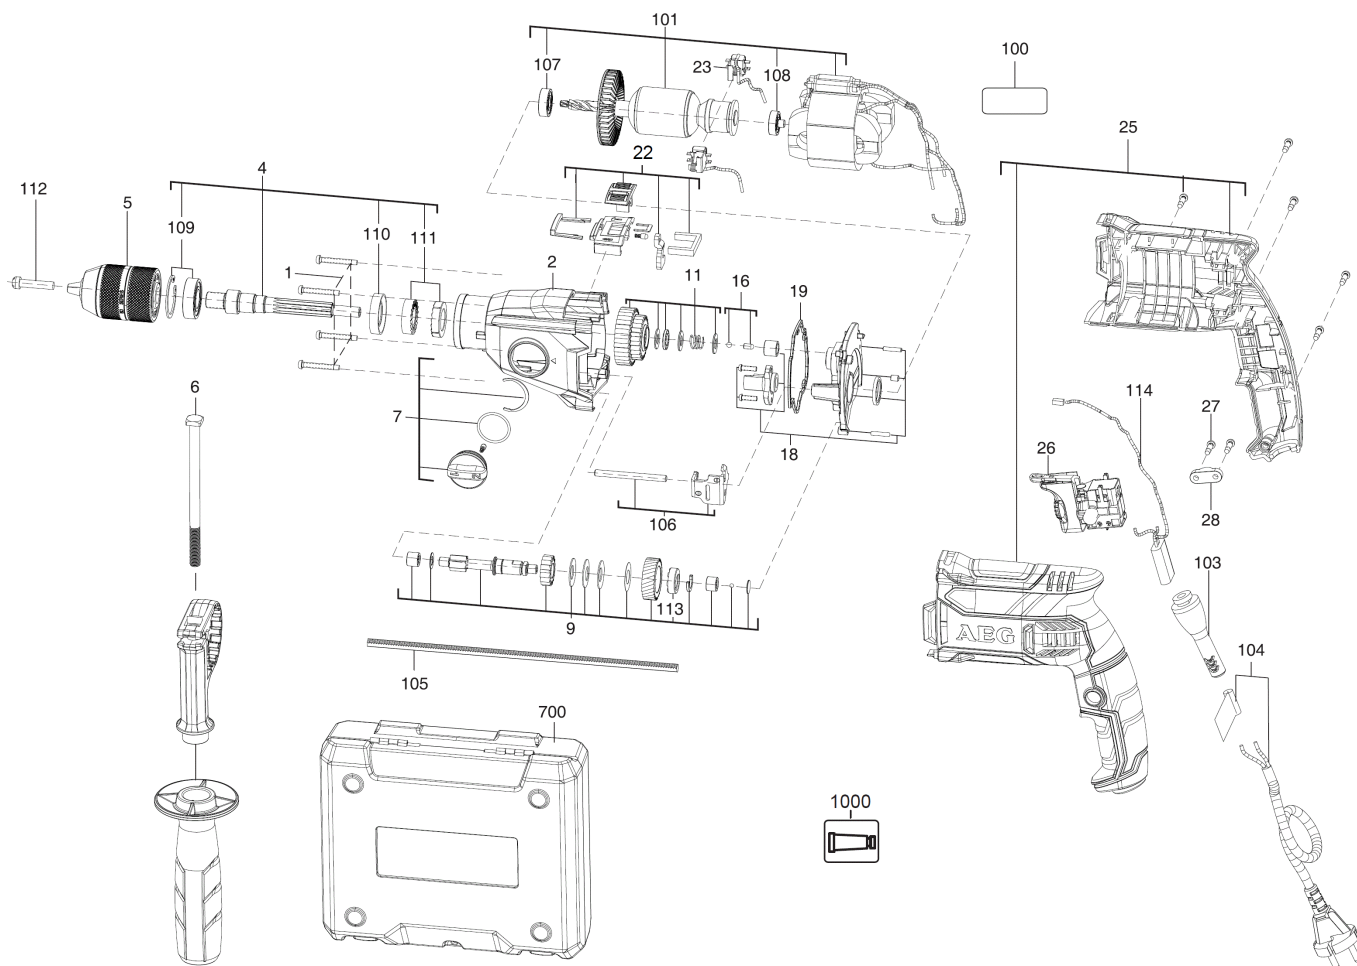

SB2E850R PERCUSSION DRILL IN2

4935447360 - SB2E 850 R - 4000447361

Position	Quantity	Description	Part number	EAN
0001	1	SCREW	4931436668	4002395256747
0002	1	GEAR BOX	4931436667	4002395256730
0004	1	DRIVING SHAFT	4931436631	4002395257355
0005	1	Chuck	4931436632	4002395257362
0006	1	HANDLE	4931436605	4002395258666
0007	1	SWITCH BUTTON	4931436656	4002395256020
0009	1	COUPLING SET	4931436623	4002395256662
0011	1	GEAR BOX KIT	4931436624	4002395256679
0016	1	BOLT	4931436625	4002395256686
0018	1	GEAR COVER	4931436657	4002395256037
0019	1	SEAL	4931436622	4002395256655
0022	1	SWITCH LEVER	4931436603	4002395258642
0023	1	CARBON BRUSH SET	4931436658	4002395256044
0025	1	HOUSING	4931436659	4002395256051
0026	1	SWITCH ASSEMBLY	4931436669	4002395256754
0027	2	SCREW	660272001	4002395760626
0028	1	CLAMP	590501001	4002395771677
0100	1	RATING PLATE	4931436661	4002395256075
0101	1	MOTOR ASSEMBLY	4931436662	4002395256082
0103	1	CABLE ENTRY SLEEVE	4931436633	4002395257379
0104	1	CONNECTION CABLE	4931436613	4002395255979
0105	1	DEPTH GAUGE	4931436663	4002395256099
0106	1	SPEED GOVERNOR	4931436628	4002395257324
0107	1	BALL BEARING	4931436664	4002395256709
0108	1	BALL BEARING	4931436665	4002395256716
0109	1	SEAL RING	4931436619	4002395256624
0110	1	BALL BEARING	4931436620	4002395256631
0111	1	COUPLING	4931436621	4002395256648
0112	1	SCREW	4931433297	4002395896684
0113	1	COUPLING	4931436666	4002395256723
0114	1	CAPACITOR	4931436629	4002395257331
0700	1	CARRYING CASE	4931436660	4002395256068
1000	1	GEAR GREASE	4931443288	4002395255627