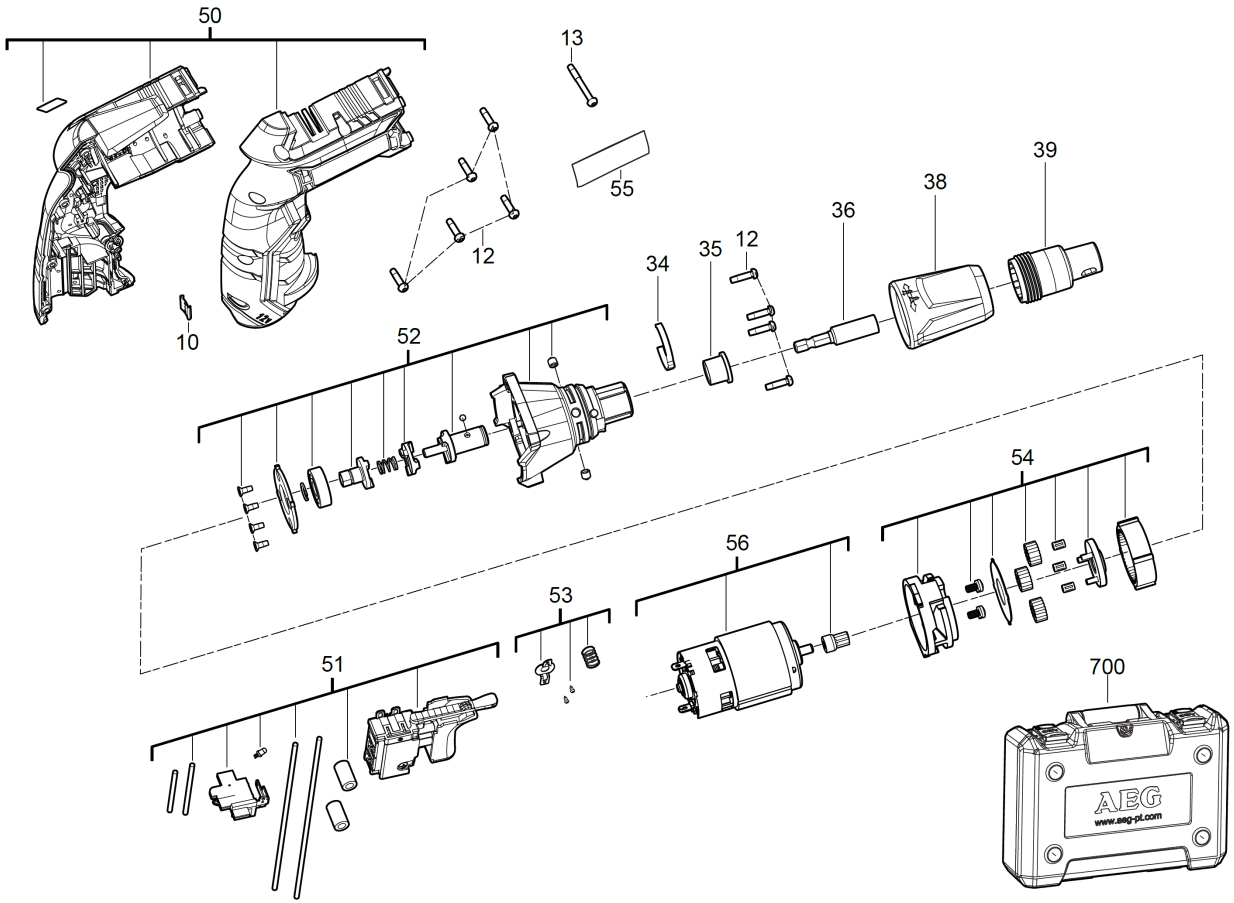

BTS12C-0 DRYWALL SCREWDRIVER XXX

4935459624 - BTS12C-0 - 4000458962

Position	Quantity	Description	Part number	EAN
0010	1	JOINING PART	631542001	4002395822591
0012	9	SCREW	4931461905	4058546230050
0013	1	SCREW	661355001	4002395855780
0034	1	SPRING PLATE	4931461906	4058546230067
0035	1	CLAMPING SLEEVE	4931461907	4058546230074
0036	1	BIT HOLDER	4931461908	4058546230081
0038	1	SLEEVE	4931461909	4058546230098
0039	1	SLEEVE	4931461910	4058546230104
0050	1	HOUSING	4931461911	4058546230111
0051	1	SWITCH	4931461912	4058546230128
0052	1	GEAR KIT	4931461913	4058546230135
0053	1	PUSH-BUTTON	4931461914	4058546230142
0054	1	GEAR KIT	4931461915	4058546230159
0055	1	RATING PLATE	4931461916	4058546230166
0056	1	MOTOR	4931461917	4058546230173
0700	1	CARRYING CASE	4931461918	4058546230180