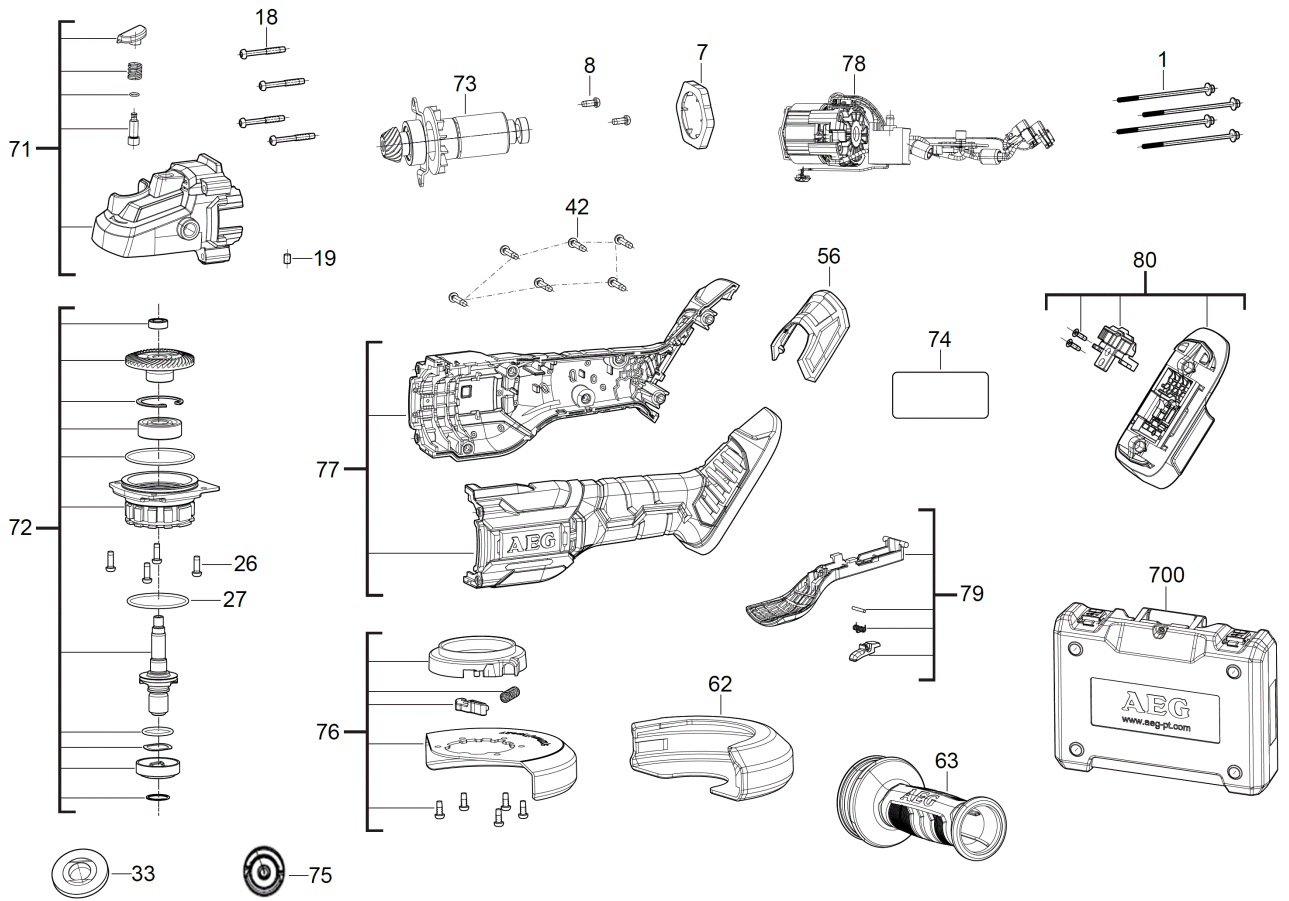

BEWS18-115BLPX-0 BTY.ANGLE GRINDER XXX

4935464420 - BEWS18-115BLPX-0 - 4000467950

Position	Quantity	Description	Part number	EAN
0001	4	SCREW	4931466484	4058546277017
0007	1	DISTANCE HOLDER	4931465130	4058546232306
0008	2	SCREW	660165015	4002395849826
0018	4	SCREW	4931448858	4002395179275
0019	1	BUFFER	4931466483	4058546277000
0026	4	SCREW	4931466482	4058546276997
0027	1	O-RING	4931466481	4058546276980
0033	1	FLANGE	4931435020	4002395856671
0042	6	SCREW	4931461357	4058546035297
0056	1	DUST CAP	4931466485	4058546277024
0062	1	GUARD	4931466517	4058546277345
0063	1	AUXILIARY HANDLE	4931466518	4058546277352
0071	1	GEAR BOX ASSY	4931466490	4058546277079
0072	1	BEVEL GEAR	4931466519	4058546277369
0073	1	MOTOR ASSEMBLY	4931466492	4058546277093
0074	1	RATING PLATE	4931466520	4058546277376
0075	1	FIXTEC NUT	4931466522	4058546277390
0076	1	GUARD	4931466494	4058546277116
0077	1	HOUSING	4931466523	4058546277406
0078	1	ELECTRONIC	4931466524	4058546277413
0079	1	SWITCH	4931466525	4058546277420
0080	1	TERMINAL PLUG	4931466498	4058546277154
0700	1	CARRYING CASE	4931466610	4058546278274