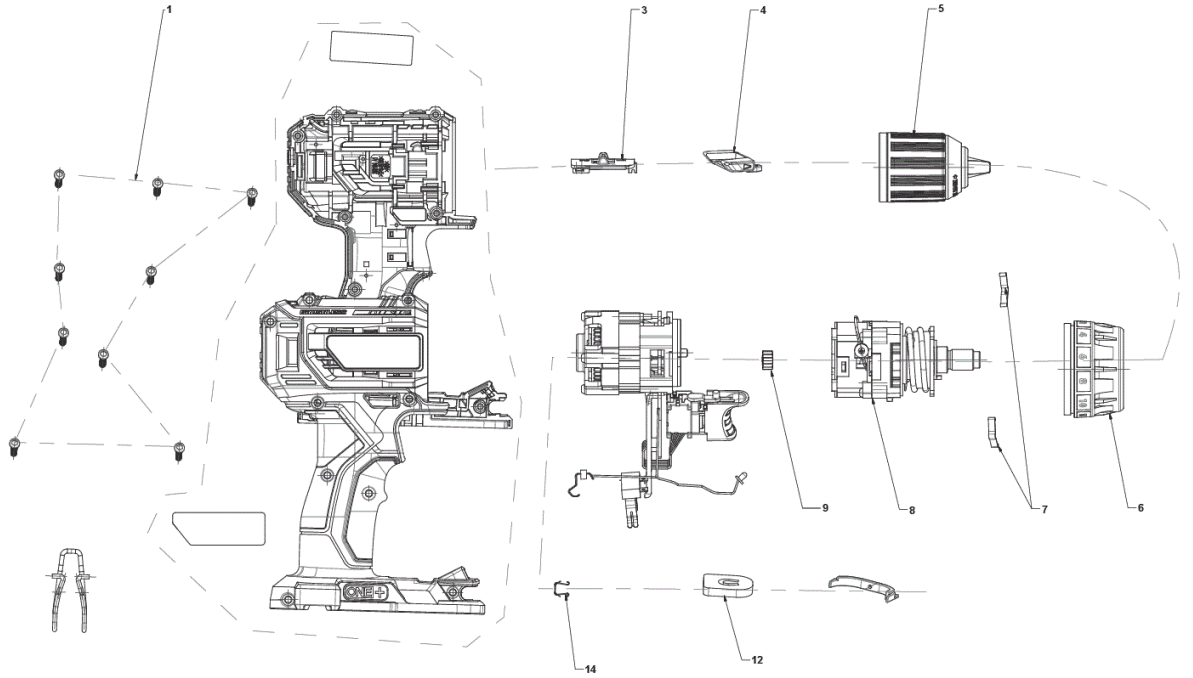

# **R18DD7-252S 18V DRILL DRIVER IN2**

**5133004534 - R18DD7-252S - 4000475041**

4000475041

<b>Position</b>	<b>Quantity</b>	<b>Description</b>	<b>Part number</b>	<b>EAN</b>
1001	9	SCREW	5131041855	4058546250690
1003	1	SLIDE	5131042412	4058546256265
1004	1	KNOB	5131042413	4058546256272
1005	1	CHUCK	5131042414	4058546256289
1006	1	CLUTCH COVER	5131042415	4058546256296
1007	2	SPRING	5131042416	4058546256302
1008	1	OFFSET GEAR	5131042417	4058546256319
1009	1	SPROCKET	5131042418	4058546256326
1012	1	MAGNET	5131042419	4058546256333
1014	1	BIT CLIP	5131031687	4058546193171