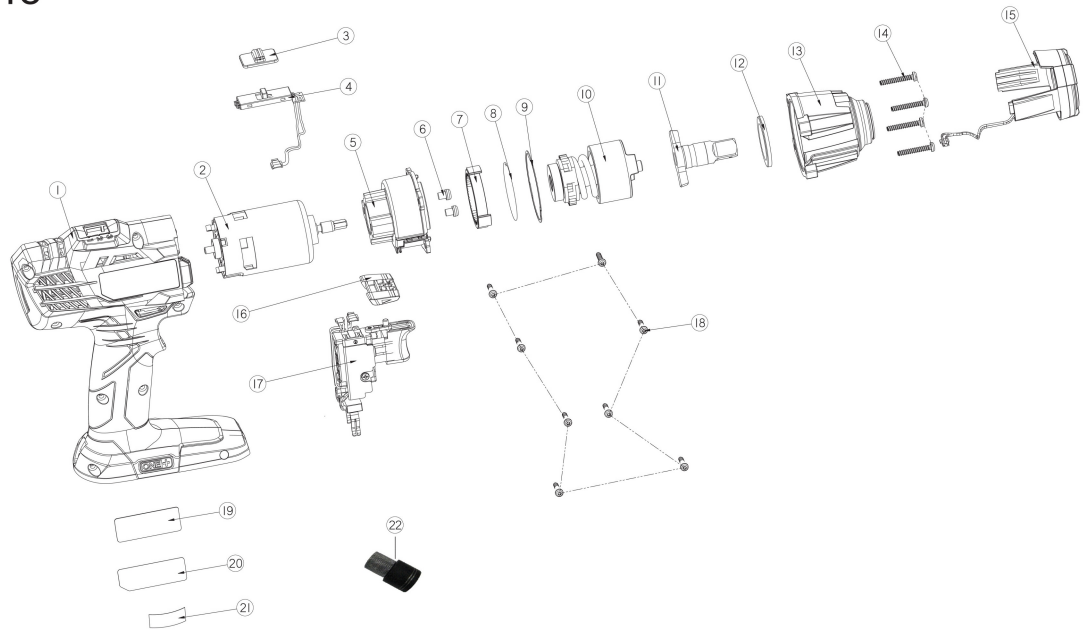

# R18IW3-120S 18V IMPACT WRENCH KIT IN2

5133003574 - R18IW3-120S - 4000444448

4000444448

Position	Quantity	Description	Part number	EAN
001	1	MOTOR HOUSING	5131032996	4002395155569
002	1	MOTOR ASSY	5131032997	4002395155576
003	1	BUTTON	5131032998	4002395155583
004	1	SWITCH	5131032999	4002395155590
005	1	GEAR BOX HOUSING	5131033000	4002395156207
006	2	SCREW	5131033001	4002395156214
007	1	GEAR	5131033002	4002395156221
008	1	RETAINING RING	5131000000	
009	1	SEALING PLATE	5131033004	4002395156245
010	1	GEAR BOX	5131033005	4002395156252
011	1	CAM SHAFT	5131033006	4002395156269
012	1	WASHER	5131016029	4058546171100
013	1	GEAR BOX COVER	5131033007	4002395156276
014	4	SCREW	5131033008	4002395156283
015	1	BULB	5131033009	4002395156290
016	1	BUTTON	5131033010	4002395156900
017	1	SWITCH	5131033011	4002395156917
018	8	SCREW	5131033012	4002395156924
019	1	LABEL	5131033013	4002395156931
020	1	LABEL	5131033014	4002395156948
021	1	LABEL	5131033015	4002395156955
022	1	BIT-ADAPTOR 6,35MM	5131031991	4058546130923
	1	RAK28SD 28pcs Screw Drive Kit	5132002250	4892210113382