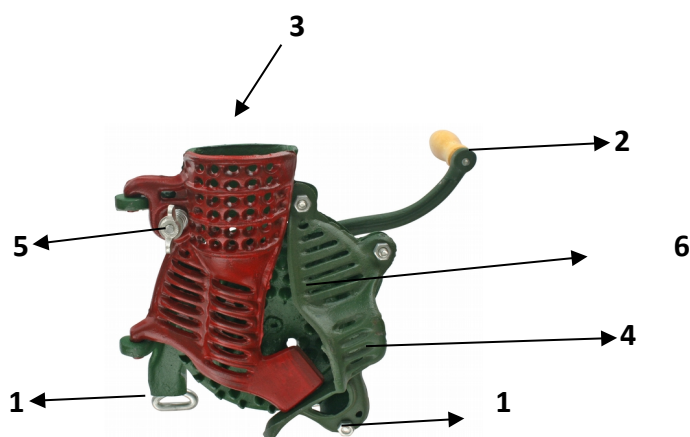

NÁVOD NA POUŽITIE

LÚPAČ KUKURICE CORNY

MATERIÁL:	liatina
POUŽITIE:	oddelenie kukuričného zrna od klasu
OVLÁDANIE:	ručné

MONTÁŽ:

- 1 - skrutkové spojenie pre upevnenie k pevnej stabilnej podložke
- 2 – kľuka pre ručné ovládanie (otáčanie v smere hodinových ručičiek pre vťahnutie klasu do lúpača)
- 3 – otvor pre vloženie klasu (klas vkladajte do lúpača zúženou časťou)
- 4 – otvor pre odvod olúpaného klasu
- 5 - matica s pružinou pre nastavenie prítlaku podľa šírky klasu
- 6 – hrotový rotačný bubon

BEZPEČNOSTNÉ POKYNY:

- 1) Lúpač poskladajte podľa pokynov v návode.
- 2) Pripevnite lúpač na pevnú stabilnú podložku.
- 3) Kukuričný klas musí byť dobre vysušený a zbavený šupky pre dokonalé oddelenie zrna od klasu.
- 4) Pracujte v dostatočne osvetlenom pracovnom prostredí. Pri práci dbajte na zvýšenú opatrnosť.
- 5) Je zakázané pracovať s lúpačom osobám mladším ako 18 rokov.
- 6) Do otvoru pre vloženie klasu nestrkajte počas práce ruky. Pokiaľ klas pri lúpaní uviazne otáčajte kľukov proti smeru hodinových ručičiek a klas vysuňte späť otvorom pre vloženie klasu. **(Hrotový rotačný bubon Vás môže poraniť!!!).**