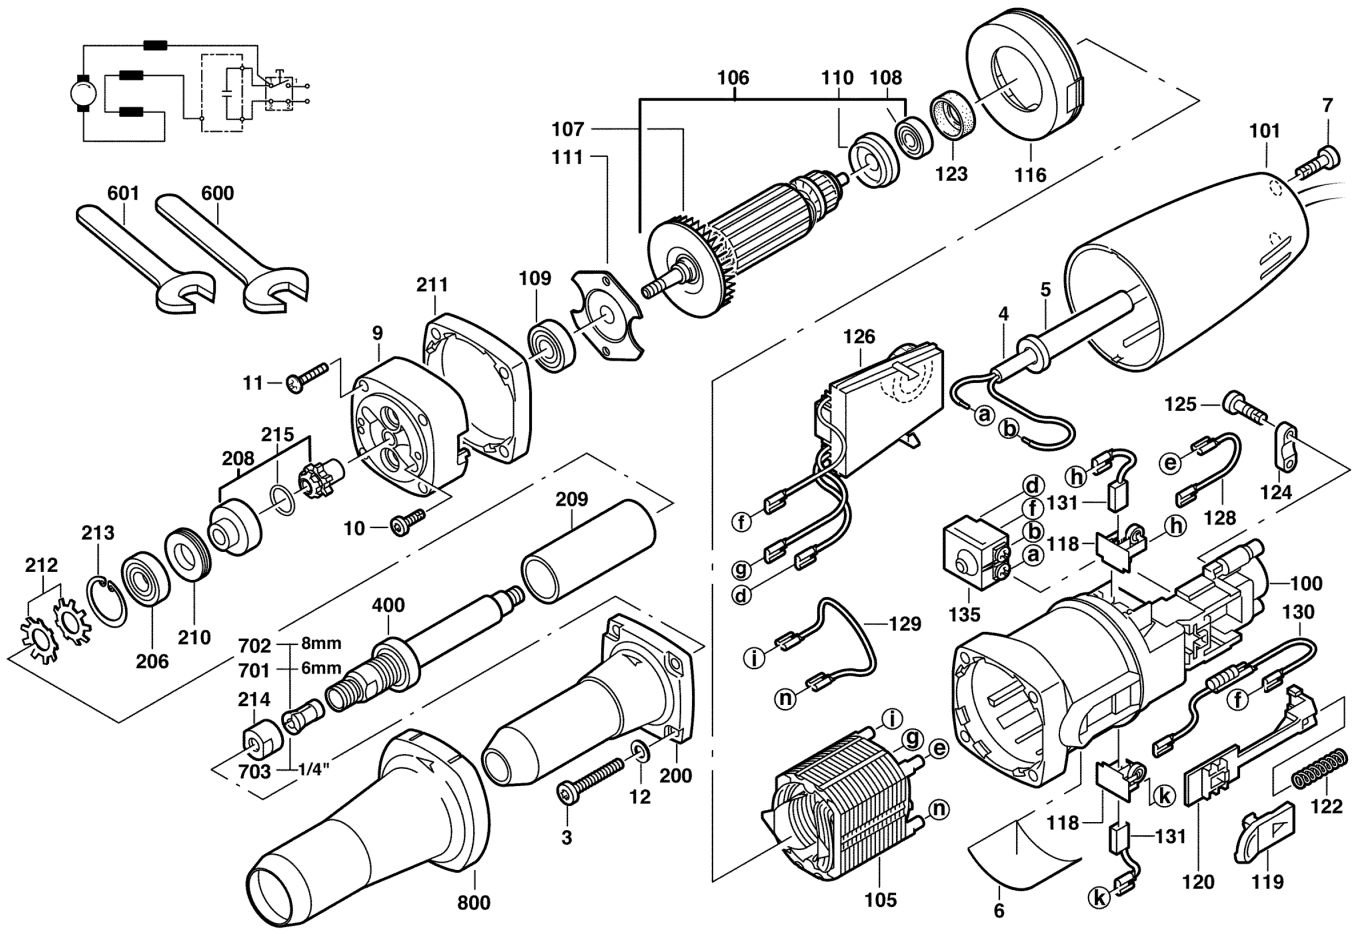

GSL600E STRAIGHT SANDER IN2

4935412965 - GSL600E - 4000412966

Position	Quantity	Description	Part number	EAN
0003	4	SCREW	4931317532	4002395600175
0004	1	CONNECTION CABLE	4931623618	4002395703098
0005	1	CABLE ENTRY SLEEVE	4931206687	4002395583379
0006	1	RATING PLATE	4931412971	4002395791729
0007	2	SCREW	4931618253	4002395694945
0009	1	BEARING END PLATE	4931426202	4002395834044
0010	2	SCREW	4931279999	4002395590650
0011	4	SCREW D 7981 3,9X40	4931622399	4002395697700
0012	1	SEALING WASHER D 433 4,3	4931617414	4002395694792
0100	1	MOTOR HOUSING	4931412996	4002395793631
0101	1	HOUSING CAP	4931412994	4002395793617
0105	1	ELECTRIC FIELD	4931426181	4002395852383
0106	1	ARMATURE	4931426353	4002395841226
0107	1	FAN	4931351861	4002395640799
0108	1	BALL BEARING	4931624661	4002395790906
0109	1	BALL BEARING	4931901253	4002395706358
0110	1	INSULATING DISC	4931385658	4002395719846
0111	1	BEARING COVER	4931351913	4002395640904
0116	1	AIR DEFLECTOR RING	4931449877	4002395173051
0118	2	BRUSH HOLDER	4931351842	4002395640751
0119	1	SLIDER	4931378833	4002395684861
0120	1	GUIDE PIECE	4931351823	4002395640713
0122	1	PRESSURE SPRING	4931326981	4002395607945
0123	1	RUBBER SLEEVE	4931351729	4002395640553
0124	1	CABLE COLLAR	4931256500	4002395586547
0125	2	SCREW	4931624538	4002395760039
0126	1	ELECTRONIC ELEMENT	4931361568	4002395658695
0128	1	WIRE	4931253731	4002395586233
0129	1	WIRE	4931253598	4002395586134
0130	1	CHOKING COIL	4931369504	4002395673568
0131	1	CARBON BRUSH SET	4931392611	4002395740628
0135	1	SWITCH	4931385824	4002395724833
0200	1	BEARING CAGE	4931449947	4002395172849
0206	1	BALL BEARING D 625 6001 ZTH LDS	4931804500	4002395705894
0208	1	MODIFICATION SET	4931417294	4002395828050
0209	1	DISTANCE SLEEVE	4931208217	4002395583386
0210	1	NUT	4931208219	4002395583393
0211	1	INTERMEDIATE FLANGE	4931412995	4002395793624
0212	2	SPRING	4931220726	4002395583935
0213	1	LOCKING RING	4931884220	4002395706259
0214	1	CLAMPING NUT	4931409786	4002395839728
0215	1	SEAL RING	4931623232	4002395701094
0400	1	GRINDING SPINDLE	4931278595	4002395589609
0600	1	KEY D 894 17	4931822228	4002395706181
0601	1	KEY D894 15	4931606563	4002395693726
0800	1	SLEEVE	4931463143	4058546291242
0701	1	COLLET OF/E 6MM P1 A/M	4932313192	4002395302833
0702	1	COLLET OF/E 8MM P1 A/M	4932313190	4002395302840
0703	1	COLLET OFS450 6.35MM P1 A/M	4932313194	4002395302857