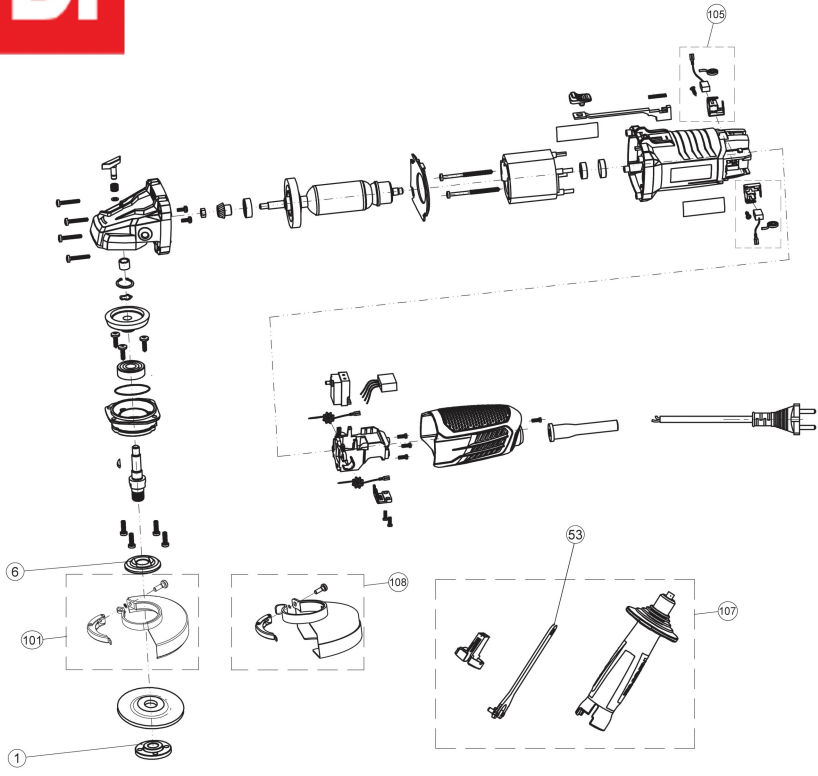

RAG800-115G Angle grinder 800W GB2

5133002644 - RAG800-115G - 4000444541

4000444540
4000444541
4000444602
4000444603

| Position | Quantity | Description | Part number | EAN |
|-----------------|-----------------|--------------------|--------------------|---------------|
| 1001 | 1 | CLAMPING FLANGE | 5131033069 | 4002395156412 |
| 1006 | 1 | CLAMPING FLANGE | 5131033070 | 4002395156429 |
| 1053 | 1 | WRENCH | 5131033121 | 4002395156542 |
| 1101 | 1 | GUARD CAP | 5131033637 | 4002395148264 |
| 1105 | 1 | CARBON BRUSH SET | 5131040679 | 4058546059439 |
| 1107 | 1 | AUXILIARY HANDLE | 5131041332 | 4058546065966 |
| 1108 | 1 | CUTTING GUARD | 5131033638 | 4002395148271 |