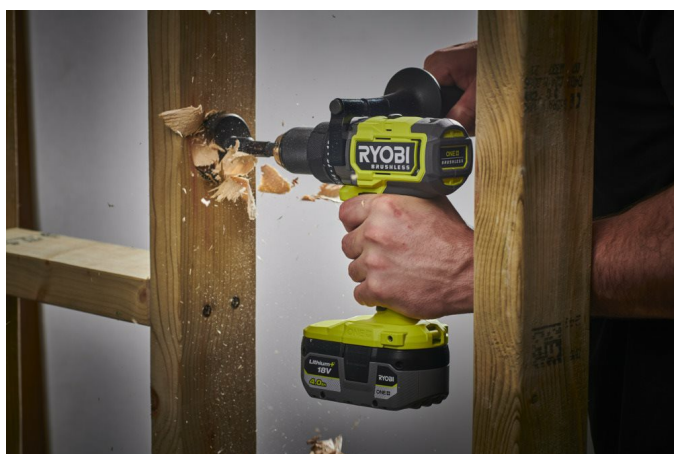

RPD18BL2-0

RYOBI

18V ONE+

BRUSHLESS

3
LETA
ZÁRUKA

Napětí	18 V
Max. moment (Nm)	95
Počet otáček bez zatížení (ot./min)	0-500 / 0-2100
Kapacita sklíčidla (mm)	13
Vrtání dřeva/oceli/zdiva (mm)	54 13 13
Hmotnost vč. aku (EPTA) (kg)	2.5 (RB1820C)
Obj. č.	5133006489
Dodávaný v	Více než 75 % recyklovaného kartonu
EAN kód	4892210241245
Hladina akustického tlaku - nejistota (dB(A))	5
Hladina akustického tlaku (Lpa)(dB(A))	104.5
Hladina akustického výkonu - nejistota (dB(A))	5
Hladina akustického výkonu (Lwa) (dB(A))	93.5
Hmotnost (bez aku) (Kg)	1.3
Kapacita sklíčidla (mm)	13
Max. počet úderů (ú./min)	7500 / 31500
Max. průměr vrtání do dřeva (mm)	54
Max. průměr vrtání do oceli (mm)	13
Max. průměr vrtání do zdiva (mm)	13
Napětí	18 V
Nastavení momentu	24
Počet dostupných akumulátorů	0
Počet otáček bez zatížení (ot./min)	0-500 / 0-2100
Včetně nabíječky	Ne
Vibrace při vrtání do betonu - nejistota (m/s ²)	1.5
Vibrace při vrtání do betonu (m/s ²)	11.2
Vibrace při vrtání do kovu - nejistota (m/s ²)	1.5
Vibrace při vrtání do kovu (m/s ²)	1.4