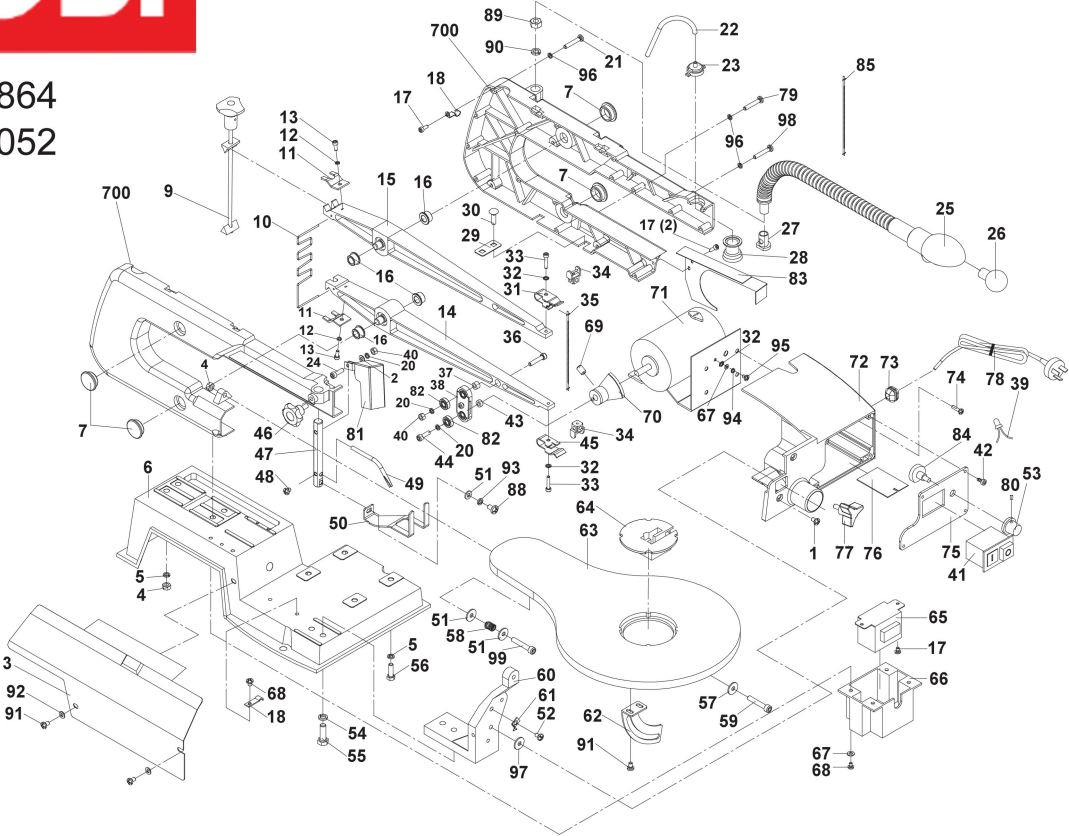

RSW1240G 405mm Scroll Saw IN2

5133002860 - RSW1240G - 4000462052

4000444864

4000462052

Position	Quantity	Description	Part number	EAN
1001	6	SCREW	5131037730	4058546001476
1002	3	WASHER	5131037731	4058546001483
1003	1	SIDE PART	5131037732	4058546001490
1004	5	NUT	5131037733	4058546001506
1005	9	WASHER	5131037734	4058546001513
1006	1	ABSOLUTE UNIT	5131037735	4058546001520
1007	4	DUST GUARD CAP	5131037736	4058546001537
1009	1	TENSIONING DEVICE	5131037738	4058546001551
1010	1	SPRING	5131037739	4058546001568
1011	2	PRESSURE PLATE	5131037740	4058546001575
1012	3	WASHER	5131037741	4058546001582
1013	2	SCREW	5131037742	4058546001599
1014	1	LEVER	5131037743	4058546001605
1015	1	LEVER	5131037744	4058546001612
1016	4	BEARING SLEEVE	5131037745	4058546001629
1017	8	SCREW	5131037746	4058546001636
1018	7	CORD GRIP	5131037747	4058546001643
1020	11	WASHER	5131037749	4058546001667
1021	5	SCREW	5131037750	4058546001674
1022	1	HOSE	5131037751	4058546001681
1023	1	CAP	5131037752	4058546001698
1024	2	SCREW	5131037753	4058546001704
1025	1	WORK LAMP	5131037754	4058546001711
1026	1	BULB	5131037755	4058546001728
1027	1	CLAMPING SET	5131037756	4058546001735
1028	1	BELLOWS	5131037757	4058546001742
1029	2	CONNECTOR	5131037758	4058546001759
1030	4	SCREW	5131037759	4058546001766
1031	1	NOSEPIECE	5131037760	4058546001773
1032	3	WASHER	5131037761	4058546001780
1033	3	SCREW	5131037762	4058546001797
1034	2	NOSEPIECE	5131037763	4058546001803
1036	2	SCREW	5131037764	4058546001810
1037	1	SLEEVE	5131037765	4058546001827
1038	1	CONNECTOR	5131037766	4058546001834
1039	6	INDICATOR LIGHT	5131037767	4058546001841
1040	2	NUT	5131037768	4058546001858
1041	1	SWITCH	5131037769	4058546001865
1042	5	SCREW	5131037770	4058546001872
1043	1	SLEEVE	5131037771	4058546001889
1044	1	SCREW	5131037772	4058546001896
1045	1	NOSEPIECE	5131037773	4058546001902
1046	1	TURNING KNOB	5131037774	4058546001919
1047	1	ACCEPTANCE	5131037775	4058546001926
1048	1	SCREW	5131037776	4058546002909
1049	1	NOZZLE	5131037777	4058546002916
1050	1	CLAMP	5131037778	4058546002923
1051	1	WASHER	5131037779	4058546002930
1052	2	SCREW	5131037780	4058546002947
1053	1	TURNING KNOB	5131037781	4058546002954