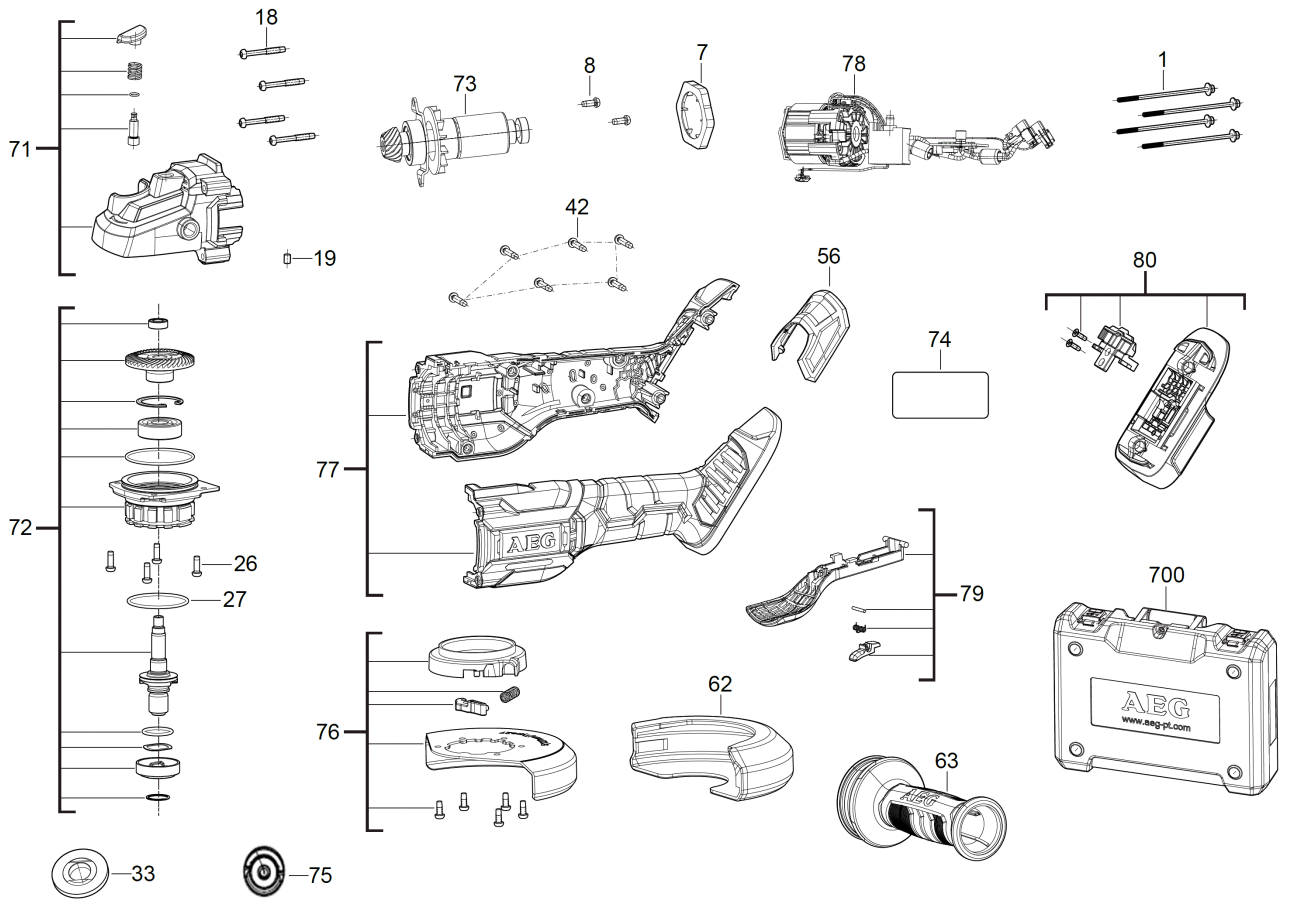

BEWS18-115BLPX-602C BTY.A.GRINDER IN2

4935464423 - BEWS18-115BLPX-602C - 4000467950

Position	Quantity	Description	Part number	EAN
0001	4	SCREW	4931466484	4058546277017
0007	1	DISTANCE HOLDER	4931465130	4058546232306
0008	2	SCREW	660165015	4002395849826
0018	4	SCREW	4931448858	4002395179275
0019	1	BUFFER	4931466483	4058546277000
0026	4	SCREW	4931466482	4058546276997
0027	1	O-RING	4931466481	4058546276980
0033	1	FLANGE	4931435020	4002395856671
0042	6	SCREW	4931461357	4058546035297
0056	1	DUST CAP	4931466485	4058546277024
0062	1	GUARD	4931466517	4058546277345
0063	1	AUXILIARY HANDLE	4931466518	4058546277352
0071	1	GEAR BOX ASSY	4931466490	4058546277079
0072	1	BEVEL GEAR	4931466519	4058546277369
0073	1	MOTOR ASSEMBLY	4931466492	4058546277093
0074	1	RATING PLATE	4931466520	4058546277376
0075	1	FIXTEC NUT	4931466522	4058546277390
0076	1	GUARD	4931466494	4058546277116
0077	1	HOUSING	4931466523	4058546277406
0078	1	ELECTRONIC	4931466524	4058546277413
0079	1	SWITCH	4931466525	4058546277420
0080	1	TERMINAL PLUG	4931466498	4058546277154
0700	1	CARRYING CASE	4931466610	4058546278274