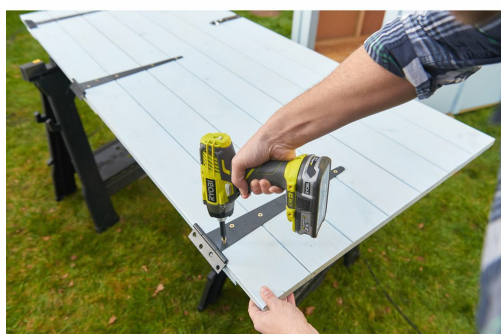

# 18V Akumulátorový třírychlostní rázový šroubovák R18ID3-0

# RYOBI

18V ONE+

18V ONE+ 3

LETA  
ZÁRUKA

- Rázový utahovák je vhodný pro rychlé utahování a odstraňování upevňovacích prvků
- Výkonný příklepový mechanismus přináší 4x větší výkon než vrtačka
- 3 stupně výkonu pro širokou škálu použití, od upevňování dveřních pantů po šroubování terasových prken a utahování vratových šroubů
- Třípaprskové LED světlo osvětluje pracovní plochu a eliminuje stíny na bitech a upevňovacích prvcích
- Rychle připojitelné 1/4" (6,35 mm) sklíčidlo