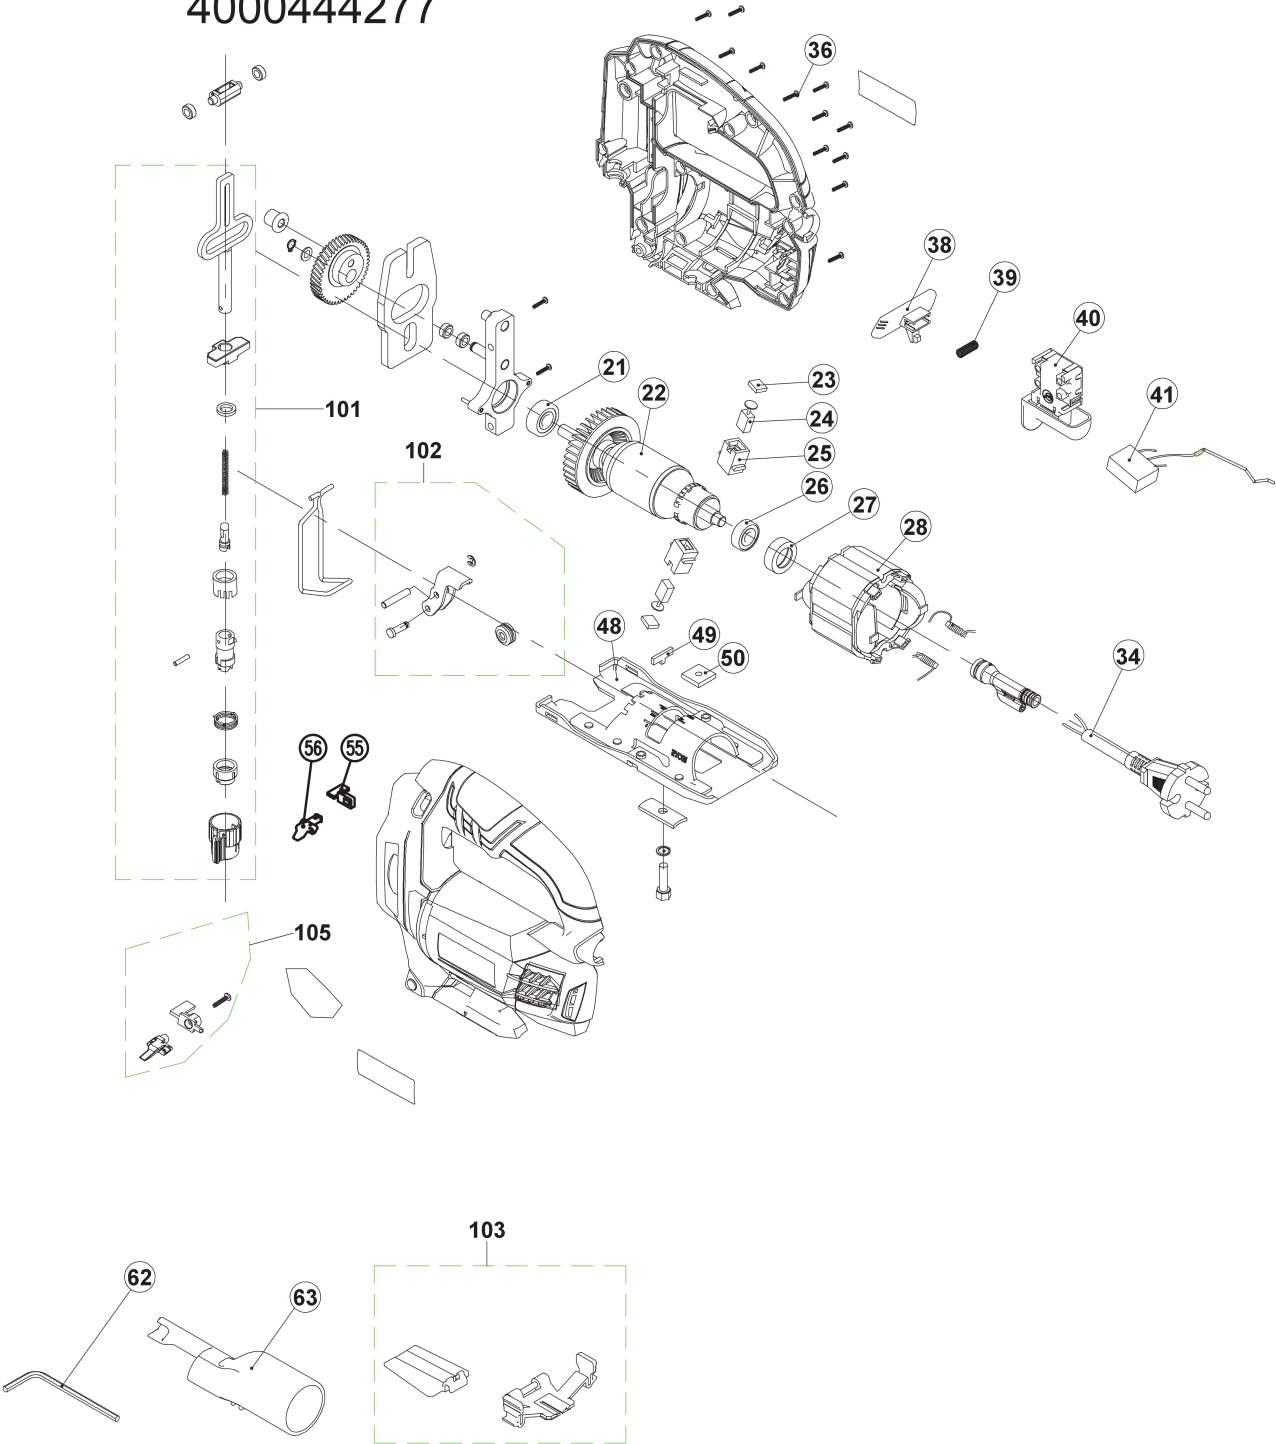

# RJS750-G 500W JIGSAW GB2

5133002216 - RJS750G - 4000444273

4000444272  
4000444276  
4000444273  
4000444277

Position	Quantity	Description	Part number	EAN
021	1	BALL BEARING	5131032168	4058546132651
022	1	ARMATURE ASSEMBLY	5131032169	4058546198428
023	2	BRUSH COVER	5131032170	4058546132668
024	2	CARBON BRUSH	5131032171	4058546132675
025	2	CARBON HOLDER	5131032172	4058546132682
026	1	BALL BEARING	5131032173	4058546132699
027	1	BEARING SLEEVE	5131032174	4058546132705
028	1	ELECTRIC FIELD	5131032175	4058546194512
034	1	CONNECTION CABLE	5131000000	
036	12	SCREW	5131032183	4058546132781
038	1	LOCKING PIN	5131032185	4058546132804
039	1	SPRING	5131032186	4058546132811
040	1	SWITCH	5131032187	4058546132828
041	1	CAPACITOR	5131032188	4058546132835
048	1	BASE PLATE	5131032191	4058546067397
049	1	INSERT F.BASE PLATE	5131032192	4058546132866
050	1	SQUARE NUT	5131032193	4058546132873
055	1	LEVER	5131032197	4058546132910
056	1	TRIGGER	5131032198	4058546132927
062	1	ALLEN KEY	5131032202	4058546132965
063	1	DUST REFLECTOR	5131032203	4058546132972
101	1	RAM	5131032157	4058546132545
102	1	GUIDE ROLLER	5131032190	4058546132859
103	1	GUIDE	5131032204	4058546132989
105	1	DUST GUARD	5131040774	4058546060381