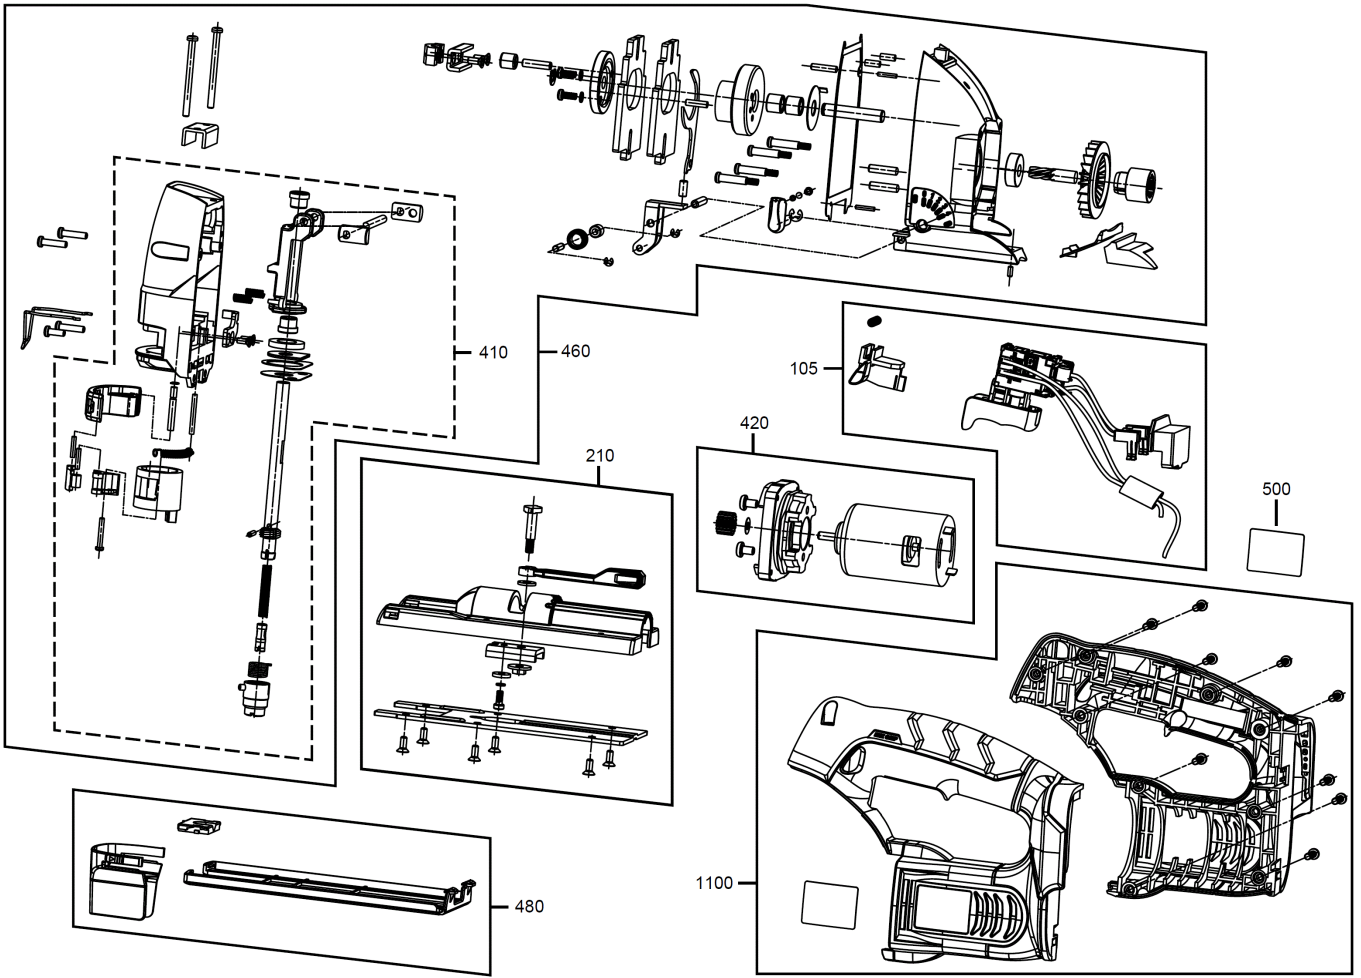

# **BST18X-0 18V JIGSAW XXX**

**4935413130 - BST18X-0 - 4000443310**

<b>Position</b>	<b>Quantity</b>	<b>Description</b>	<b>Part number</b>	<b>EAN</b>
0210	1	BASE PLATE	200321017	4002395808595
0410	1	GEAR BOX INSULATION	200321018	4002395809202
0420	1	MOTOR ASSEMBLY	4931431849	4002395898329
0460	1	GEAR BOX	200321019	4002395809219
0480	1	GUIDE SHOE	200321008	4002395783441
0500	1	RATING PLATE	4931443312	4002395879328