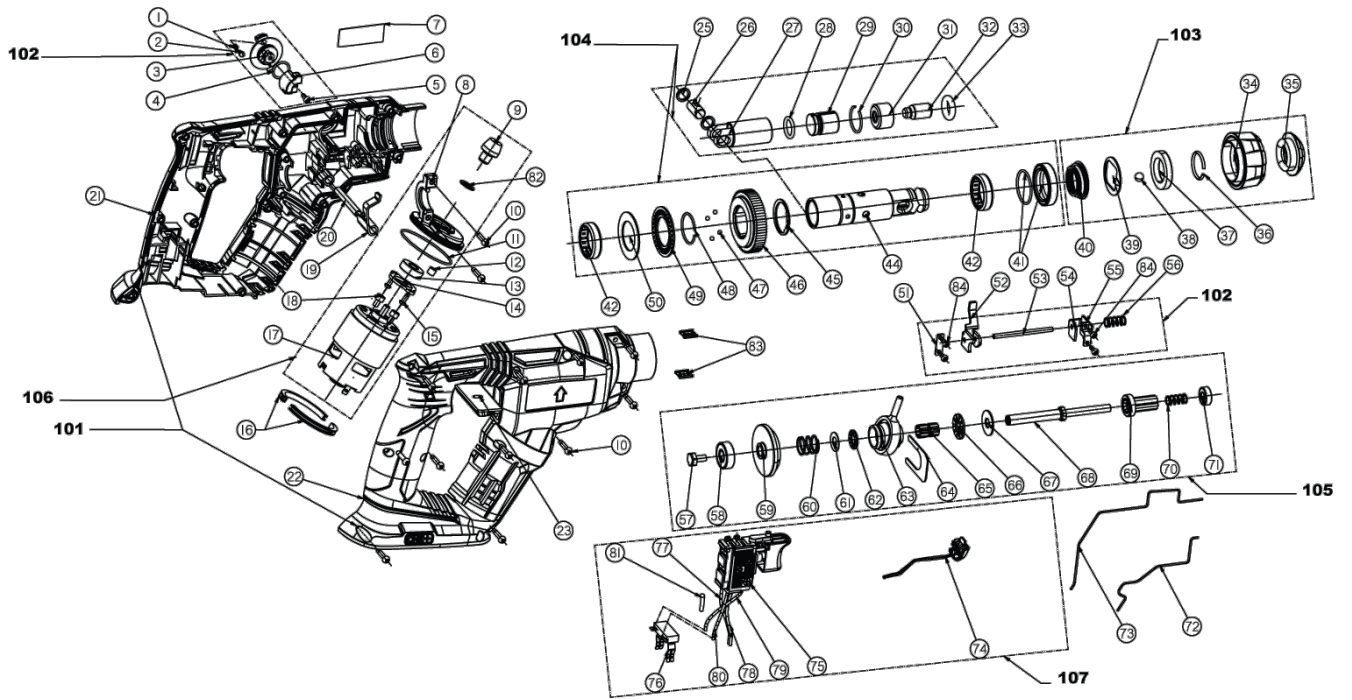

R18SDS-0 18V Rot.Ham.Drill SDS+ XXX

5133002305 - R18SDS-0 18V - 4000444301

Position	Quantity	Description	Part number	EAN
	1	PROTECTION SLEEVE	5131029490	4058546002046
	1	FERRITE BEAD	5131032921	4058546139575
001	1	SPRING	5131000000	
002	1	PLASTIC, DETENT BUTTON	5131000000	
003	1	MODE KNOB BUTTON	5131032853	4058546138905
004	1	RUBBER O-RING OD16XID13MM	5131032854	4058546138912
005	1	ST SCREW M3 L12MM	5131032862	4058546138998
006	1	MET POWER METAL MODE ADJUSTMENT BLOCK	5131032855	4058546138929
007	1	LABEL	5131000000	
008	1	MOTOR BRACKET	5131032908	4058546139445
009	1	BEVEL PINION	5131032907	4058546139438
010	13	SCREW	5131011359	4058546168315
011	1	RUBBER O-RING OD48XWIRE D:1.5	5131032909	4058546139452
013	1	BALL BEARING ID9XOD20XW6MM	5131032913	4058546139490
014	1	MOTOR BRACKET LOWER	5131032911	4058546139476
015	2	M SCREW M3 PH TORX T L8MM	5131032912	4058546139483
016	2	RUBBER CUSHION FOR HOUSING SUPPORT	5131032848	4058546138851
017	1	MOTOR 18V 22000RPM 2.5A 180W OD47XL60MM	5131032906	4058546139421
018	2	SCREW	5131031730	4058546193263
019	1	SHORT HAMMER SHEET 65MN	5131032850	4058546138875
020	1	PIN DIA5.7X37MM	5131032851	4058546138882
023	1	MODE FIXED BLOCK	5131032845	4058546138820
024	1	RATING LABEL	5131032920	4058546139568
025	2	FLAT WASHER CH 9X11.8X1.2 MM	5131032878	4058546139148
026	1	WOBBLE PIN DIA 9XL17.9	5131032877	4058546139131
027	1	CYLINDER	5131032876	4058546139124
028	1	RUBBER O-RING	5131032880	4058546139162
029	1	STRIKER DIA18XL22	5131032879	4058546139155
030	1	RETAINING RING	5131032881	4058546139179
031	1	SLEEVE DIA20XL13	5131032883	4058546139193
032	1	ANVIL DIA12XL26.1	5131032882	4058546139186
033	1	RUBBER O-RING ID11.3	5131032884	4058546139209
034	1	SLEEVE CHUCK CAP	5131032866	4058546139032
035	1	CAP FOR SDS CHUCK	5131032865	4058546139025
036	1	C RING ID19.5XDIA 2.0MM	5131032867	4058546139049
037	1	RETAINING RING ID21XOD32X5MM	5131032868	4058546139056
038	1	BALL STEEL DIA7.0MM	5131032871	4058546139087
039	1	BALL SUPPORT	5131032869	4058546139063
040	1	CONIC SPRING	5131032870	4058546139070
041	1	SEAL RING ID25XOD35	5131032874	4058546139100
042	2	NEEDLE BEARING ID25XOD30XW8MM	5131032875	4058546139117
044	1	SPINDLE DIA25XL100	5131000000	
045	1	RETAINING RING DIA23.2X1.2	5131032885	4058546139216
046	1	LAYER GEAR	5131032886	4058546139223
047	4	BALL	5131017806	4058546106454
048	1	RETAINING RING ID22, WIRE DIA 1.4MM	5131032888	4058546139247
049	1	NEEDLE BEARING ID25XOD42XW2MM	5131032887	4058546139230
050	1	FLAT WASHER 25X40X1 MM	5131032889	4058546139254
051	1	SHAFT HOLDER SHEET 1.0MM	5131032860	4058546138974
052	1	CHISELLING MODE SHIFT PLATE 2.0MM	5131032863	4058546139001