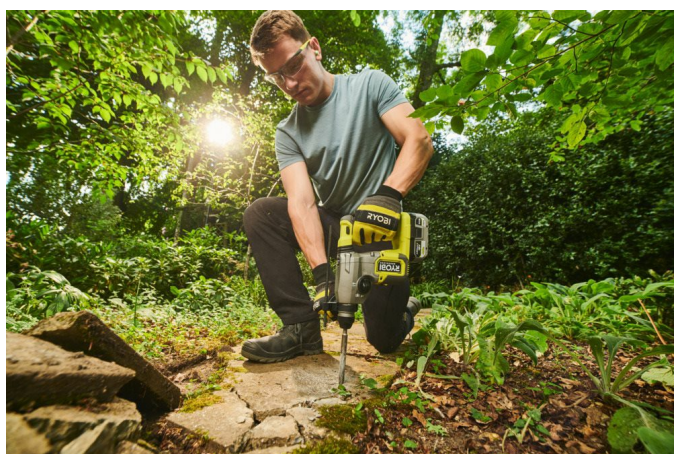

# RYOBI

18V ONE+

BRUSHLESS

3  
LETA  
ZÁRUKA

Napětí	18 V
Energie příklepu (J)	2.5
Počet otáček bez zatížení (ot./min)	0-1400
Vrtání dřeva/oceli/zdiva (mm)	30 / 13 / 26
Hmotnost vč. aku (EPTA) (kg)	2.9 (RB1820C)
Obj. č.	5133006493
Dodávaný v	Více než 75 % recyklovaného kartonu
EAN kód	4892210241269
Hladina akustického tlaku - nejistota (dB(A))	3.0
Hladina akustického tlaku (Lpa)(dB(A))	92.5
Hladina akustického výkonu - nejistota (dB(A))	3.0
Hladina akustického výkonu (Lwa) (dB(A))	103.5
Hmotnost (bez aku) (Kg)	2.5
Max. průměr vrtání do dřeva (mm)	30
Max. průměr vrtání do oceli (mm)	13
Max. průměr vrtání do zdiva (mm)	26
Napětí	18 V
Počet úderů (ú./min)	0-5000
Počet dostupných akumulátorů	0
Počet otáček bez zatížení (ot./min)	0-1400
Typ aku	Li-ion
Typ sklíčidla	SDS+
Včetně nabíječky	Ne
Vibrace při sekání - nejistota (m/s <sup>2</sup> )	1.5
Vibrace při sekání (m/s <sup>2</sup> )	12.5
Vibrace při vrtání do betonu - nejistota (m/s <sup>2</sup> )	1.5
Vibrace při vrtání do betonu (m/s <sup>2</sup> )	14.9