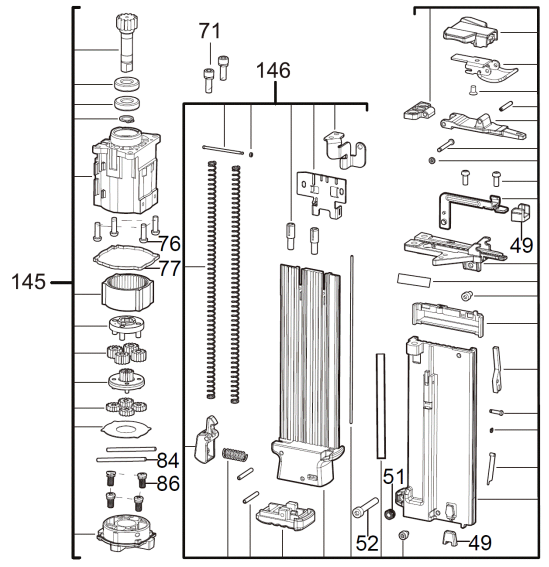

B18N18-0 18V NAILER XXX

4935451535 - B18N18-0 - 4000456716

Position	Quantity	Description	Part number	EAN
0001	4	SCREW	4931454360	4002395285501
0009	1	SCREW	4931454361	4002395285518
0010	1	RUBBER BUMPER	4931454362	4002395285525
0011	3	SCREW	4931454363	4002395285532
0012	1	CYLINDER	4931454364	4002395285549
0019	1	GUIDE	4931454365	4002395285556
0020	5	SCREW	4931454366	4002395285563
0021	1	PLATE	4931454367	4002395285570
0022	1	COVER	4931454368	4002395285587
0023	2	SCREW	4931454369	4002395285594
0024	1	COVER	4931454370	4002395286201
0049	1	RUBBER BUMPER	4931458186	4002395294664
0051	1	HEXAGON NUT	4931454371	4002395286218
0052	1	SCREW	4931454372	4002395286225
0063	1	SCREW	4931454373	4002395286232
0071	2	SCREW	4931454374	4002395286249
0076	4	SCREW	4931454375	4002395286256
0077	1	GASKET	4931454376	4002395286270
0084	2	PIN	4931454377	4002395286287
0086	4	SCREW	4931454378	4002395286294
0106	1	HOOK	4931454379	4002395286904
0107	1	SCREW	4931454115	4002395290482
0109	10	SCREW	660031029	4002395855773
0113	1	SPRING	4931454382	4058546008109
0114	1	SPRING	4931454383	4058546008116
0115	1	TRIGGER	4931454384	4058546008123
0119	1	SPRING PLATE	4931454385	4058546008130
0120	1	TRIGGER	4931454386	4058546008147
0121	1	TRIGGER	4931454387	4058546008154
0127	1	SCREW	4931454388	4058546008161
0128	1	WRENCH	4931454389	4058546008178
0129	1	SCREW	4931454390	4058546008185
0130	1	COVER	4931454391	4058546008192
0132	1	SCREW	4931454269	4002395285396
0133	1	CLAMPING PLATE	4931454393	4058546008215
0140	1	FILTER	4931454394	4058546008222
0141	1	LATCH	4931454395	4058546008239
0142	1	DEPTH GAUGE	4931454396	4058546008246
0143	1	PISTON	4931454397	4058546008253
0144	1	PISTON	4931454398	4058546008260
0145	1	GEAR BOX ASSY	4931454399	4058546008277
0146	1	MAGAZINE	4931454400	4058546008284
0147	1	MOTOR ASSEMBLY	4931454401	4058546008291
0148	1	SWITCH	4931454402	4058546008307
0149	1	HOUSING	4931454403	4058546008314
0150	1	RATING PLATE	4931454404	4058546008321
0700	1	CARRYING CASE	4931454405	4058546008338