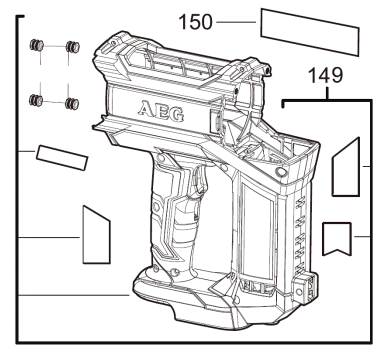

B18N18-0 18V NAILER XXX

4935451535 - B18N18-0 - 4000456716

Position	Quantity	Description	Part number	EAN
0001	4	SCREW	4931454360	4002395285501
0009	1	SCREW	4931454361	4002395285518
0010	1	RUBBER BUMPER	4931454362	4002395285525
0011	3	SCREW	4931454363	4002395285532
0012	1	CYLINDER	4931454364	4002395285549
0019	1	GUIDE	4931454365	4002395285556
0020	5	SCREW	4931454366	4002395285563
0021	1	PLATE	4931454367	4002395285570
0022	1	COVER	4931454368	4002395285587
0023	2	SCREW	4931454369	4002395285594
0024	1	COVER	4931454370	4002395286201
0049	1	RUBBER BUMPER	4931458186	4002395294664
0051	1	HEXAGON NUT	4931454371	4002395286218
0052	1	SCREW	4931454372	4002395286225
0063	1	SCREW	4931454373	4002395286232
0071	2	SCREW	4931454374	4002395286249
0076	4	SCREW	4931454375	4002395286256
0077	1	GASKET	4931454376	4002395286270
0084	2	PIN	4931454377	4002395286287
0086	4	SCREW	4931454378	4002395286294
0106	1	HOOK	4931454379	4002395286904
0107	1	SCREW	4931454115	4002395290482
0109	10	SCREW	660031029	4002395855773
0113	1	SPRING	4931454382	4058546008109
0114	1	SPRING	4931454383	4058546008116
0115	1	TRIGGER	4931454384	4058546008123
0119	1	SPRING PLATE	4931454385	4058546008130
0120	1	TRIGGER	4931454386	4058546008147
0121	1	TRIGGER	4931454387	4058546008154
0127	1	SCREW	4931454388	4058546008161
0128	1	WRENCH	4931454389	4058546008178
0129	1	SCREW	4931454390	4058546008185
0130	1	COVER	4931454391	4058546008192
0132	1	SCREW	4931454269	4002395285396
0133	1	CLAMPING PLATE	4931454393	4058546008215
0140	1	FILTER	4931454394	4058546008222
0141	1	LATCH	4931454395	4058546008239
0142	1	DEPTH GAUGE	4931454396	4058546008246
0143	1	PISTON	4931454397	4058546008253
0144	1	PISTON	4931454398	4058546008260
0145	1	GEAR BOX ASSY	4931454399	4058546008277
0146	1	MAGAZINE	4931454400	4058546008284
0147	1	MOTOR ASSEMBLY	4931454401	4058546008291
0148	1	SWITCH	4931454402	4058546008307
0149	1	HOUSING	4931454403	4058546008314
0150	1	RATING PLATE	4931454404	4058546008321
0700	1	CARRYING CASE	4931454405	4058546008338