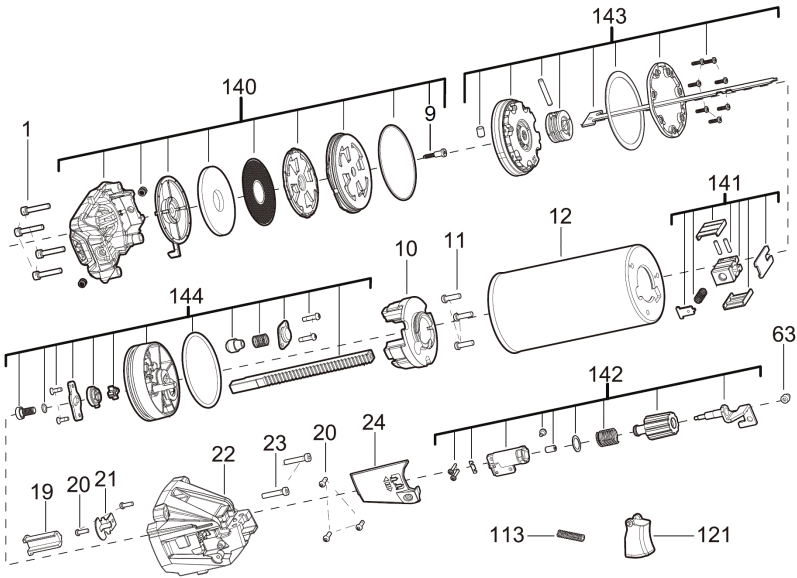

B18N18-0 18V NAILER XXX

4935451535 - B18N18-0 - 4000456716

Position	Quantity	Description	Part number	EAN
0001	4	SCREW	4931454360	4002395285501
0009	1	SCREW	4931454361	4002395285518
0010	1	RUBBER BUMPER	4931454362	4002395285525
0011	3	SCREW	4931454363	4002395285532
0012	1	CYLINDER	4931454364	4002395285549
0019	1	GUIDE	4931454365	4002395285556
0020	5	SCREW	4931454366	4002395285563
0021	1	PLATE	4931454367	4002395285570
0022	1	COVER	4931454368	4002395285587
0023	2	SCREW	4931454369	4002395285594
0024	1	COVER	4931454370	4002395286201
0049	1	RUBBER BUMPER	4931458186	4002395294664
0051	1	HEXAGON NUT	4931454371	4002395286218
0052	1	SCREW	4931454372	4002395286225
0063	1	SCREW	4931454373	4002395286232
0071	2	SCREW	4931454374	4002395286249
0076	4	SCREW	4931454375	4002395286256
0077	1	GASKET	4931454376	4002395286270
0084	2	PIN	4931454377	4002395286287
0086	4	SCREW	4931454378	4002395286294
0106	1	HOOK	4931454379	4002395286904
0107	1	SCREW	4931454115	4002395290482
0109	10	SCREW	660031029	4002395855773
0113	1	SPRING	4931454382	4058546008109
0114	1	SPRING	4931454383	4058546008116
0115	1	TRIGGER	4931454384	4058546008123
0119	1	SPRING PLATE	4931454385	4058546008130
0120	1	TRIGGER	4931454386	4058546008147
0121	1	TRIGGER	4931454387	4058546008154
0127	1	SCREW	4931454388	4058546008161
0128	1	WRENCH	4931454389	4058546008178
0129	1	SCREW	4931454390	4058546008185
0130	1	COVER	4931454391	4058546008192
0132	1	SCREW	4931454269	4002395285396
0133	1	CLAMPING PLATE	4931454393	4058546008215
0140	1	FILTER	4931454394	4058546008222
0141	1	LATCH	4931454395	4058546008239
0142	1	DEPTH GAUGE	4931454396	4058546008246
0143	1	PISTON	4931454397	4058546008253
0144	1	PISTON	4931454398	4058546008260
0145	1	GEAR BOX ASSY	4931454399	4058546008277
0146	1	MAGAZINE	4931454400	4058546008284
0147	1	MOTOR ASSEMBLY	4931454401	4058546008291
0148	1	SWITCH	4931454402	4058546008307
0149	1	HOUSING	4931454403	4058546008314
0150	1	RATING PLATE	4931454404	4058546008321
0700	1	CARRYING CASE	4931454405	4058546008338