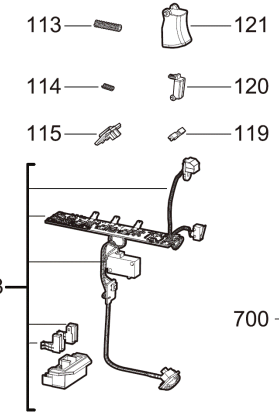

B18N18-0 18V NAILER XXX

4935451535 - B18N18-0 - 4000456716

Position	Quantity	Description	Part number	EAN
0001	4	SCREW	4931454360	4002395285501
0009	1	SCREW	4931454361	4002395285518
0010	1	RUBBER BUMPER	4931454362	4002395285525
0011	3	SCREW	4931454363	4002395285532
0012	1	CYLINDER	4931454364	4002395285549
0019	1	GUIDE	4931454365	4002395285556
0020	5	SCREW	4931454366	4002395285563
0021	1	PLATE	4931454367	4002395285570
0022	1	COVER	4931454368	4002395285587
0023	2	SCREW	4931454369	4002395285594
0024	1	COVER	4931454370	4002395286201
0049	1	RUBBER BUMPER	4931458186	4002395294664
0051	1	HEXAGON NUT	4931454371	4002395286218
0052	1	SCREW	4931454372	4002395286225
0063	1	SCREW	4931454373	4002395286232
0071	2	SCREW	4931454374	4002395286249
0076	4	SCREW	4931454375	4002395286256
0077	1	GASKET	4931454376	4002395286270
0084	2	PIN	4931454377	4002395286287
0086	4	SCREW	4931454378	4002395286294
0106	1	HOOK	4931454379	4002395286904
0107	1	SCREW	4931454115	4002395290482
0109	10	SCREW	660031029	4002395855773
0113	1	SPRING	4931454382	4058546008109
0114	1	SPRING	4931454383	4058546008116
0115	1	TRIGGER	4931454384	4058546008123
0119	1	SPRING PLATE	4931454385	4058546008130
0120	1	TRIGGER	4931454386	4058546008147
0121	1	TRIGGER	4931454387	4058546008154
0127	1	SCREW	4931454388	4058546008161
0128	1	WRENCH	4931454389	4058546008178
0129	1	SCREW	4931454390	4058546008185
0130	1	COVER	4931454391	4058546008192
0132	1	SCREW	4931454269	4002395285396
0133	1	CLAMPING PLATE	4931454393	4058546008215
0140	1	FILTER	4931454394	4058546008222
0141	1	LATCH	4931454395	4058546008239
0142	1	DEPTH GAUGE	4931454396	4058546008246
0143	1	PISTON	4931454397	4058546008253
0144	1	PISTON	4931454398	4058546008260
0145	1	GEAR BOX ASSY	4931454399	4058546008277
0146	1	MAGAZINE	4931454400	4058546008284
0147	1	MOTOR ASSEMBLY	4931454401	4058546008291
0148	1	SWITCH	4931454402	4058546008307
0149	1	HOUSING	4931454403	4058546008314
0150	1	RATING PLATE	4931454404	4058546008321
0700	1	CARRYING CASE	4931454405	4058546008338