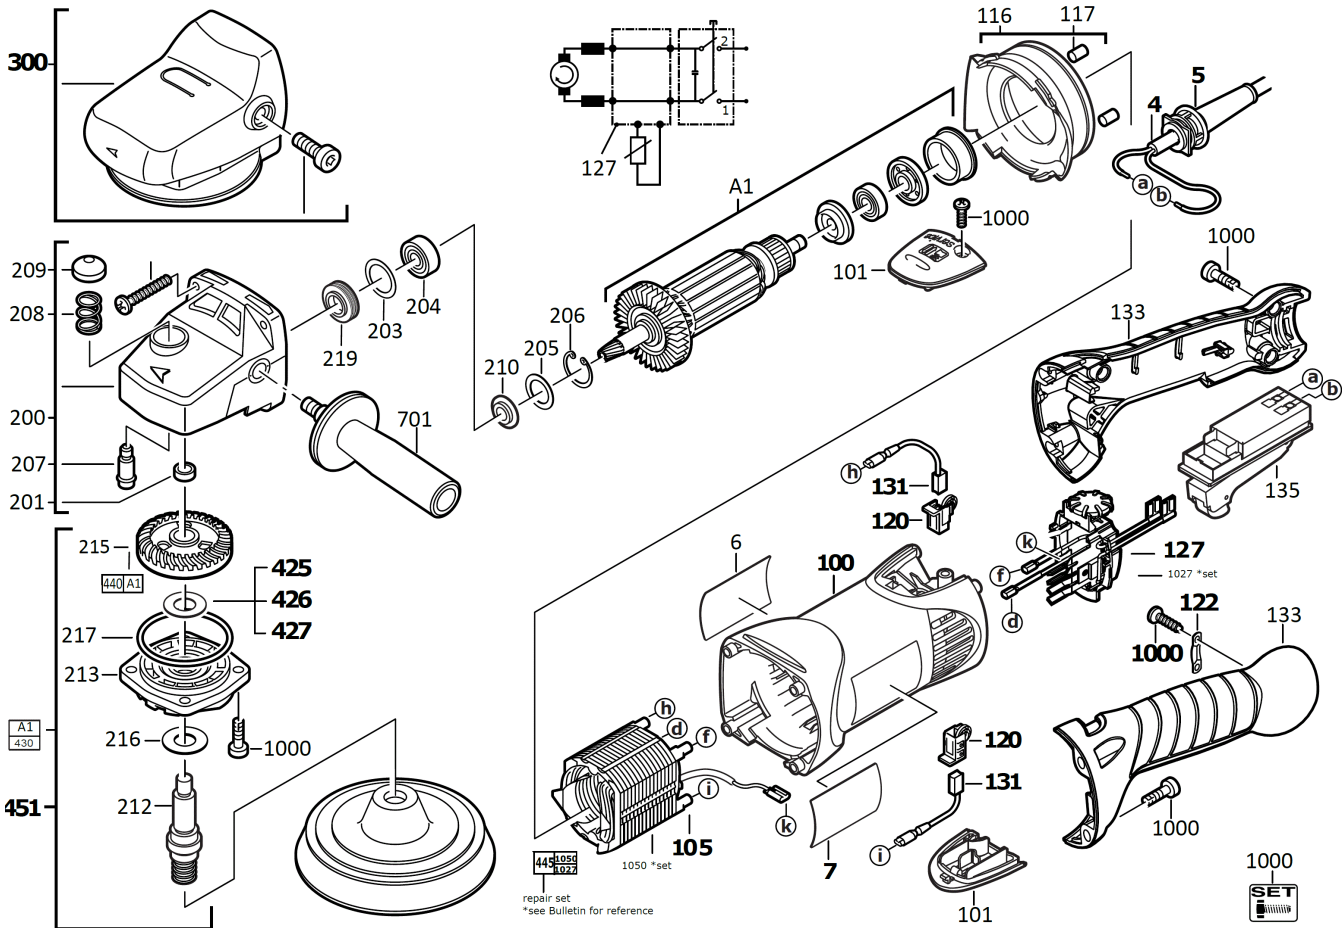

# PE150 ANGLE POLISHER IN2

4935412266 - PE150 - 4000409575

repair set  
 \*see Bulletin for reference

Position	Quantity	Description	Part number	EAN
0004	1	CONNECTION CABLE	4931623311	4002395701292
0005	1	PROTECTING COVER	4931409552	4002395801107
0006	1	RATING PLATE	4931409579	4002395815425
0007	1	NAME PLATE	4931412186	4002395906512
0100	1	MOTOR HOUSING	4931412191	4002395793112
0101	2	COVER	4931378134	4002395683116
0105	1	ELECTRIC FIELD	4931442728	4002395884582
0107	1	FAN	4931341088	4002395626205
0108	1	BALL BEARING	4931624662	4002395790890
0110	1	INSULATING DISC	4931271823	4002395588138
0113	1	MAGNETIC DISC	4931426570	4002395856497
0116	1	AIR DEFLECTOR RING	4931378135	4002395683123
0117	2	HOLDING-DOWN DEVICE	4931409768	4002395847617
0120	2	BRUSH HOLDER	4931382268	4002395690961
0122	1	CABLE COLLAR	4931256500	4002395586547
0127	1	ELECTRONIC ELEMENT	4931378393	4002395683871
0129	1	BEARING SLEEVE	4931326953	4002395607846
0131	1	CARBON BRUSH SET	4931381391	4002395726936
0133	1	HANDLE	4931412250	4002395793174
0135	1	SWITCH	4931378983	4002395714629
0200	1	GEAR BOX	4931412273	4002395798926
0201	1	SLEEVE N874989 HKO 0810	4931912093	4002395706464
0203	1	WASHER	4931362085	4002395660254
0204	1	GROOVED BALL BEAR.	4931368037	4002395670642
0205	1	DISC	4931622761	4002395699056
0206	1	LOCKING RING	4931616614	4002395694624
0207	1	LOCKING BOLT	4931326929	4002395607785
0208	1	PRESSURE SPRING	4931326942	4002395607822
0209	1	PUSH-BUTTON	4931326930	4002395607792
0210	1	WASHER	4931624287	4002395732098
0212	1	SPINDLE	4931409808	4002395837168
0213	1	BEARING END PLATE	4931378310	4002395683789
0215	1	SPROCKET	5131000000	
0216	1	DISC	4931623480	4002395702398
0217	1	SEAL RING	4931623590	4002395702992
0219	1	GREASE RETAIN.DISC	4931378280	4002395683703
0300	1	POLISHER COVER KIT	4931391472	4002395736072
0425	1	DISC N874237 12,2X22X0,1	4931808473	4002395727544
0426	1	DISC N874237 12,2X22X0,2	4931925940	4002395706624
0427	1	DISC	4931624256	4002395723379
0430	1	REPAIR KIT	4931432441	4002395884896
0440	1	REPAIR KIT	4931432442	4002395882106
0445	1	REPAIR KIT	4931463376	4058546245054
0451	1	GRINDING SPINDLE	5131000000	
1000	1	BOLT SET	4931378570	4002395684205
0701	1	HANDLE WS115-125 P1 A/M	4932409546	4002395370870