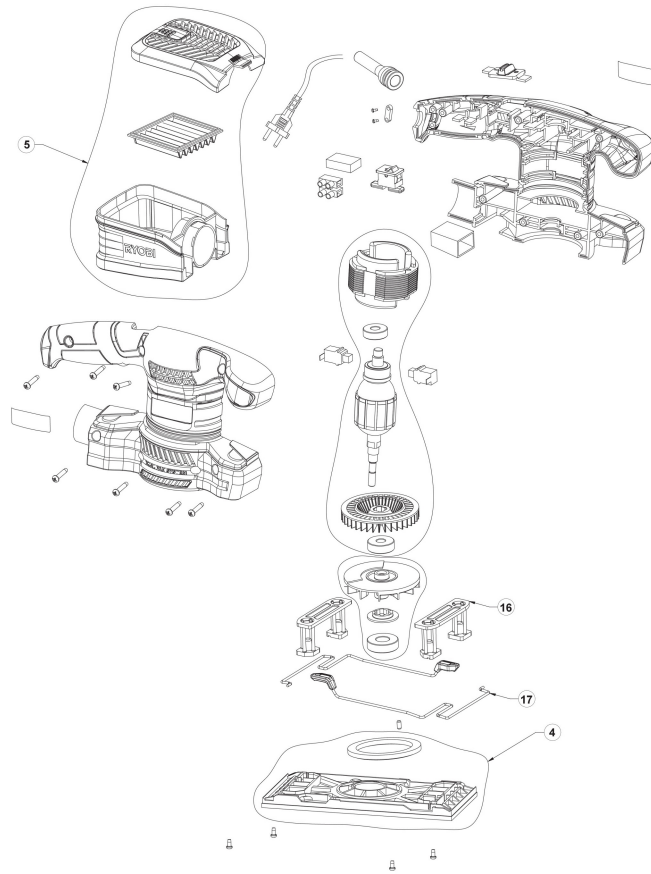

RSS200-G 200W SHEET SANDER IN2

5133003500 - RSS200-G - 4000462400

4000462400
4000462401

Position	Quantity	Description	Part number	EAN
1004	1	GRINDING DISK	5131041225	4058546064891
1005	1	DUST BAG	5131041226	4058546064907
1016	1	DAMPING ELEMENT	5131041227	4058546064914
1017	2	CLAMP	5131041228	4058546064921