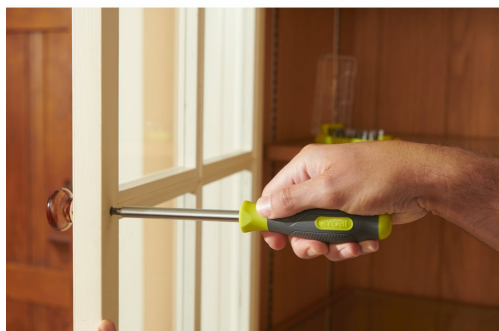

17ks smíšená šroubovací sada RSD17PCS

RYOBI

- Tato všestranná 17ks šroubovací sada je ideální pro použití kdekoli uvnitř či okolo Vašeho domu
- Ergonomická termoplastická gumová rukojeť pro snadnou manipulaci
- 100mm dřík z masivní oceli s ¼" magnetickým držákem bitů umožňuje rychlou výměnu
- 16x 25mm hrot: 1 x SL3, 1 x SL4, 2 x SL5,5, 2 x SL6,5, 1 x PH2, 1 x PZ0, 2 x PZ1, 2 x PZ2, 2 x TX15 a 2 x TX20