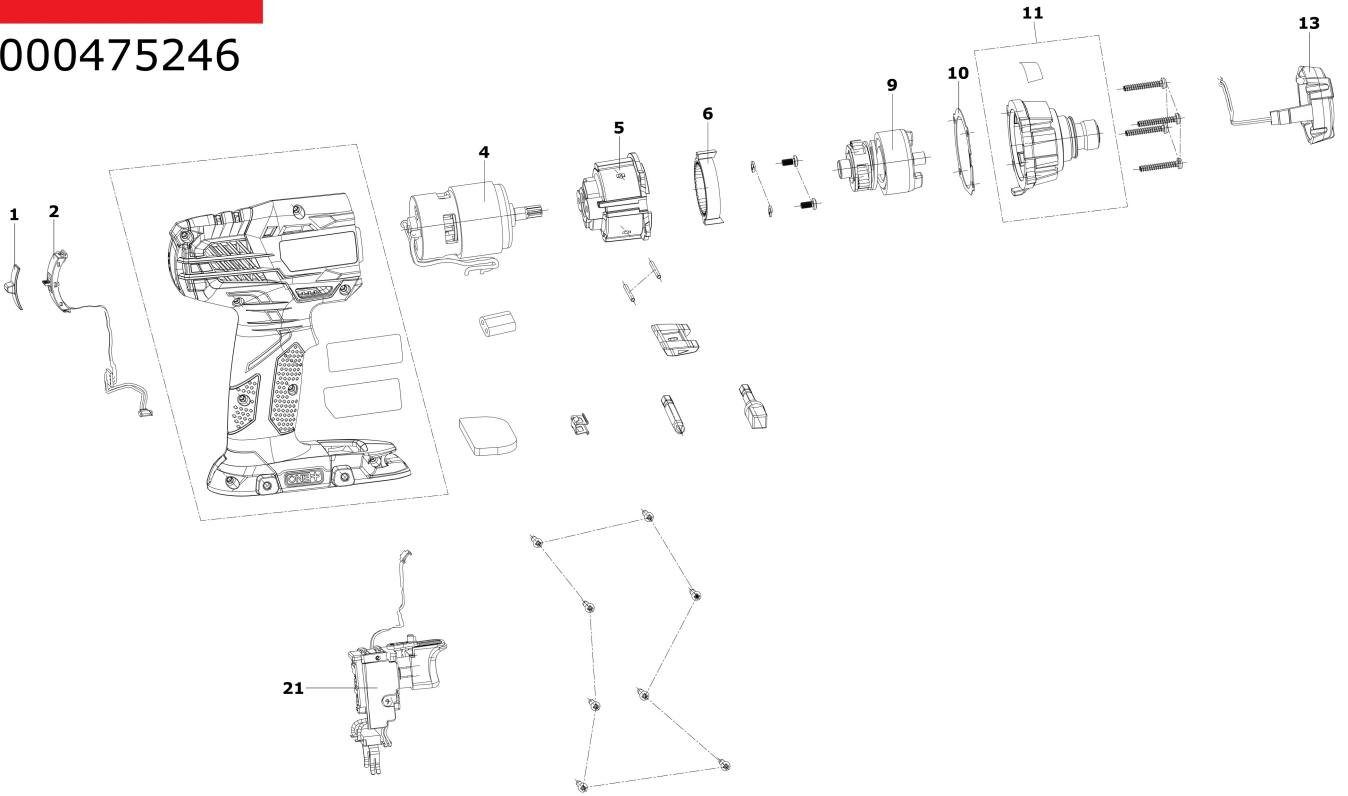

R18ID3-0 Impact Driver 18V XXX

5133002613 - R18ID3-0 - 4000475246

4000475246

Position	Quantity	Description	Part number	EAN
1001	1	BUTTON	5131033751	4002395144181
1002	1	SWITCH	5131033752	4002395144198
1004	1	MOTOR ASSEMBLY	5131031960	4058546130657
1005	1	GEAR BOX	5131033754	4002395144815
1006	1	INTERN.GEARED WHEEL	5131031958	4058546130633
1009	1	PERCUSSION BODY	5131033755	4002395144822
1010	1	GASKET	5131033756	4002395144839
1011	1	ACCEPTANCE	5131033757	4002395144846
1013	1	WORK LAMP	5131033758	4002395144853
1021	1	SWITCH ASSEMBLY	5131033759	4002395144860