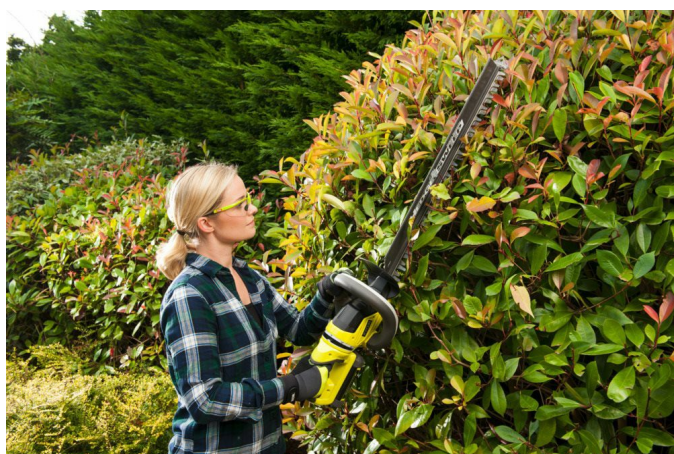

36V Akumulátorový plotostřih, délka lišty 60cm (1x4.0Ah) RHT36C61R40F

RYOBI®

**MAX
POWER**

**3
LETA
WARRANTY**

- Výkonný 36V motor prořeže i ty nejtěžší živé ploty a větve
- Vynikající kvalita řezu zajišťovaná přesnými 60cm diamantem broušenými lištami
- Může rezat velké větve díky šířce stříhu 26mm a funkci pily
- Spolohová otočná zadní rukojeť s přetvarováním pro pohodlné ořezávání v libovolném úhlu
- Nástavec HedgeSweep™ pro snadné odstraňování odřezků

Napětí	36V
Délka pilového plátku (cm)	60
Max. kapacita řezání (mm)	26
Typ aku	Li-ion
Počet otáček (ot./min)	1600
Hmotnost vč. aku (EPTA) (kg)	4.2
Obj. č.	5133004965
Délka pilového plátku (cm)	60
Dodávaný v	Více než 75 % recyklovaného kartonu
EAN kód	4892210191885
Hladina akustického výkonu - nejistota (dB(A))	1.6
Hladina akustického výkonu (Lwa)(dB(A))	96
Hmotnost (bez aku) (Kg)	2.8
Kapacita aku (Ah)	4.0
Max. kapacita řezání (mm)	26
Nabíjecí doba (min)	170
Napětí	36V
Nejistota vibrací (m/s ²)	1.5
Počet dostupných akumulátorů	1
Počet otáček (ot./min)	1600
Standardní vybavení	nástavec HedgeSweep™, ochranné pouzdro na lištu
Včetně nabíječky	ano
Vibration Level Auxiliary Handle [m/s ²]	3.0
Vibration Level Main Handle [m/s ²]	3.3
Zadní rukojeť	otočné