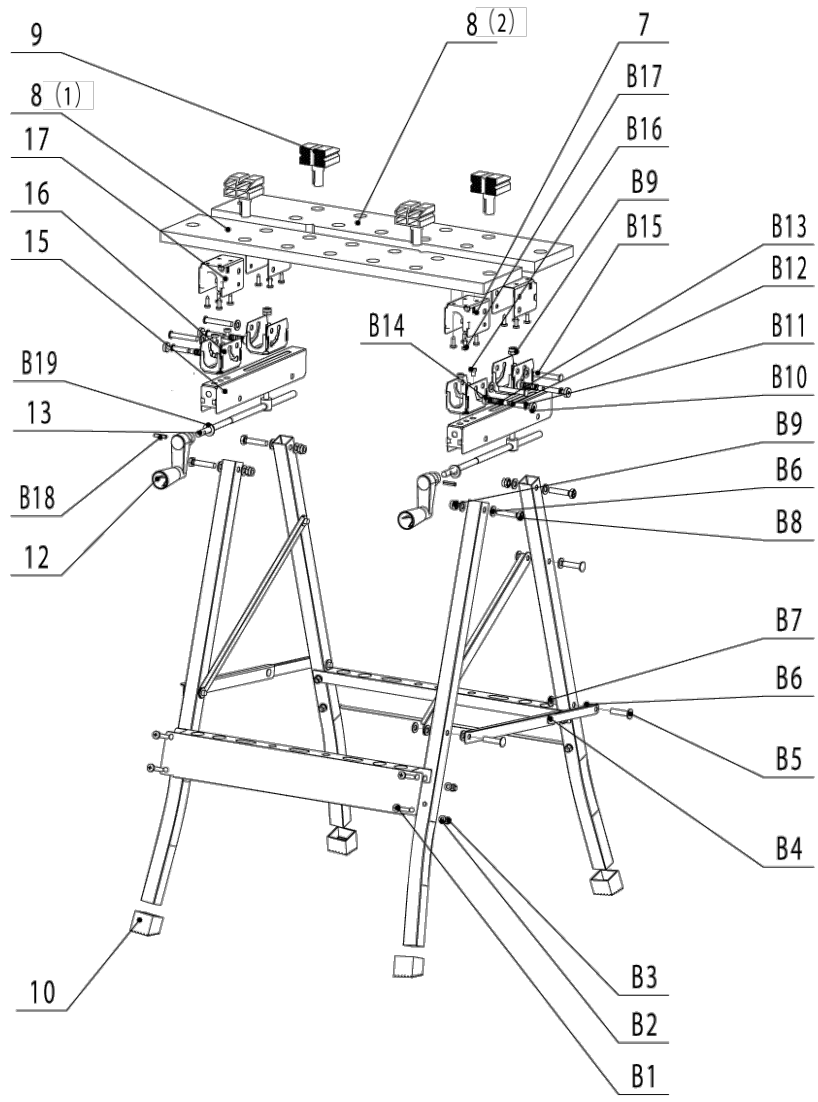

[TRAD] Foldable Workbench with Adjustable Angle

5133001779 - RWB02 - 5133001779#1

Position	Quantity	Description	Part number	EAN
B01	8	SCREW	5131030689	
B02	8	WASHER	5131030690	
B03	8	NUT	5131030691	
B04	2	AXLE	5131030686	
B05	6	AXLE	5131030684	
B06	16	WASHER	5131030683	
B07	10	CIRCLIP	5131030685	
B08	4	SCREW	5131030682	
B09	6	LOCK NUT	5131030680	
B10	4	NUT	5131030700	
B11	4	CIRCLIP	5131030701	
B12	4	PIN	5131030702	
B13	4	SPRING	5131030703	
B14	4	RUBBER RING	5131030704	
B15	4	AXLE	5131030705	
B16	4	SCREW	5131030681	
B17	16	SCREW	5131030679	
B18	2	PIN	5131030688	
B19	2	WASHER	5131030687	
007	2	TURNING KNOB	5131030694	
008_1	1	PLATE	5131030695	
008_2	1	PLATE	5131030696	
009	4	CLAMP	5131030674	
010	4	RUBBER FOOT	5131030675	
012	2	HANDLE	5131030677	
013	2	ROD	5131030669	
015	2	INSERT F.BASE PLATE	5131030697	
016	4	PLATE	5131030698	
017	2	TURNING KNOB	5131030699	