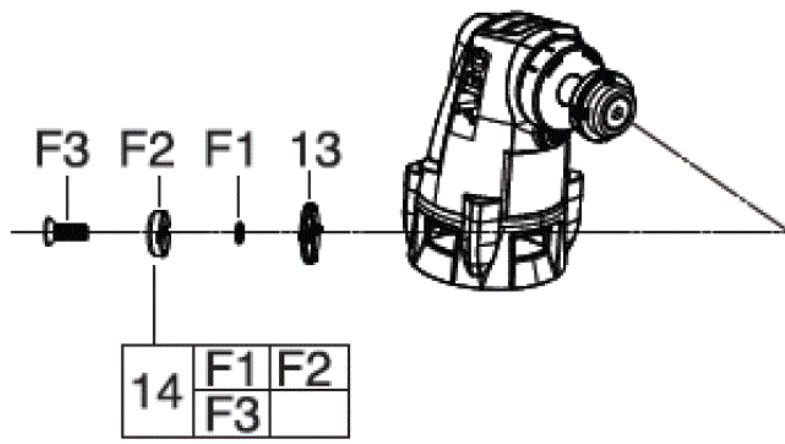

# OMNI-MT MULTI-HEADS-TOOL XXX

4935440700 - OMNI-MT - 4000440701

999

<b>Position</b>	<b>Quantity</b>	<b>Description</b>	<b>Part number</b>	<b>EAN</b>
0013	1	ADAPTER	692496002	4002395840397
0014	1	SLEEVE	201671001	4002395840120
0999	1	OMNI-MT	4935440700	4002395134717