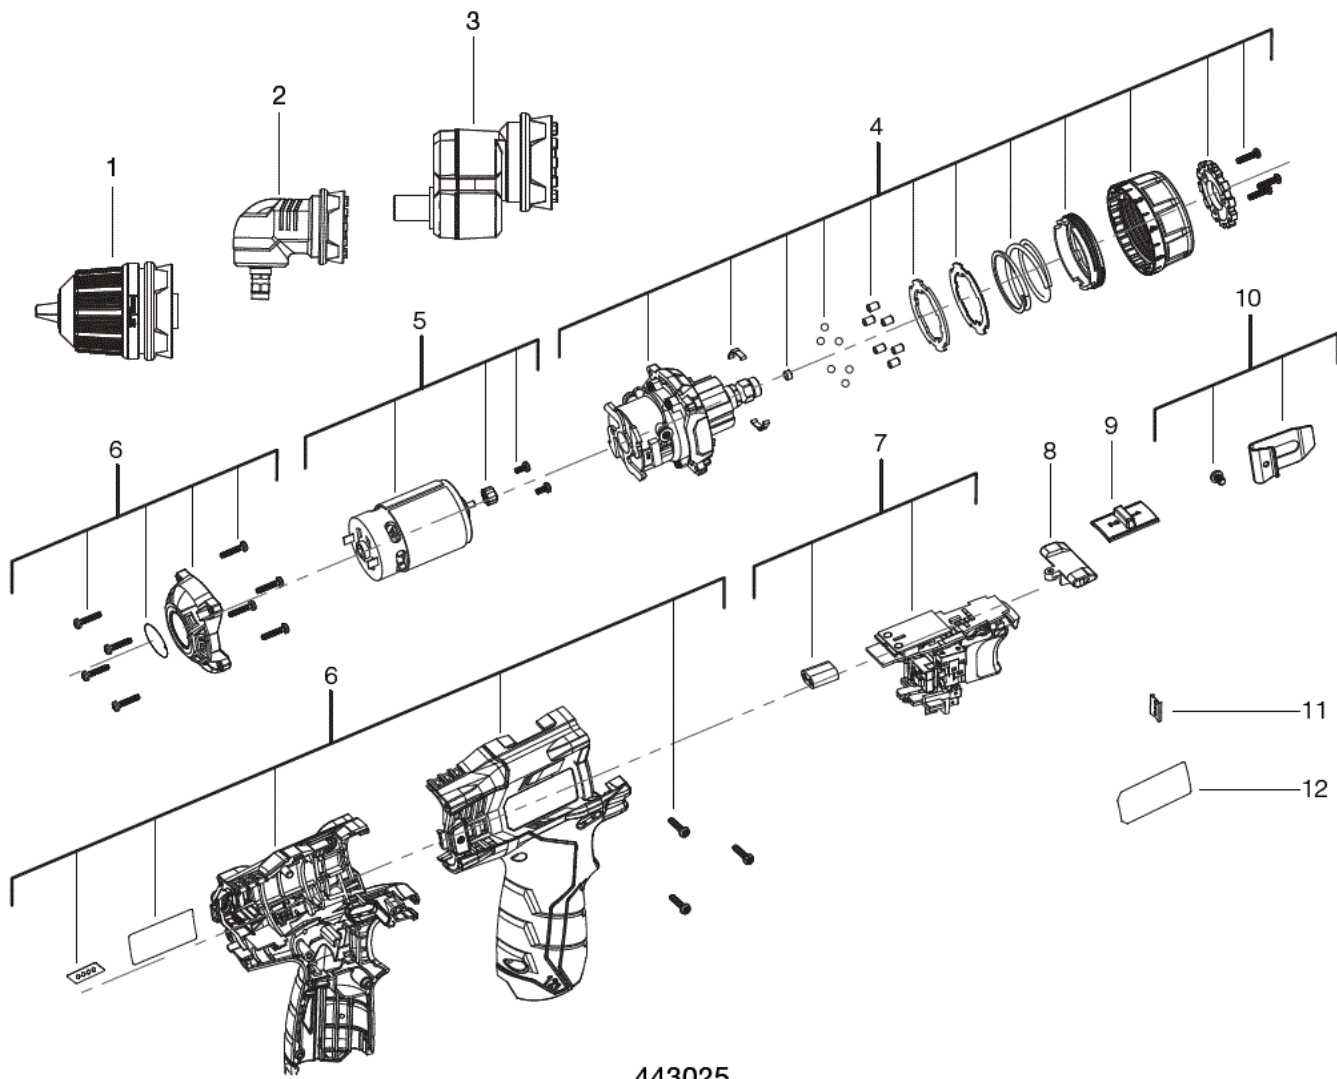

BBS12C2LI-202B BTY. DRILL/SCREWDR. IN2

4935446693 - BBS12C2LI-202B - 4000443021

443025

Position	Quantity	Description	Part number	EAN
0004	1	GEARWHEEL SET	4931446101	4002395888931
0005	1	MOTOR ASSEMBLY	4931446102	4002395886012
0006	1	HOUSING	4931446103	4002395886005
0007	1	SWITCH KIT	4931446104	4002395886029
0008	1	PUSH-BUTTON	4931435801	4002395867158
0009	1	SWITCH LEVER	4931435831	4002395870400
0010	1	STRAP	4931435833	4002395870424
0011	1	JOINT PIECE	631542001	4002395822591
0012	1	RATING PLATE	4931446105	4002395888054
0001	1	QUICK CHANGE CHUCK BBS12C2-CK - 1pc	4932430223	4002395378845
0002	1	ANGLE ATTACHMENT BBS12C2-RAA - 1pc	4932430222	4002395378838
0003	1	ANGLE ATTACHMENT BBS12C2-OA - 1pc	4932430221	4002395378821