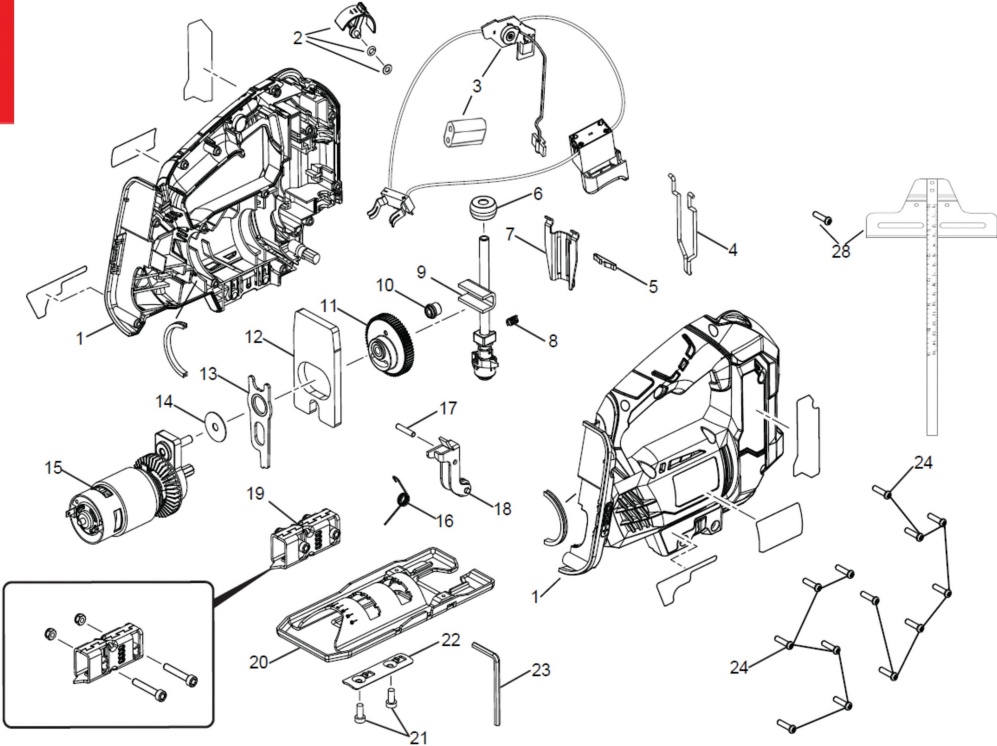

R18JS-0 ONE+ JIGSAW XXX

5133002158 - R18JS-0 - 4000444177

4000444177

Position	Quantity	Description	Part number	EAN
	1	PARALLEL GUIDE	5131032243	4058546133375
001	1	MOTOR HOUSING	5131032070	4058546131692
002	1	SWITCH LEVER	5131032071	4058546131708
003	1	SWITCH	5131032072	4058546131715
004	1	WIRE	5131032073	4058546131722
005	1	SPRING PLATE	5131032074	4058546131739
006	1	BUSHING	5131032075	4058546131746
007	1	SLIDE GUIDE PLATE JS500QEO	5131010987	4058546097240
008	1	SPRING	5131031147	4058546128074
009	1	RAM	5131032076	4058546131753
010	1	DRIVER	5131032077	4058546131760
011	1	GEAR KIT	5131032078	4058546131777
012	1	BALANCE WEIGHT	5131032079	4058546131784
013	1	SLIDE PLATE	5131032080	4058546131791
014	1	STAMPING WASHER C1095 CJSP180QEO/18	5131000000	
015	1	MOTOR ASSEMBLY	5131032081	4058546131807
016	1	TORSION SPRING	5131032082	4058546131814
017	1	PIN	5131032083	4058546131821
018	1	GUIDE ROLLER	5131032084	4058546131838
019	1	BRACKET	5131032085	4058546131845
020	1	BASE PLATE	5131032086	4058546131852
021	1	SCREW	5131032087	4058546131869
022	1	CLAMPING PLATE	5131032088	4058546131876
023	1	ALLEN KEY	5131032089	4058546131883
024	1	SCREW	5131032090	4058546131890
028	1	PARALLEL GUIDE	5131032243	4058546133375