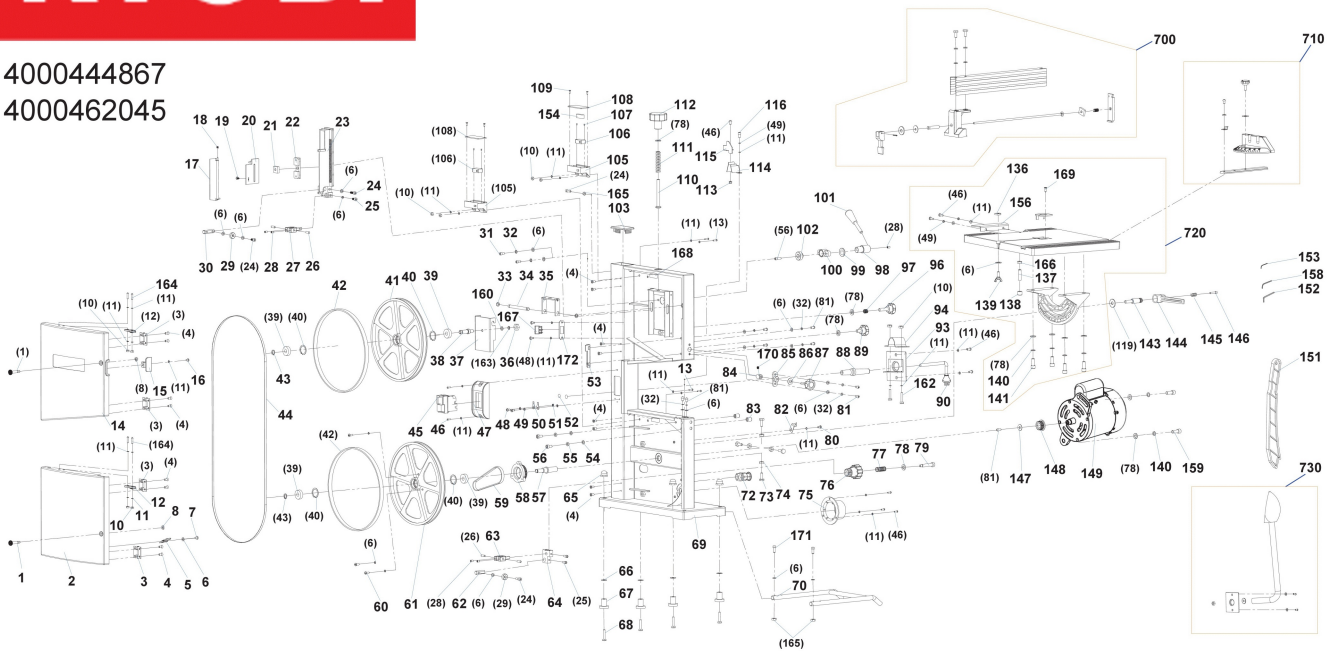

4000444867
4000462045