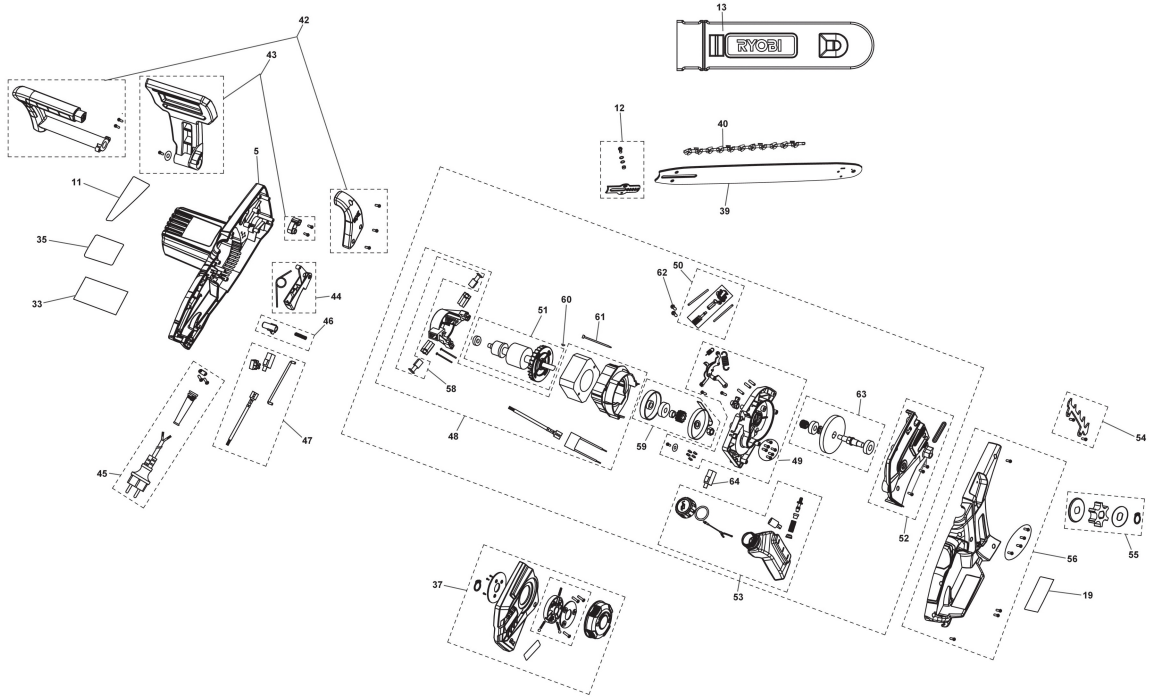

RCS1935B 1900W 35CM CHAINSAW IN2

5133004338 - RCS1935B - 4000462816

4000462816
4000462820
4000462822
4000462825

Position	Quantity	Description	Part number	EAN
1005	1	HOUSING	5131041989	4058546252038
1011	1	LABEL	5131041990	4058546252045
1012	1	ADJUSTER	5131041991	4058546252052
1013	1	SCABBARDS	5131041992	4058546252069
1019	1	LABEL	5131041993	4058546252076
1033	1	LABEL	5131041994	4058546252083
1035	1	LABEL	5131041995	4058546252090
1037	1	COVER	5131041996	4058546252106
1042	1	HANDLE	5131041997	4058546252113
1043	1	HAND GUARD	5131041998	4058546252120
1044	1	TRIGGER	5131041999	4058546252137
1045	1	POWER CORD	5131042000	4058546252144
1046	1	KNOB	5131042002	4058546252168
1047	1	SWITCH	5131042003	4058546252175
1048	1	STATOR	5131042004	4058546252182
1049	1	HOLDING DEVICE	5131042005	4058546252199
1050	1	OIL PUMP	5131042006	4058546252205
1051	1	ARMATURE	5131042007	4058546252212
1052	1	GEAR BOX COVER	5131042008	4058546252229
1053	1	TANK	5131042009	4058546252236
1054	1	GUIDE BAR	5131042010	4058546252243
1055	1	SPROCKET	5131042011	4058546252250
1056	1	HOUSING	5131042012	4058546252267
1058	1	CARBON BRUSH	5131042013	4058546252274
1059	1	BRAKE DISC	5131042014	4058546252281
1060	1	PARALLEL KEY	5131042015	4058546252298
1061	1	CABLE JOINT	5131042016	4058546252304
1062	2	SCREW	5131042017	4058546252311
1063	1	WORM GEAR WHEEL	5131042018	4058546252328
1064	1	SWITCH	5131042019	4058546252335
1039	1	RAC247 AC Chainsaw Bar RCS1935 XXX	5132002782	4892210137814
1040	1	RAC248 AC Chainsaw Chain RCS1935 XXX	5132002783	4892210137821