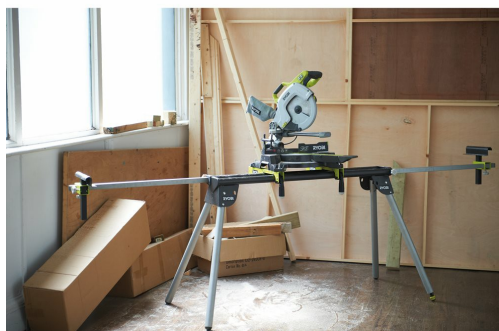

Nastavitelný stojan 294cm RLS01

RYOBI

- Vhodný pro použití s pokosovými pilami
- Stabilní a spolehlivý kovový stojan
- Obsahuje nastavitelnou plošinu pro připevnění pokosové pily v požadované poloze
- Posuvná ramena (se svorkami k upnutí obrobku)
- Nastavitelná noha pro vyrovnání na nerovném podkladě
- Skládací nohy pro snadný převoz a skladování

Dodávaný v	Karton
EAN kód	4892210118363
Hmotnost (kg)	21.9
Nosnost (kg)	181
Obj. č.	5133001200
Rozměry (mm)	1380 - 2904
Standardní vybavení	2x upevňovací držák na pily, 2x podpora, podpůrný držák

*K prodloužené záruce ze 2 na 3 roky je potřebná registrace. Pro více informací prosím navštivte naše webové stránky.