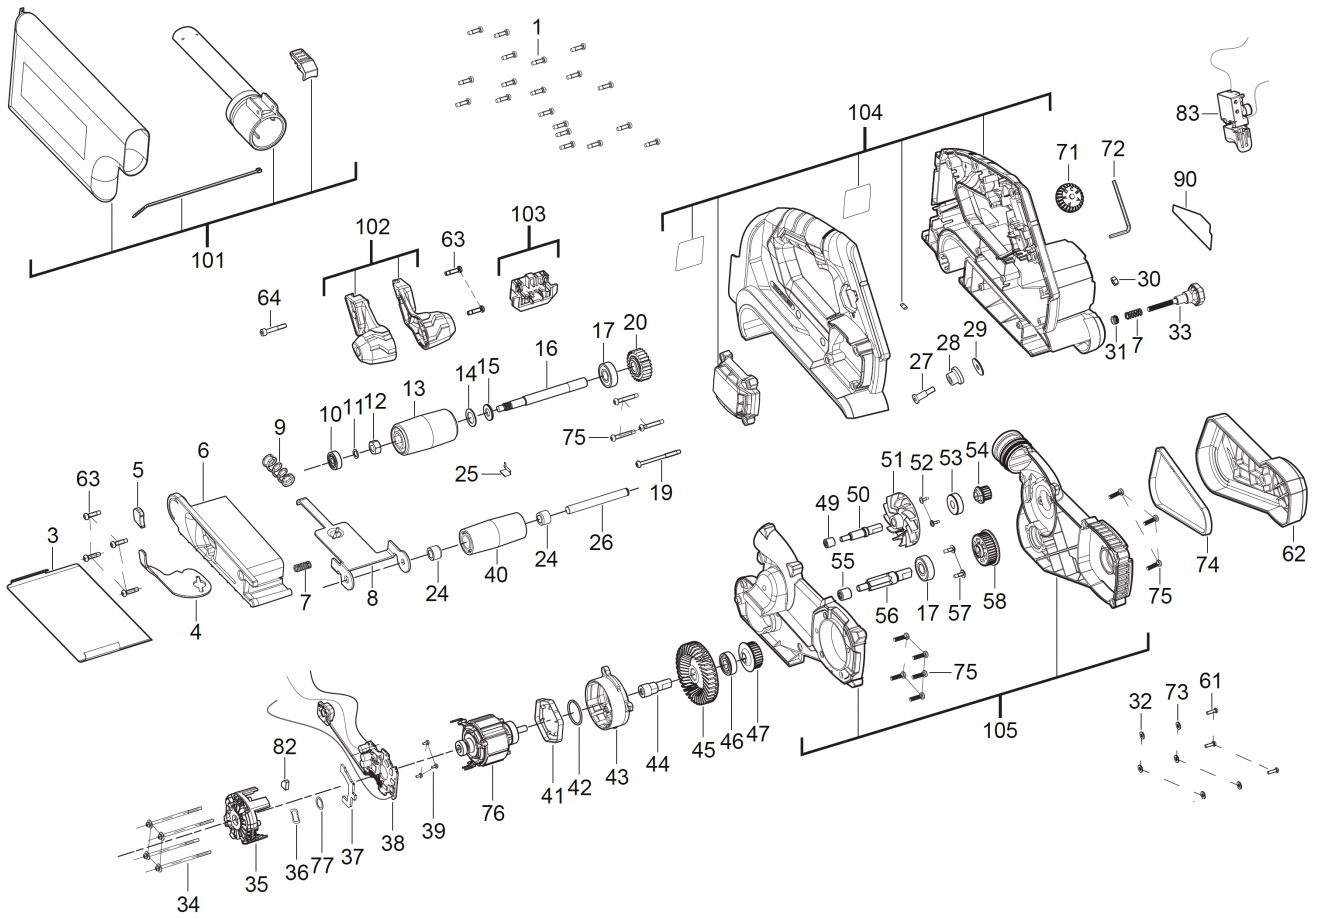

BHBS18-75BL-0 BTY.BELT SANDER XXX

4935459582 - BHBS18-75BL-0 - 4000460610

Position	Quantity	Description	Part number	EAN
0001	19	SCREW	660024015	4002395819188
0003	1	SLIDE PLATE	4931465098	4058546231989
0004	1	TENSION LEVER	4931465099	4058546231996
0005	1	GRIP	4931465100	4058546232009
0006	1	ABSOLUTE UNIT	4931465101	4058546232016
0007	2	SPRING	4931465102	4058546232023
0008	1	TENSIONING DEVICE	4931465103	4058546232030
0009	1	PRESSURE SPRING	4931465104	4058546232047
0010	1	BALL BEARING	4931465105	4058546232054
0011	1	WASHER	4931465106	4058546232061
0012	1	NUT	4931465107	4058546232078
0013	1	DRIVING ROLL	4931465108	4058546232085
0014	1	WASHER	4931465109	4058546232092
0015	1	WASHER	4931465110	4058546232108
0016	1	DRIVING SHAFT	4931465111	4058546232115
0017	2	BALL BEARING	4931465112	4058546232122
0019	1	SCREW	660422005	4002395834532
0020	1	WORM GEAR WHEEL	4931465113	4058546232139
0024	2	BUSH	4931465114	4058546232146
0025	1	PROTECTION WASHER	4931465115	4058546232153
0026	1	AXLE	4931465116	4058546232160
0027	1	HOLDER	4931465117	4058546232177
0028	1	GUIDE FOR SANDING	4931465118	4058546232184
0029	1	WASHER	4931465119	4058546232191
0030	1	NUT	4931465120	4058546232207
0031	1	NUT	4931453988	4002395280551
0032	3	LOCKING SCREW	4931465121	4058546232214
0033	1	T-SCREW	4931465122	4058546232221
0034	4	SCREW	4931465123	4058546232238
0035	1	COVER	4931465124	4058546232245
0036	1	WASHER	4931465125	4058546232252
0037	1	CHARGE ELIMINATOR	4931465126	4058546232269
0038	1	ELECTRONIC	4931465127	4058546232276
0039	3	SCREW	4931465128	4058546232283
0040	1	STEERING ROLLER	4931465129	4058546232290
0041	1	DISTANCE HOLDER	4931465130	4058546232306
0042	1	O-RING	4931454935	4058546021092
0043	1	MOTOR CAP	4931465131	4058546232313
0044	1	CLUTCH SHAFT	4931465132	4058546232320
0045	1	FAN	4931465133	4058546232337
0046	1	BALL BEARING	4931465134	4058546232344
0047	1	PULLEY	4931465135	4058546232351
0049	1	NEEDLE BEARING	4931465136	4058546232368
0050	1	AXLE	4931465137	4058546232375
0051	1	CLEANLINE ROTOR	4931465138	4058546232382
0052	2	SCREW	4931465139	4058546232399
0053	1	BALL BEARING	4931435170	4002395860647
0054	1	PULLEY	4931465140	4058546232405
0055	1	NEEDLE BEARING	4931465141	4058546232412
0056	1	SHAFT	4931465142	4058546232429