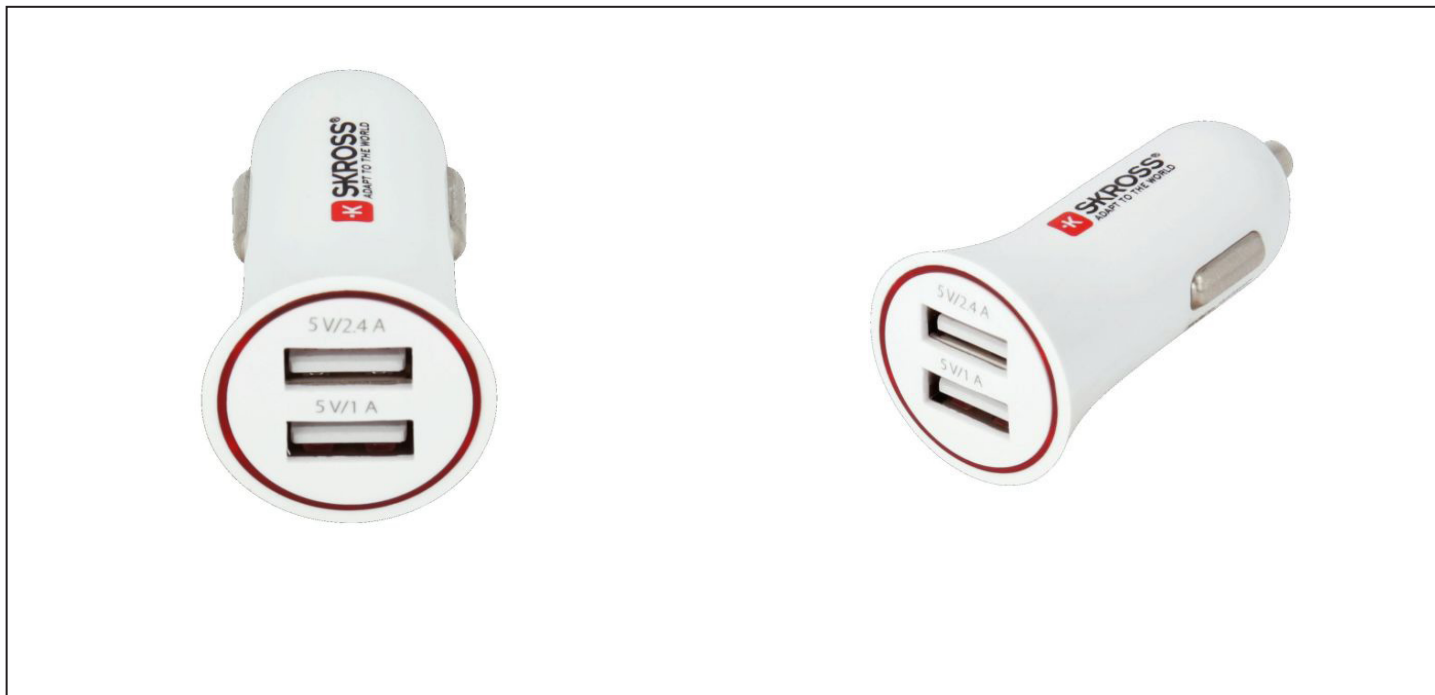

Dual USB Car Charger nabíjecí autoadaptér, 2x USB, 3400mA max

DC27

**Popis**

- vhodný pro dobíjení dvou multimediálních zařízení zároveň
- GSM telefon, tablet, navigace, apod.
- 2 x USB výstup typu A
- pro použití v automobilech, motocyklech, nákladních vozidlech, lodích
- barva: bílá
- vstup: DC 12V-24V
- výstup DC 5V/ 3400mA max.
- výstup 1: 2400mA max.
- výstup 2: 1000mA max.
- LED indikace nabíjení
- balení: blistr