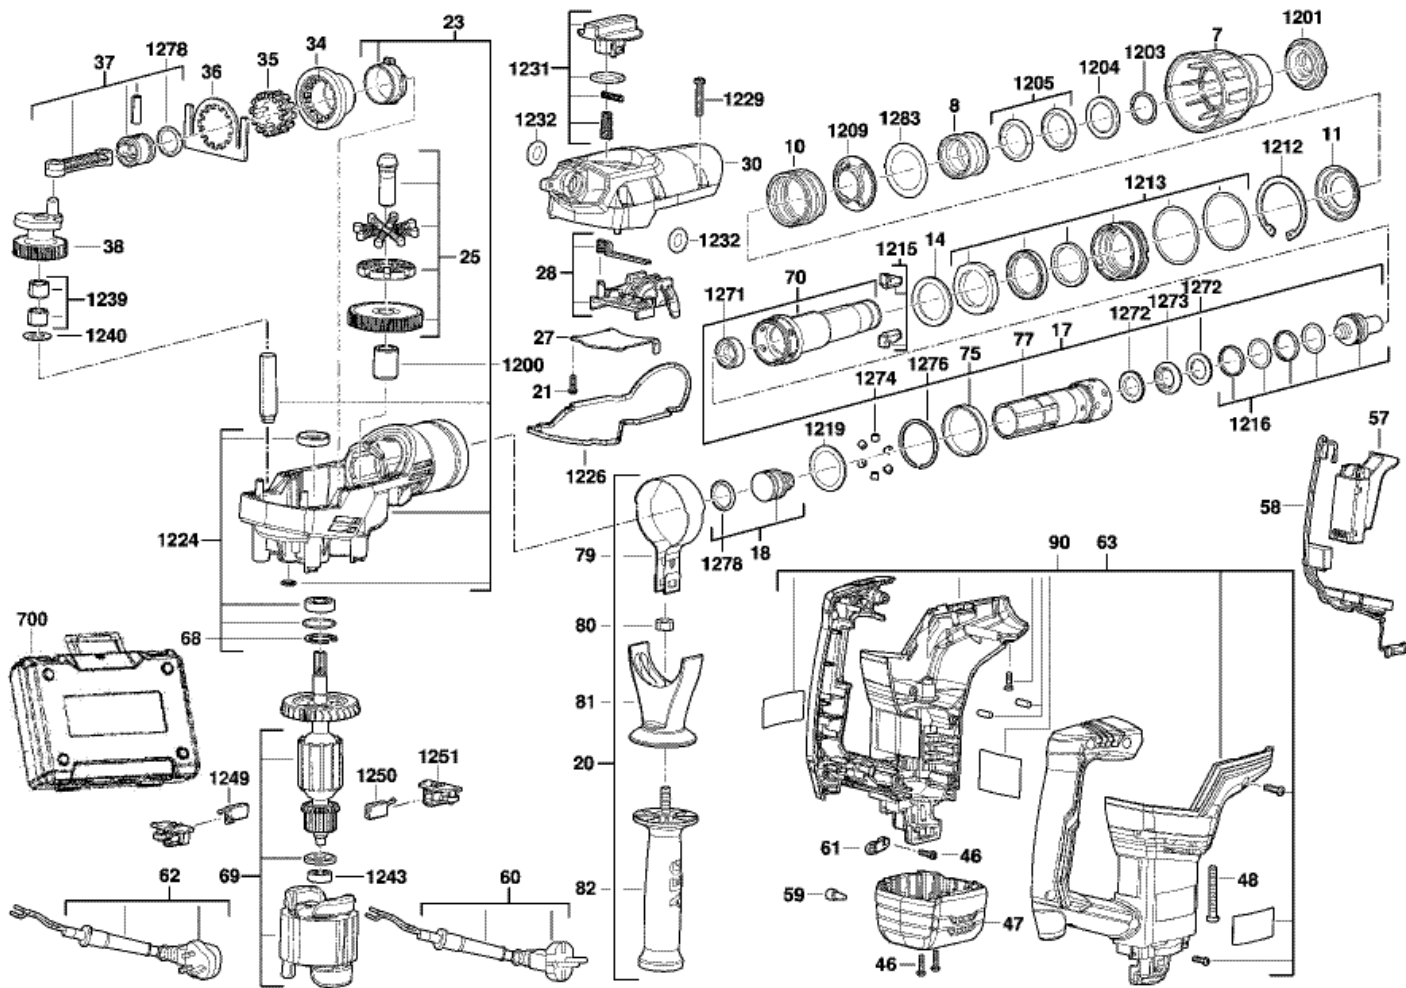

KH5G COMBI HAMMER IN2

4935418160 - KH5G - 4000418161

Position	Quantity	Description	Part number	EAN
0007	1	INTERLOCK SLEEVE	4931435355	4002395889150
0008	1	INTERLOCK SLEEVE	4931435356	4002395889167
0010	1	SPRING	4931435140	4002395859245
0011	1	PLATE	633152001	4002395857708
0014	1	O-RING	4931435143	4002395859276
0017	1	SPINDLE SLEEVE	4931435146	4002395859900
0018	1	SNAP DIE	4931435147	4002395859917
0020	1	AUXILIARY HANDLE	4931435357	4002395889174
0021	1	SCREW	4931435150	4002395859948
0023	1	GEARWHEEL SET	4931435358	4002395876501
0025	1	WORM GEAR WHEEL	4931435154	4002395859986
0027	1	PLATE	4931435156	4002395860708
0028	1	FORK	4931440524	4002395890835
0030	1	GEAR BOX ASSY	4931435359	4002395889181
0034	1	BEVEL GEAR	4931435163	4002395860777
0035	1	SLEEVE	4931435164	4002395860784
0036	1	INTERLOCK PLATE	4931435165	4002395860791
0037	1	PISTON AND CON ROD ASSY	4931435166	4002395860609
0038	1	EXCENTER	4931435167	4002395860616
0046	1	SCREW	660024018	4002395823741
0047	1	MOTOR COVER	4931435361	4002395889808
0048	1	SCREW	4931435362	4002395889815
0057	1	SWITCH	4931435184	4002395857982
0058	1	ELECTRONIC ELEMENT	4931435364	4002395889839
0059	1	CONNECTOR	790009001	4002395772445
0060	1	CONNECTION CABLE	4931435187	4002395858606
0061	1	CORD GRIP	4931435190	4002395858637
0062	1	CORD GRIP	4931435190	4002395858637
0063	1	HOUSING SET ASSY	4931435365	4002395889846
0068	1	PROTECTION WASHER	4931435192	4002395858651
0069	1	ARMATURE	4931435366	4002395889853
0070	1	DRIVER	4931435195	4002395858682
0075	1	RING	4931435200	4002395859337
0077	1	SPINDLE SLEEVE	4931435202	4002395859351
0079	1	CLAMP	4931435204	4002395859375
0080	1	NUT	4931435205	4002395859382
0081	1	RETAINER	4931435367	4002395889860
0082	1	HANDLE COMPL.	4931435368	4002395889877
0090	1	RATING PLATE	4931435369	4002395889884
0700	1	CARRYING CASE	4931435370	4002395889891
1200	1	MAINTENANCE SET	4931446717	4002395879045
1201	1	RUBBER CAP	4931435353	4002395889136
1203	1	HOLDING RING	4931435134	4002395858583
1204	1	BACKING FLANGE	4931435135	4002395858590
1205	1	O-RING	4931435354	4002395889143
1209	1	HOLDING PLATE	633234001	4002395857715
1212	1	PROTECTION WASHER	4931435141	4002395859252
1213	1	BEARING END PLATE	4931435142	4002395859269
1215	1	CAM	4931435144	4002395859283
1216	1	PERCUSSION BODY	4931435145	4002395859290