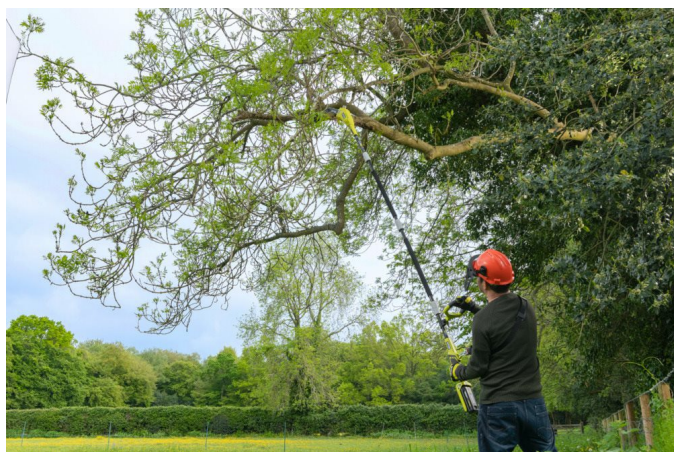

# RYOBI®

**MAX  
POWER**

**3  
LETA  
WARRANTY**

- MAX POWER 25cm tyčová pila ideální pro prořezávání ovocných stromů, odstraňování mrtvého dřeva a úlomků po bouřkách.
- Vysoký točivý moment s rychlostí řetězu 5.5m/s
- Celková délka výrobku 3 metry odstraňuje nutnost a nebezpečí používání žebříku
- Automatické mazání lišty a řetězu důsledně maže řetěz pro hladký řezný výkon
- Zajistěte hák na větve pro snadné odstranění uvolněných odřezků ze stromu
- Pevná ocelová tyč napomáhá čistým a přesným řezům
- Lehký pro snížení únavy při používání
- Napínání řetězu pomocí nářadí pro dlouhodobé používání