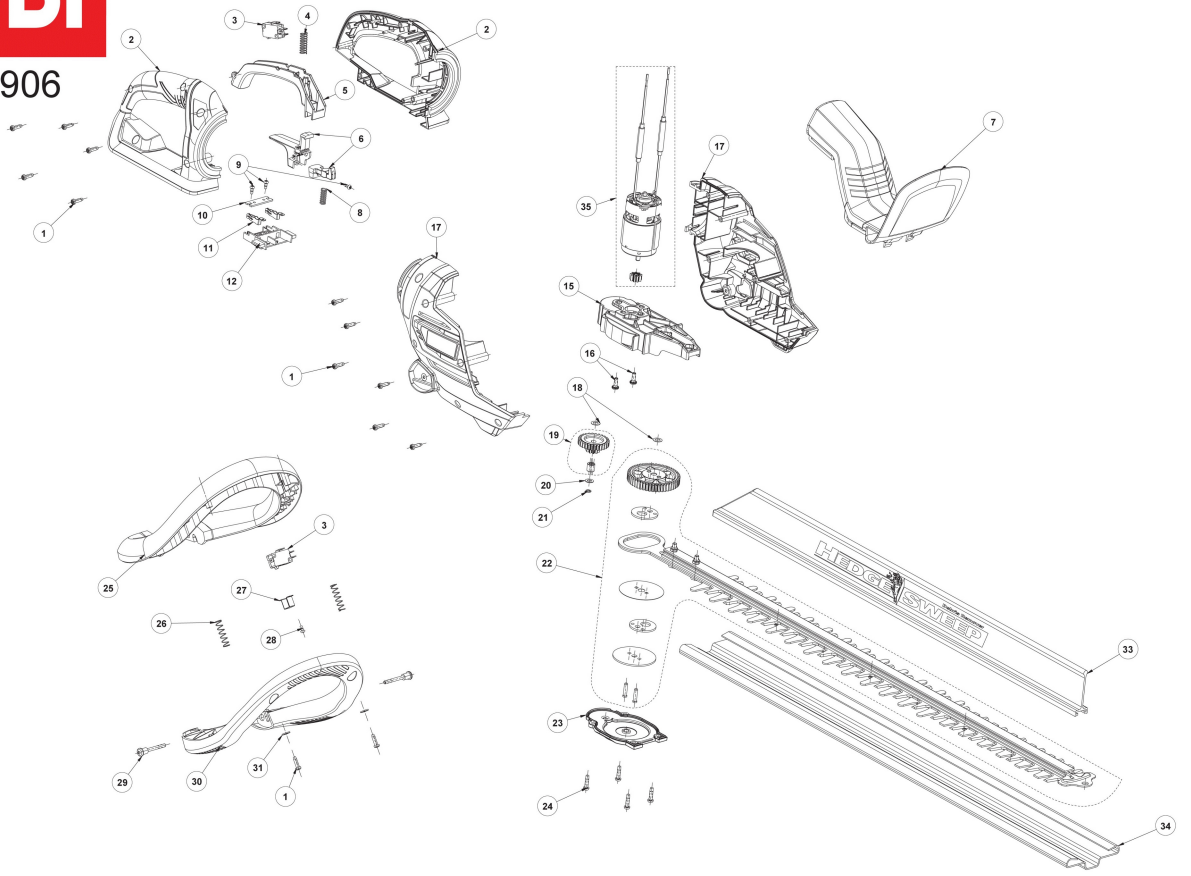

RHT36B61R 36V SGL E SPD HEDGE TRIMMER XXX

5133004318 - RHT36B61R - 4000462926

4000462906

Position	Quantity	Description	Part number	EAN
1001	13	SCREW	5131035460	4058546148829
1002	1	HANDLE	5131042170	4058546253844
1003	2	SWITCH	5131039511	4058546043698
1004	1	SPRING	5131000000	
1005	1	TRIGGER	5131037284	4002395279395
1006	1	TRIGGER	5131042171	4058546253851
1007	1	MOTOR CAP	5131042172	4058546253868
1008	1	SPRING	5131037286	4002395276615
1009	3	SCREW	5131035627	4058546150341
1010	1	CHAIN CLAMP BODY	5131042173	4058546253875
1011	2	CONTACT	5131035624	4058546150310
1012	1	CONTACT	5131035623	4058546150303
1015	1	GEAR BOX	5131042174	4058546253882
1016	2	SCREW	5131000000	
1017	1	HOUSING SET ASSY	5131042175	4058546253899
1018	2	WASHER	5131034707	4058546143046
1019	1	GEAR	5131037526	4002395285242
1020	1	WASHER	5131042176	4058546253905
1021	1	PROTECTION WASHER	5131042177	4058546253912
1022	1	SHEAR BLADE	5131042178	4058546253929
1023	1	GEAR BOX COVER	5131042179	4058546253936
1024	4	SCREW	5131016161	4058546019990
1025	1	HANDGRIP HOLDER	5131037321	4002395278763
1026	2	SPRING	5131000000	
1027	1	BRACKET	5131000000	
1028	1	SCREW	5131000000	
1029	2	SCREW	5131042180	4058546253943
1030	1	COVER	5131035499	4058546149130
1031	2	WASHER	5131035879	4058546152680
1033	1	GUIDE	5131042181	4058546253950
1034	1	SCABBARDS	5131042182	4058546253967
1035	1	MOTOR	5131042183	4058546253974