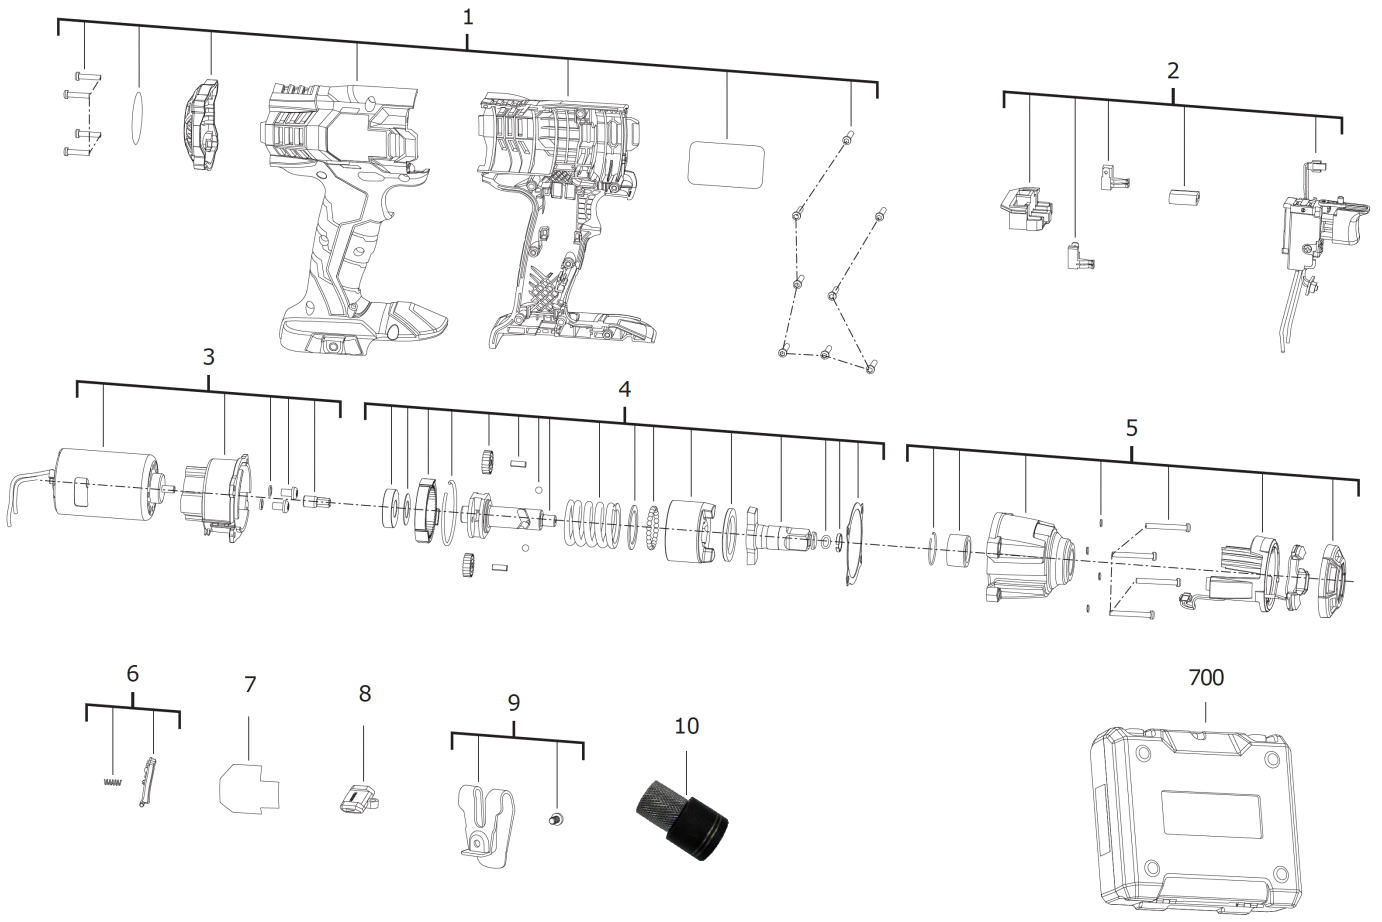

BSS18C12ZLI-201C BTY.IMPACT WRENCH IN2

4935464757 - BSS18C12ZLI-201C - 4000474048

Position	Quantity	Description	Part number	EAN
0001	1	HOUSING	4931436196	4002395881727
0002	1	SWITCH ASSEMBLY	4931466629	4058546278465
0003	1	MOTOR ASSEMBLY	4931466630	4058546278472
0004	1	GEAR KIT	4931436199	4002395881758
0005	1	ELECT.CIRCUIT BOARD	4931436200	4002395881765
0006	1	LEVER	4931436201	4002395881772
0007	1	RATING PLATE	4931472724	4058546330262
0008	1	SWITCH BUTTON	4931436203	4002395881796
0009	1	CLAMP	4931436204	4002395879007
0010	1	DRIVE GEAR	4931443039	4002395254903
0700	1	CARRYING CASE	4931436205	4002395879014