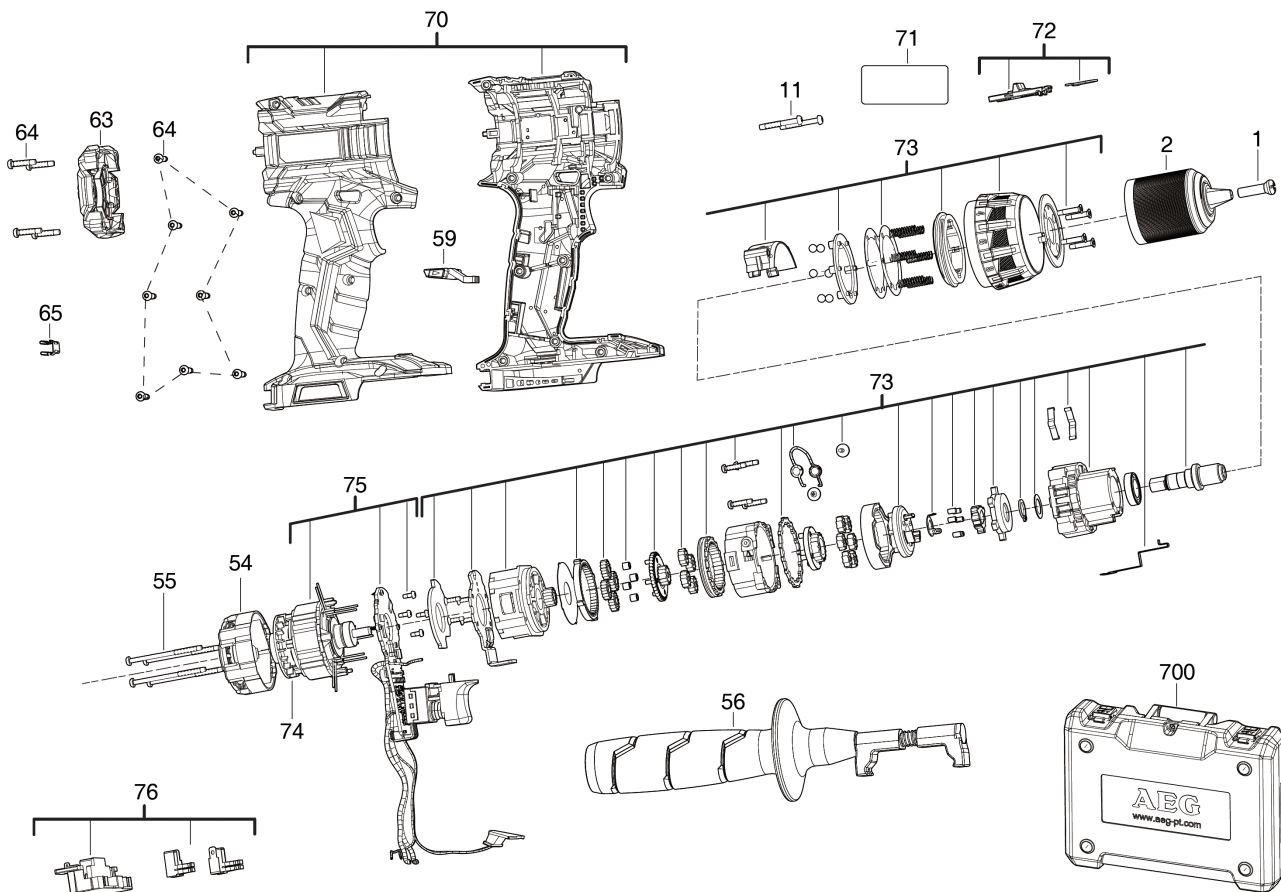

# BS18C2BLLI-202C BTY.DRILL DRIVER IN2

4935464094 - BS18C2BLLI-202C - 4000467489

Position	Quantity	Description	Part number	EAN
0001	1	SCREW	4931453063	4002395155071
0002	1	CHUCK	4931465720	4058546238209
0011	2	SCREW	660031022	4002395856596
0054	1	MOTOR COVER	4931465721	4058546238216
0055	4	SCREW	4931465722	4058546238223
0056	1	AUXILIARY HANDLE	4931453065	4002395155095
0059	1	SWITCH	4931465723	4058546238230
0063	1	COVER	4931465724	4058546238247
0064	12	SCREW	660031029	4002395855773
0065	1	BIT CLIP	4931454113	4002395290468
0070	1	HOUSING	4931465725	4058546238254
0071	1	RATING PLATE	4931465726	4058546238261
0072	1	SWITCH	4931465727	4058546238278
0073	1	GEAR BOX	4931465728	4058546238285
0074	1	ARMATURE	4931465729	4058546238292
0075	1	SWITCH	4931465730	4058546238308
0076	1	CONTACT CASE	4931465731	4058546238315
0700	1	CARRYING CASE	4931465732	4058546238322