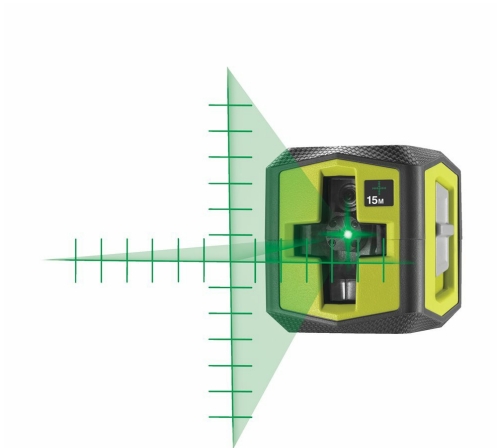

Zelený křížový laser s mřížkami RBCLLG2

RYOBI

- Jasně zelená křížová čára s vodícími značkami umožňuje uživateli vytvářet vzory v podobných vzdálenostech bez nutnosti měření každého prostoru
- Technologie zeleného laseru zlepšuje viditelnost laserových čar až 4krát
- 1/4" závit kompatibilní s teleskopickou tyčí RYOBI RBCLTP1 nebo s jakýmkoliv stativem s 1/4" závitem
- Laserová čára bude blikat, když je mimo úroveň, a intuitivní LED svítí červeně, když je laser mimo úroveň
- Spínač a vypínač pro bezpečný přenos

Barva paprsku	zelená
Dodávaný v	Krabice
EAN kód	4892210203779
Hmotnost (kg)	0,4
Laserová projekce	Křížová
Laserová vlnová délka [nm]	510-520
Obj. č.	5133005497
Počet dostupných akumulátorů	2
Rozsah (m)	15
Samonivelační čas [s]	Max 5 Secs.
Samonivelační rozsah [°]	3.0
Typ aku	2 x AA