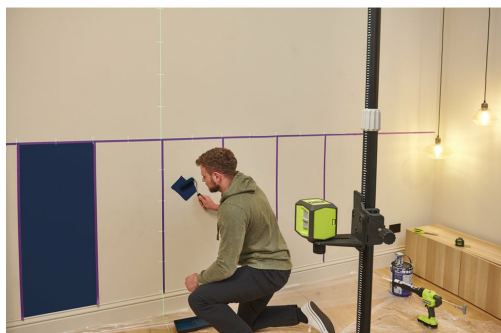

Zelený křížový laser s mřížkami RBCLLG2

RYOBI

- Jasně zelená křížová čára s vodícími značkami umožňuje uživateli vytvářet vzory v podobných vzdálenostech bez nutnosti měření každého prostoru
- Technologie zeleného laseru zlepšuje viditelnost laserových čar až 4krát
- 1/4" závit kompatibilní s teleskopickou tyčí RYOBI RBCLTP1 nebo s jakýmkoliv stativem s 1/4" závitem
- Laserová čára bude blikat, když je mimo úroveň, a intuitivní LED svítí červeně, když je laser mimo úroveň
- Spínač a vypínač pro bezpečný přenos

Barva paprsku	zelená
Dodávaný v	Krabice
EAN kód	4892210203779
Hmotnost (kg)	0,4
Laserová projekce	Křížová
Laserová vlnová délka [nm]	510-520
Obj. č.	5133005497
Počet dostupných akumulátorů	2
Rozsah (m)	15
Samonivelační čas [s]	Max 5 Secs.
Samonivelační rozsah [°]	3.0
Typ aku	2 x AA