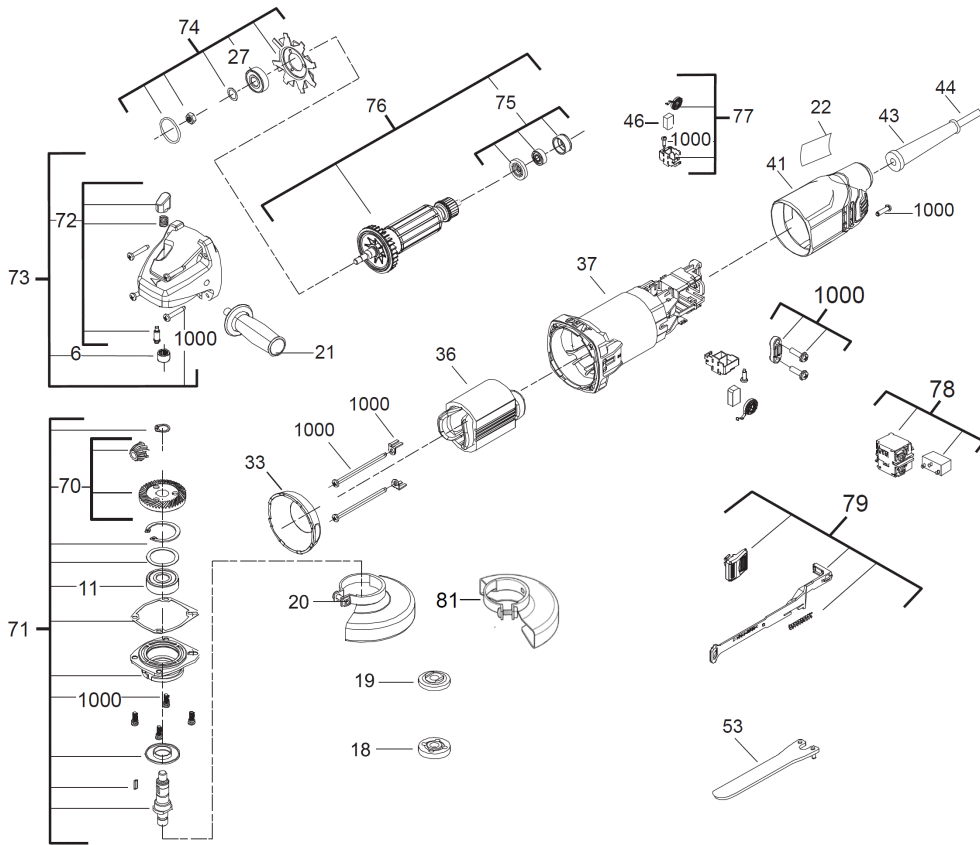

WS8-115S ANGLE GRINDER IN2

4935451293 - WS8-115S - 4000456058

Position	Quantity	Description	Part number	EAN
0006	1	NEEDLE BEARING	4931453616	4002395145904
0011	1	BALL BEARING	4931453617	4002395145911
0018	1	FLANGE	4931428704	4002395844210
0019	1	FLANGE	4931453620	4002395145942
0020	1	GUARD CAP	4931453622	4002395145966
0021	1	HANDLE COMPL.	4931453624	4002395145980
0022	1	RATING PLATE	4931453657	4002395145317
0027	1	BALL BEARING	4931453633	4002395146673
0033	1	AIR DEFLECTOR RING	4931453634	4002395146680
0036	1	ELECTRIC FIELD	4931453635	4002395146697
0037	1	HOUSING	4931453636	4002395143900
0041	1	COVER	4931453637	4002395143917
0043	1	PROTECTING COVER	4931453638	4002395143924
0044	1	POWER CORD	4931453639	4002395143931
0046	2	CARBON BRUSH	4931453641	4002395143955
0053	1	SPANNER	4931393248	4002395751051
0070	1	DRIVE GEAR	4931453642	4002395143962
0071	1	SPINDLE KIT	4931453644	4002395143986
0072	1	LOCKING BOLT	4931453645	4002395143993
0073	1	GEAR BOX ASSY	4931453646	4002395144600
0074	1	BEARING KIT	4931453647	4002395144617
0075	1	BEARING	4931453648	4002395144624
0076	1	ARMATURE ASSEMBLY	4931453649	4002395144631
0077	2	BRUSH HOLDER	4931453650	4002395144648
0078	1	ELECTRONIC SWITCH	4931453660	4002395145348
0079	1	SWITCH LEVER	4931453652	4002395144662
0081	1	CUTTING GUARD	4931453654	4002395144686
0700	1	CARRYING CASE	4931413507	4002395799978
1000	1	BOLT SET	4931453656	4002395145300