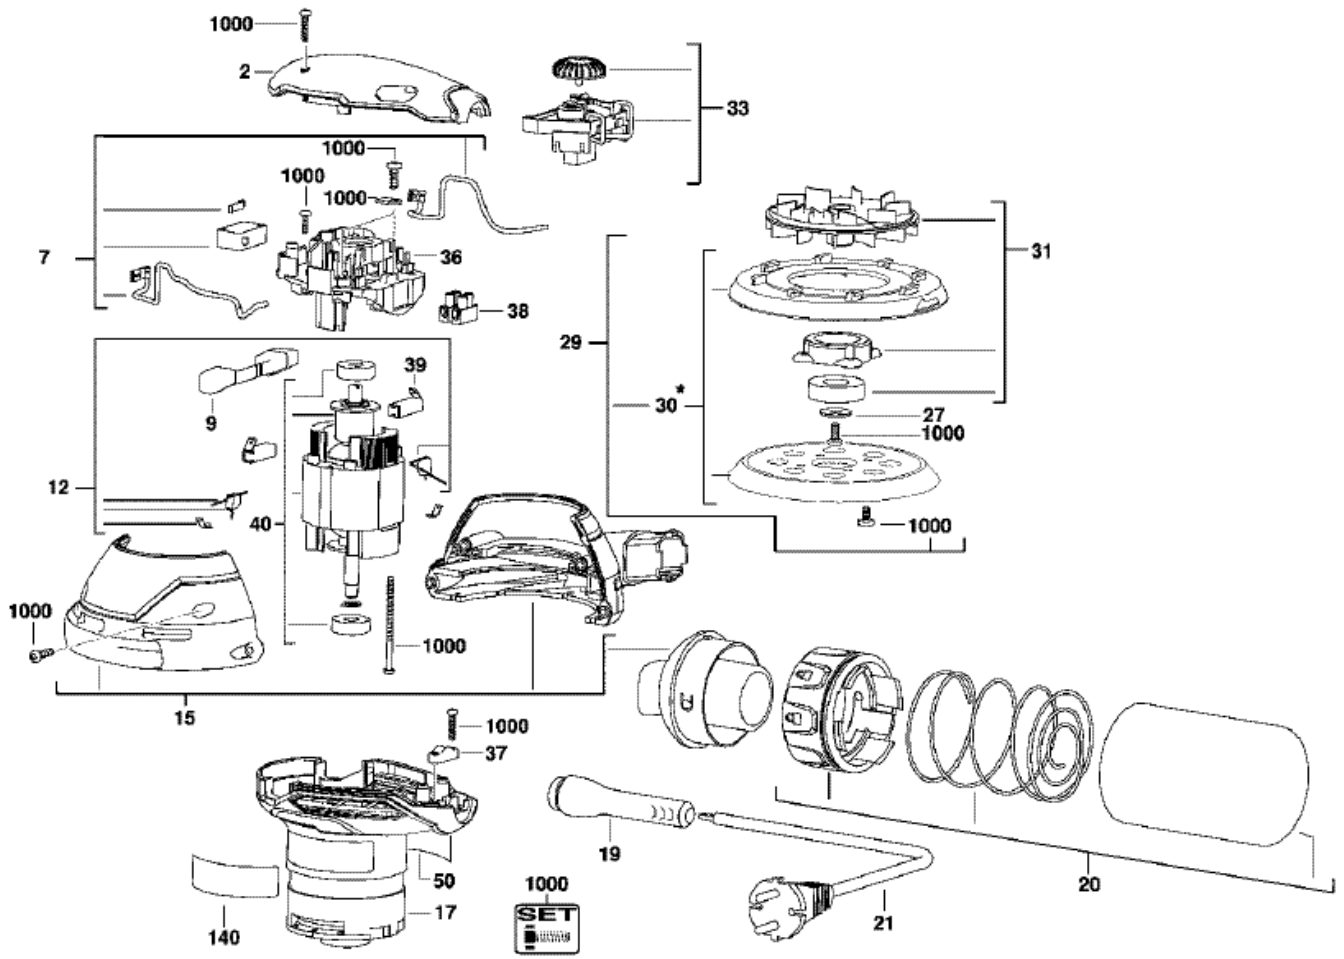

# EX125ES RANDOM ORB SANDER IN2

4935416100 - EX125ES - 4000416101

Position	Quantity	Description	Part number	EAN
0002	1	HOUSING COVER	520403002	4002395835607
0007	1	SWITCH ASSEMBLY	201620007	4002395835577
0009	1	SWITCH LEVER	520421002	4002395835621
0012	1	CAPACITOR ASSY	5131000000	
0015	1	HOUSING BOTTOM	4931465525	4058546236250
0017	1	CASING	520405002	4002395835614
0019	1	CABLE ENTRY SLEEVE	560963001	4002395834389
0020	1	DUST BAG	300027083	4002395835591
0021	1	CONNECTION CABLE	730351012	4002395835652
0027	1	WASHER	671039001	4002395835645
0030	1	GRINDING DISK ASS'Y	5131000000	
0031	1	FAN ASSEMBLY	201620001	4002395835515
0033	1	PRINT.CURIUT SWITCH	201620006	4002395835560
0036	1	BEARING END PLATE	521908001	4002395835638
0037	1	CABLE CLAMP	590924003	4002395831524
0038	1	JOINING PART	5131000000	
0039	2	CARBON BRUSH	290484001	4002395830978
0040	1	MOTOR ASSEMBLY	201620004	4002395835546
0050	1	NAME PLATE	4931413099	4002395840595
0140	1	RATING PLATE	4931416106	4002395869367
1000	1	BOLT SET	201620008	4002395835584
	1	SANDING PAD SANDING PAD 125MMP1A	4932352870	4002395375288